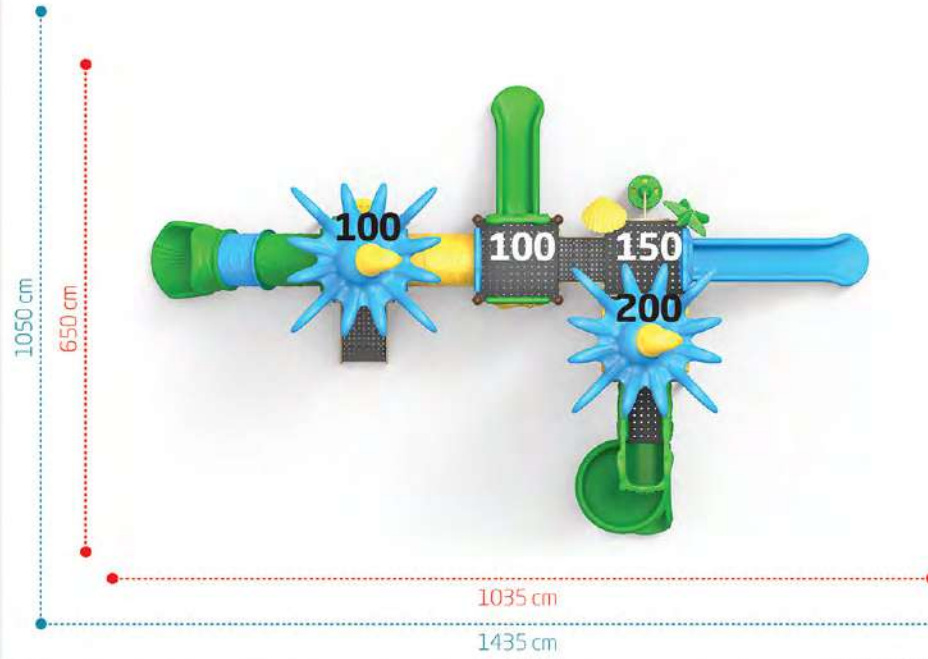

Güvenlik Alanı / Safety Area

Tepe Yüksekliği
Top Height
470 cm

Oturma Alanı / Seating Area

Güvenlik Alanı / Safety Area

OKYANUS
OCEAN
IP-502

Yaş Grubu
Age Range 5+

Düşme Yüksekliği
Free Fall Height 2.0m

Tepe Yüksekliği
Top Height
520 cm

Oturma Alanı / Seating Area

Güvenlik Alanı / Safety Area

Yaş Grubu
Age Range 5+

Düşme Yüksekliği
Free Fall Height 1.5m

OKYANUS
OCEAN
IP-503

Tepe Yüksekliği
Top Height
470 cm

Oturma Alanı / Seating Area

Güvenlik Alanı / Safety Area