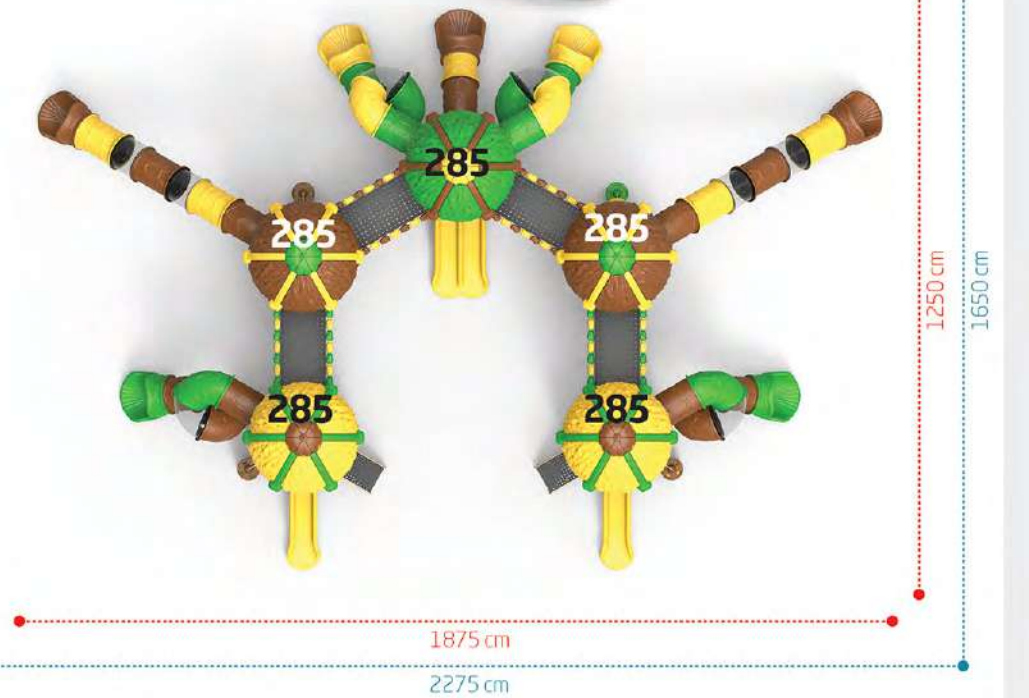

KULE
TOWER
IP-800

Yaş Grubu
Age Range 9+

Düşme Yüksekliği
Free Fall Height 2.85m

Yaş Grubu
Age Range 9+

Düşme Yüksekliği
Free Fall Height 2.85m

KULE
TOWER
IP-801

Tepe Yüksekliği
Top Height
620 cm

Oturma Alanı / Seating Area

Güvenlik Alanı / Safety Area

Tepe Yüksekliği
Top Height
620 cm

Oturma Alanı / Seating Area

Güvenlik Alanı / Safety Area

KULE
TOWER
IP-802

KULE
TOWER
IP-802

Yaş Grubu
Age Range 9+

Düşme Yüksekliği
Free Fall Height 2.85m