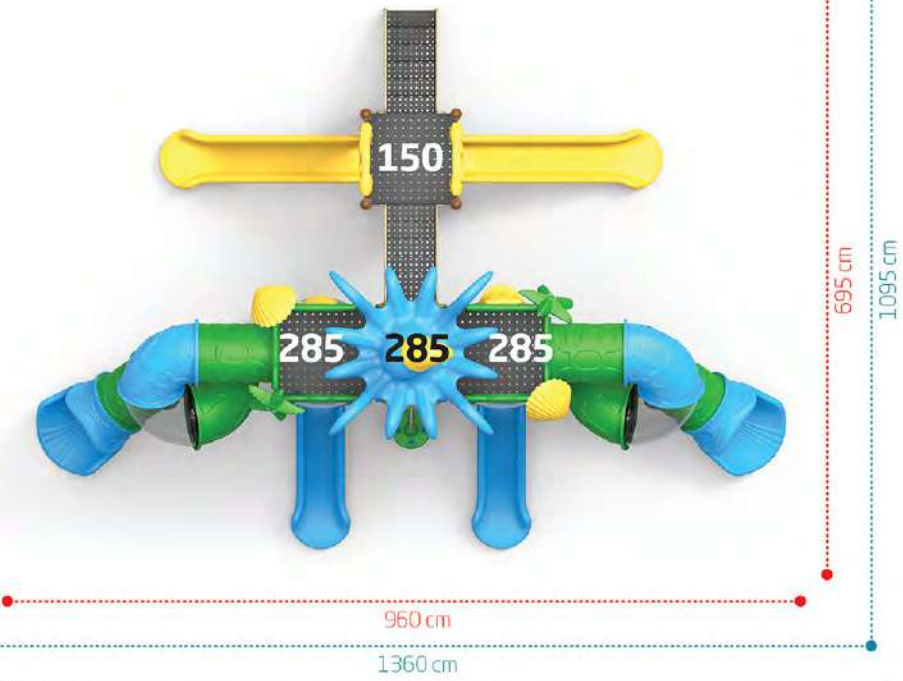

Tepe Yüksekliği
Top Height
605 cm

Oturma Alanı / Seating Area

Güvenlik Alanı / Safety Area