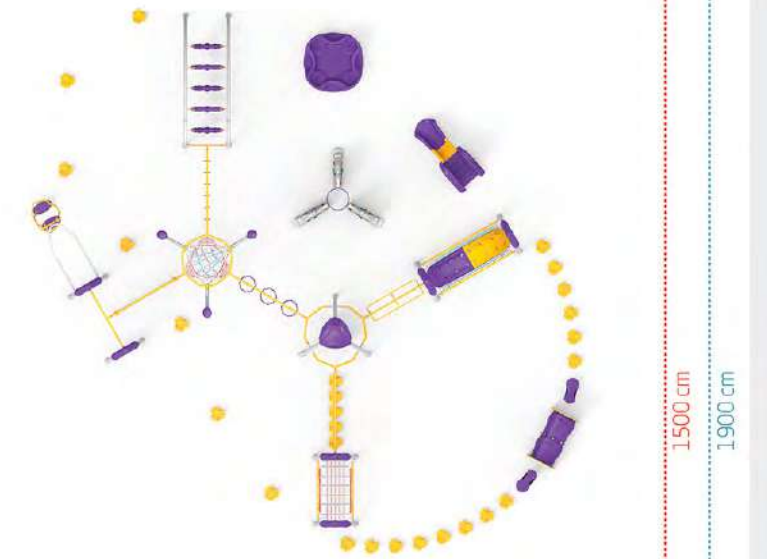

Yaş Grubu
Age Range

Oturma Alanı / Seating Area

Güvenlik Alanı / Safety Area

1800 cm

2200 cm