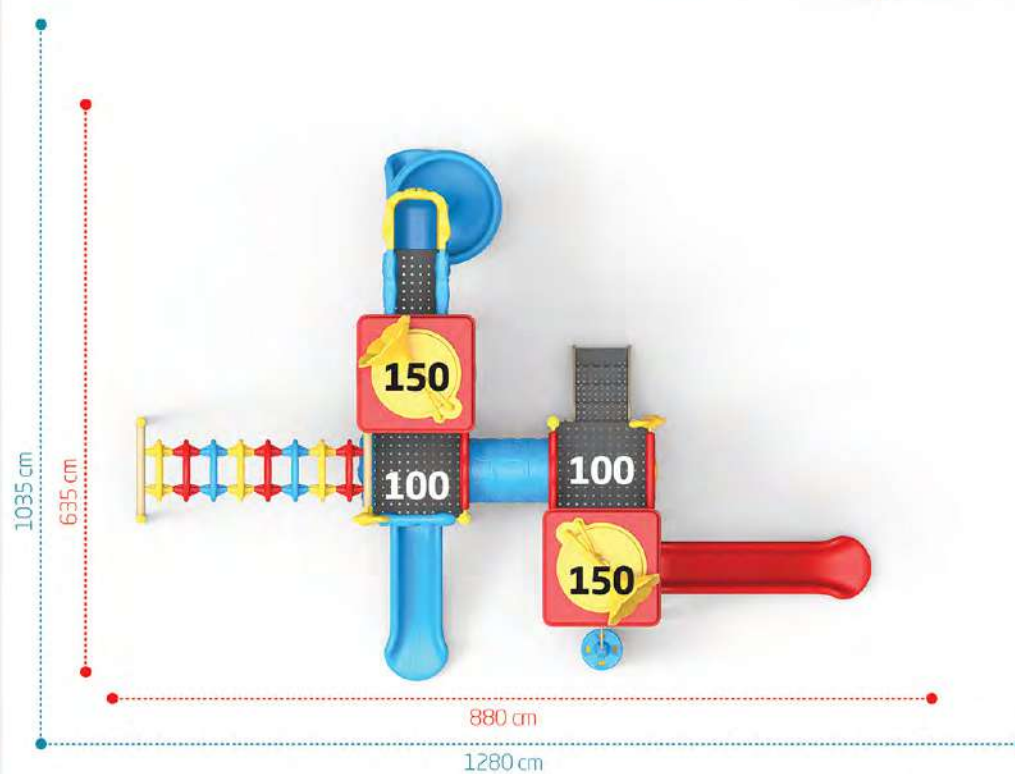

Tepe Yüksekliği
Top Height
460 cm

Oturma Alanı / Seating Area

Güvenlik Alanı / Safety Area