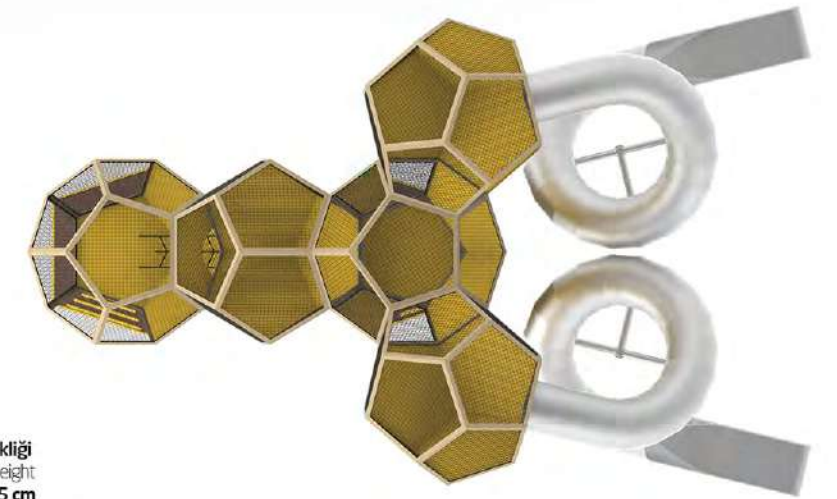

Oturma Alanı / Seating Area

Güvenlik Alanı / Safety Area

özel seri
special series

özel çocuklara özel seri
special series for special childrens

Yaş Grubu
Age Range

10+

Düşme Yüksekliği
Free Fall Height

0 m