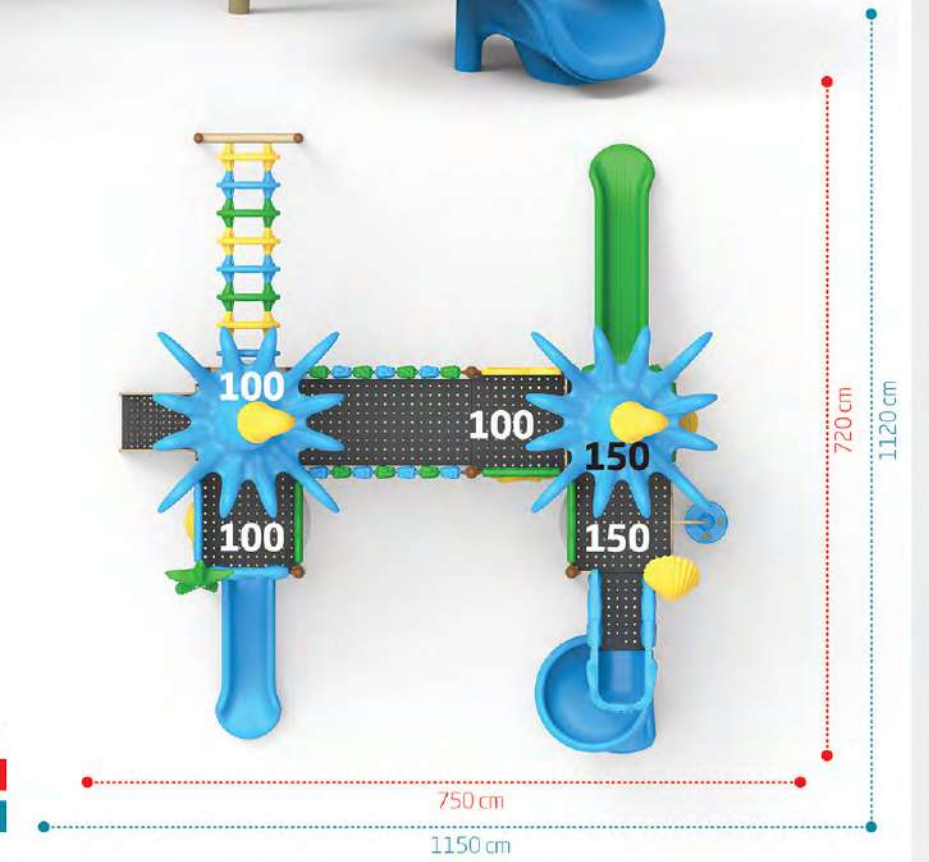

Güvenlik Alanı / Safety Area

Tepe Yüksekliği
Top Height
470 cm

Oturma Alanı / Seating Area

Güvenlik Alanı / Safety Area

OKYANUS
OCEAN
IP-502

Yaş Grubu
Age Range 5+

Düşme Yüksekliği
Free Fall Height 2.0m

Tepe Yüksekliği
Top Height
520 cm

Oturma Alanı / Seating Area

Güvenlik Alanı / Safety Area

Yaş Grubu
Age Range 5+

Düşme Yüksekliği
Free Fall Height 1.5m

OKYANUS
OCEAN
IP-503

Tepe Yüksekliği
Top Height
470 cm

Oturma Alanı / Seating Area

Güvenlik Alanı / Safety Area

OKYANUS
OCEAN
IP-504

Yaş Grubu
Age Range 5+

Düşme Yüksekliği
Free Fall Height 2.85m

Tepe Yüksekliği
Top Height
605 cm

Oturma Alanı / Seating Area

Güvenlik Alanı / Safety Area

OKYANUS
OCEAN
IP-505

Yaş Grubu
Age Range 5+