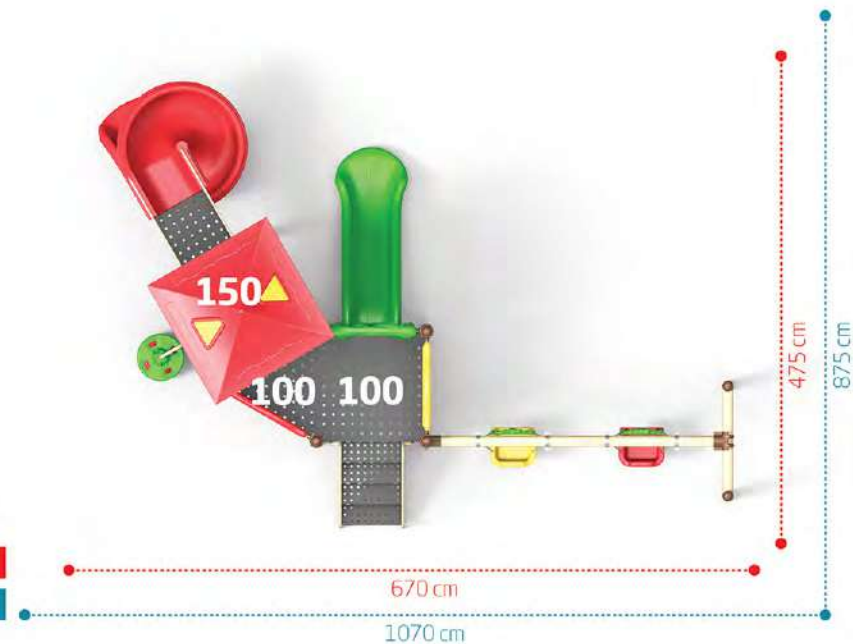

Yaş Grubu
Age Range 5+

Düşme Yüksekliği
Free Fall Height 1.5m

Yaş Grubu
Age Range 5+

Düşme Yüksekliği
Free Fall Height 1.5m

Tepe Yüksekliği
Top Height
410 cm

Oturma Alanı / Seating Area

Güvenlik Alanı / Safety Area

Tepe Yüksekliği
Top Height
410 cm

Oturma Alanı / Seating Area

Güvenlik Alanı / Safety Area