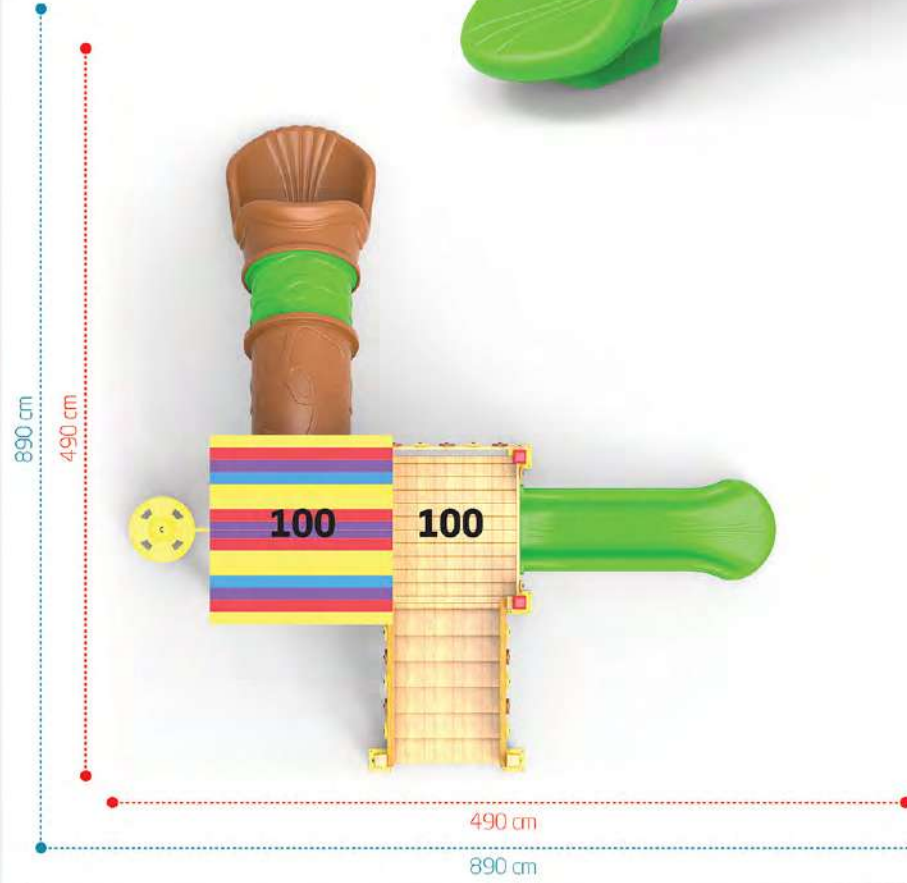

Yaş Grubu
Age Range 3+

Düşme Yüksekliği
Free Fall Height 1.0m

Yaş Grubu
Age Range 3+

Düşme Yüksekliği
Free Fall Height 1.5m

AHŞAP
WOODEN
AP-105

Tepe Yüksekliği
Top Height
320 cm

Oturma Alanı / Seating Area

Güvenlik Alanı / Safety Area

490 cm
890 cm

Tepe Yüksekliği
Top Height
395 cm

Oturma Alanı / Seating Area

Güvenlik Alanı / Safety Area

975 cm
1375 cm

AHŞAP
WOODEN
AP-106

Yaş Grubu
Age Range 3+

Düşme Yüksekliği
Free Fall Height 2.0m