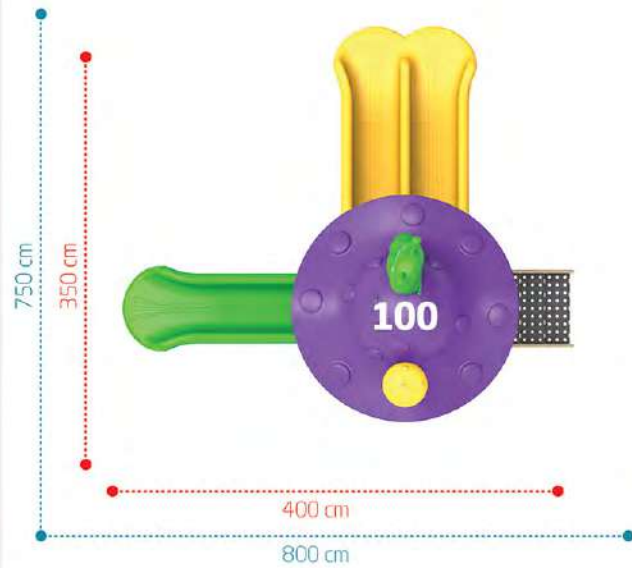

www.isiltiplastik.com

*Mobil
Uygulamamızı
İncelemek İçin
Lütfen Kodu
Okutunuz*

*adi mini, eglencesi dev
name mini, funny giant*

mini seri

small series

MINI
SMALL
IP-100

Yaş Grubu
Age Range 3+
Düşme Yüksekliği
Free Fall Height 1.0m

Yaş Grubu
Age Range 3+
Düşme Yüksekliği
Free Fall Height 1.0m

MINI
SMALL
IP-101

Tepe Yüksekliği
Top Height
440 cm

Oturma Alanı / Seating Area

Güvenlik Alanı / Safety Area

Tepe Yüksekliği
Top Height
370 cm

Oturma Alanı / Seating Area

Güvenlik Alanı / Safety Area

MINI
SMALL
IP-102

Yaş Grubu
Age Range 3+

Düşme Yüksekliği
Free Fall Height 1.0m

Yaş Grubu
Age Range 3+

Düşme Yüksekliği
Free Fall Height 1.0m

MINI
SMALL
IP-103

Tepe Yüksekliği
Top Height
420 cm