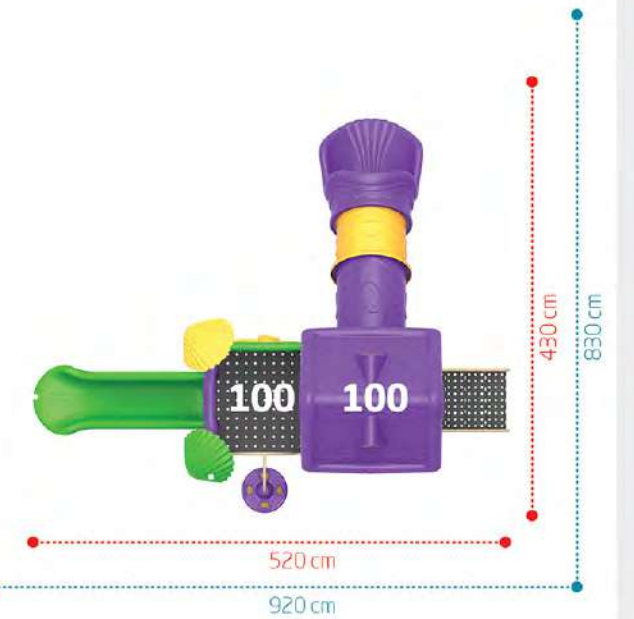

www.isiltiplastik.com

*Mobil
Uygulamamızı
İncelemek İçin
Lütfen Kodu
Okutunuz*

*adi mini, eglencesi dev
name mini, funny giant*

mini seri

small series

MINI
SMALL
IP-100

Yaş Grubu
Age Range 3+
Düşme Yüksekliği
Free Fall Height 1.0m

Yaş Grubu
Age Range 3+
Düşme Yüksekliği
Free Fall Height 1.0m

MINI
SMALL
IP-101

Tepe Yüksekliği
Top Height
440 cm

Oturma Alanı / Seating Area

Güvenlik Alanı / Safety Area

Tepe Yüksekliği
Top Height
370 cm

Oturma Alanı / Seating Area

Güvenlik Alanı / Safety Area

MINI
SMALL
IP-102

Yaş Grubu
Age Range 3+

Düşme Yüksekliği
Free Fall Height 1.0m

Yaş Grubu
Age Range 3+

Düşme Yüksekliği
Free Fall Height 1.0m

MINI
SMALL
IP-103

Tepe Yüksekliği
Top Height
420 cm

Oturma Alanı / Seating Area

Güvenlik Alanı / Safety Area

Tepe Yüksekliği
Top Height
370 cm

Oturma Alanı / Seating Area

Güvenlik Alanı / Safety Area

MINI
SMALL
IP-104

Yaş Grubu
Age Range 3+

Düşme Yüksekliği
Free Fall Height 1.0m