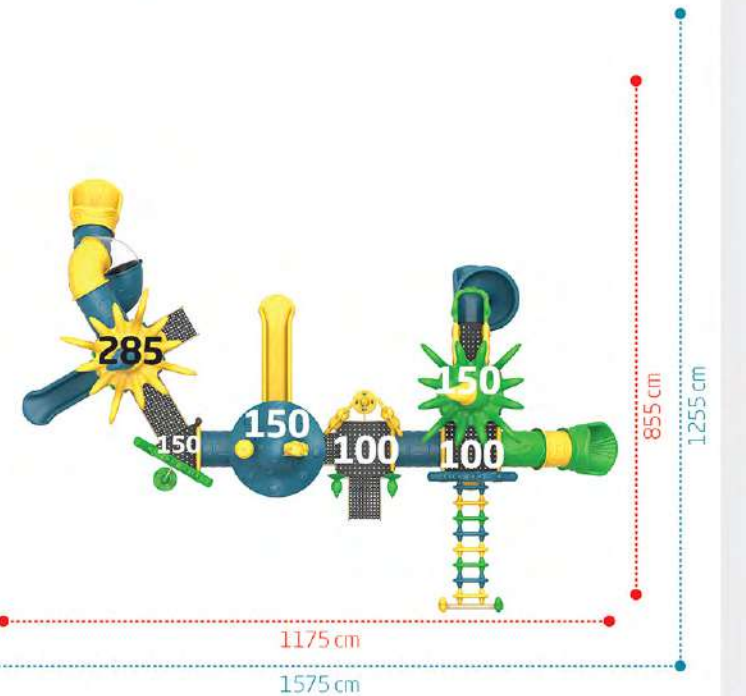

Yaş Grubu
Age Range 5+

Düşme Yüksekliği
Free Fall Height 2.85m

Tepe Yüksekliği
Top Height
605 cm

Oturma Alanı / Seating Area

Güvenlik Alanı / Safety Area