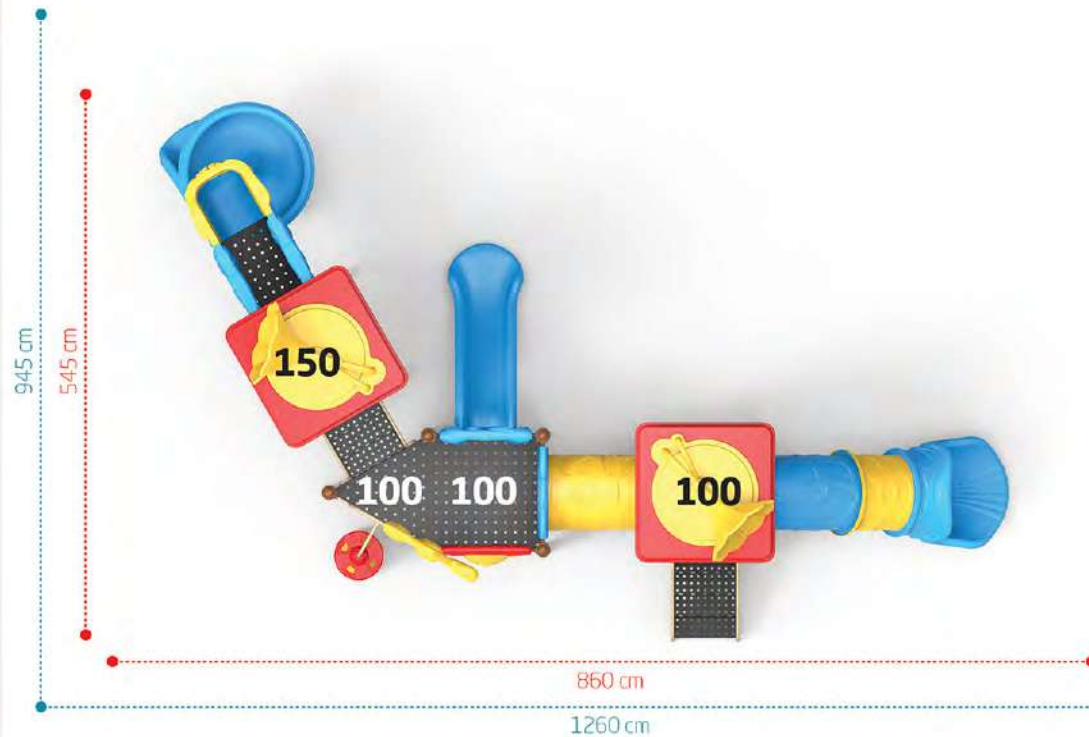

MÜZİKAL
MUSICAL
IP-600

Yaş Grubu
Age Range 5+

Düşme Yüksekliği
Free Fall Height 1.5m