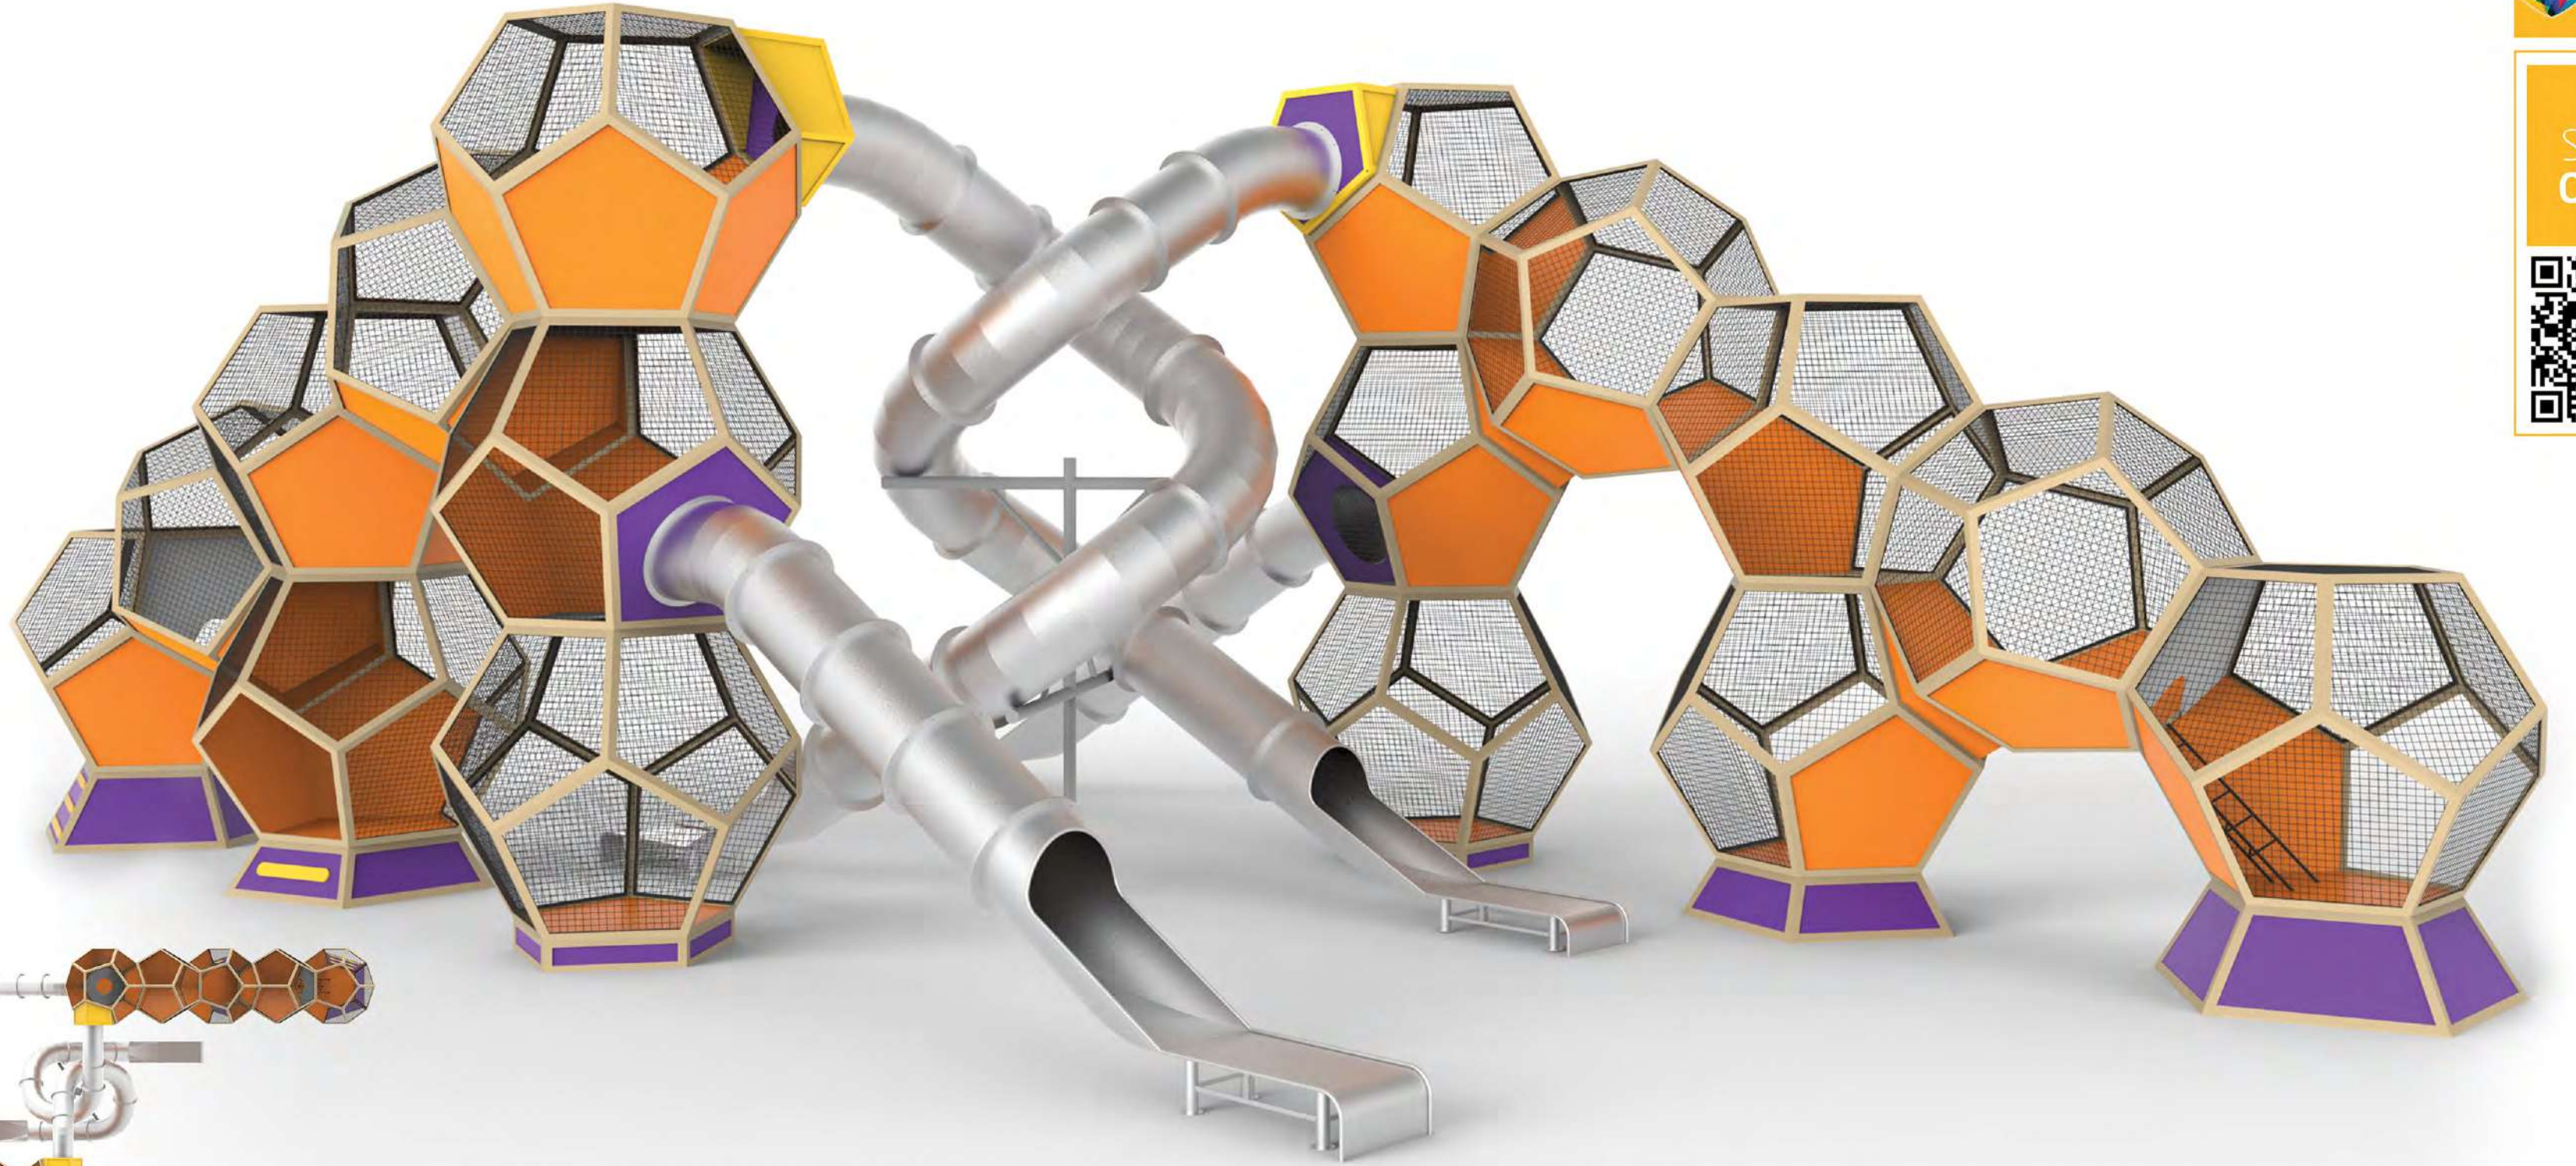

Tepe Yüksekliği
Top Height
760 cm

Oturma Alanı / Seating Area

Güvenlik Alanı / Safety Area

Yaş Grubu
Age Range
10+
Düşme Yüksekliği
Free Fall Height
--m