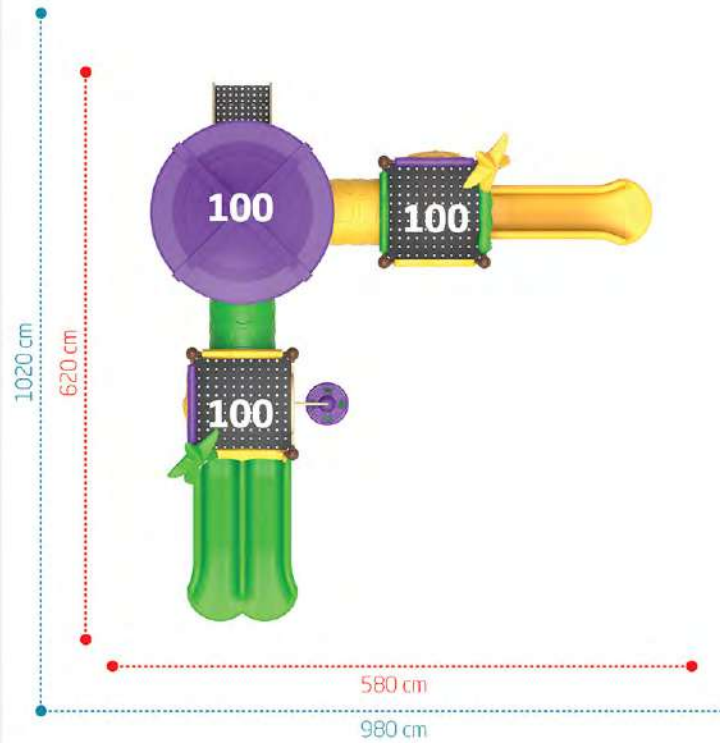

Güvenlik Alanı / Safety Area

MINI
SMALL
IP-102

Yaş Grubu
Age Range 3+

Düşme Yüksekliği
Free Fall Height 1.0m

Yaş Grubu
Age Range 3+

Düşme Yüksekliği
Free Fall Height 1.0m

MINI
SMALL
IP-103

Tepe Yüksekliği
Top Height
420 cm

Oturma Alanı / Seating Area

Güvenlik Alanı / Safety Area

Tepe Yüksekliği
Top Height
370 cm

Oturma Alanı / Seating Area

Güvenlik Alanı / Safety Area

MINI
SMALL
IP-104

Yaş Grubu
Age Range 3+

Düşme Yüksekliği
Free Fall Height 1.0m

Tepe Yüksekliği
Top Height
380 cm

Oturma Alanı / Seating Area

Güvenlik Alanı / Safety Area

MINI
SMALL
IP-105

Yaş Grubu
Age Range 3+

Düşme Yüksekliği
Free Fall Height 1.0m

Tepe Yüksekliği
Top Height
440 cm

Oturma Alanı / Seating Area