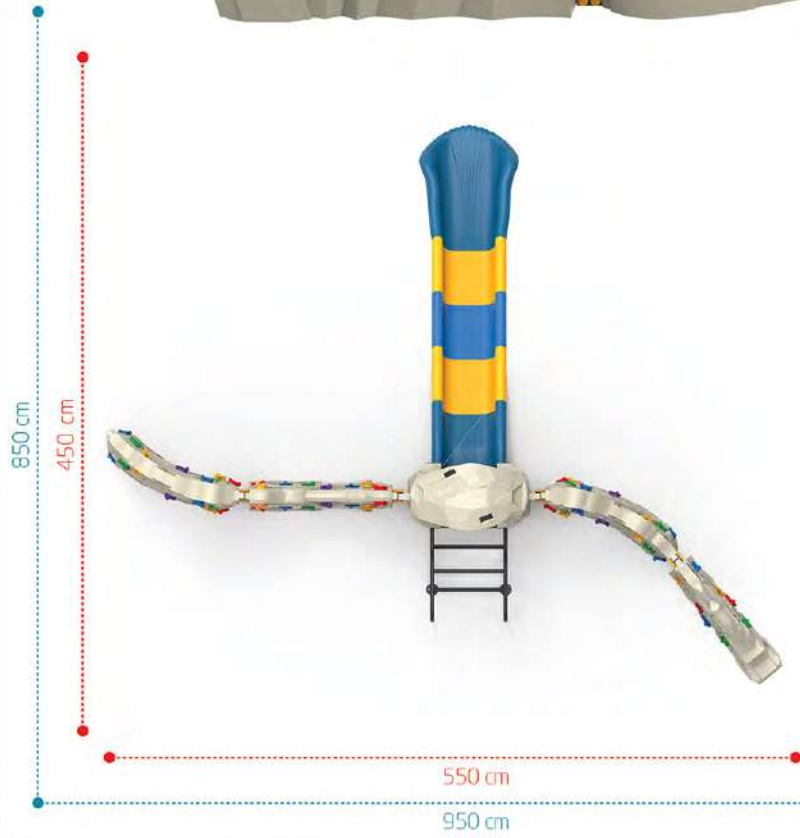

Oturma Alanı / Seating Area

Güvenlik Alanı / Safety Area