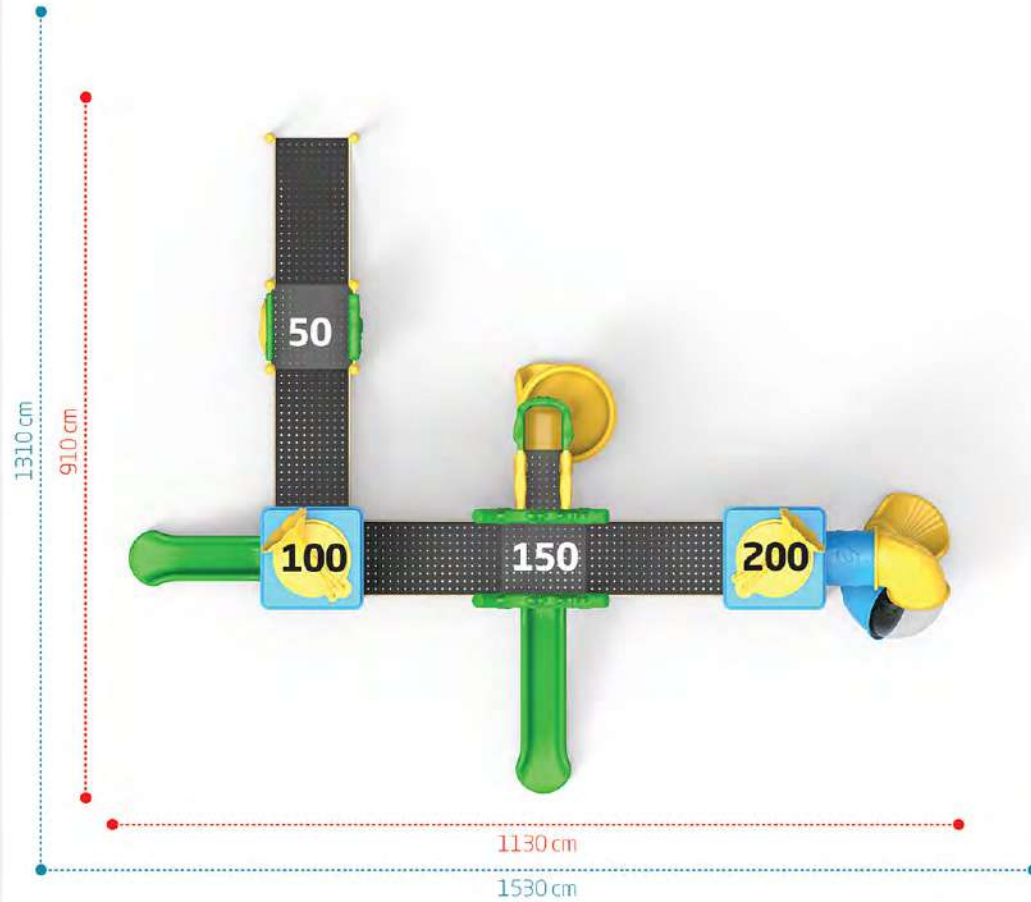

Güvenlik Alanı / Safety Area

Yaş Grubu
Age Range 5+

Düşme Yüksekliği
Free Fall Height 2.0m

Yaş Grubu
Age Range 5+

Düşme Yüksekliği
Free Fall Height 2.0m

Tepe Yüksekliği
Top Height
510 cm

Oturma Alanı / Seating Area