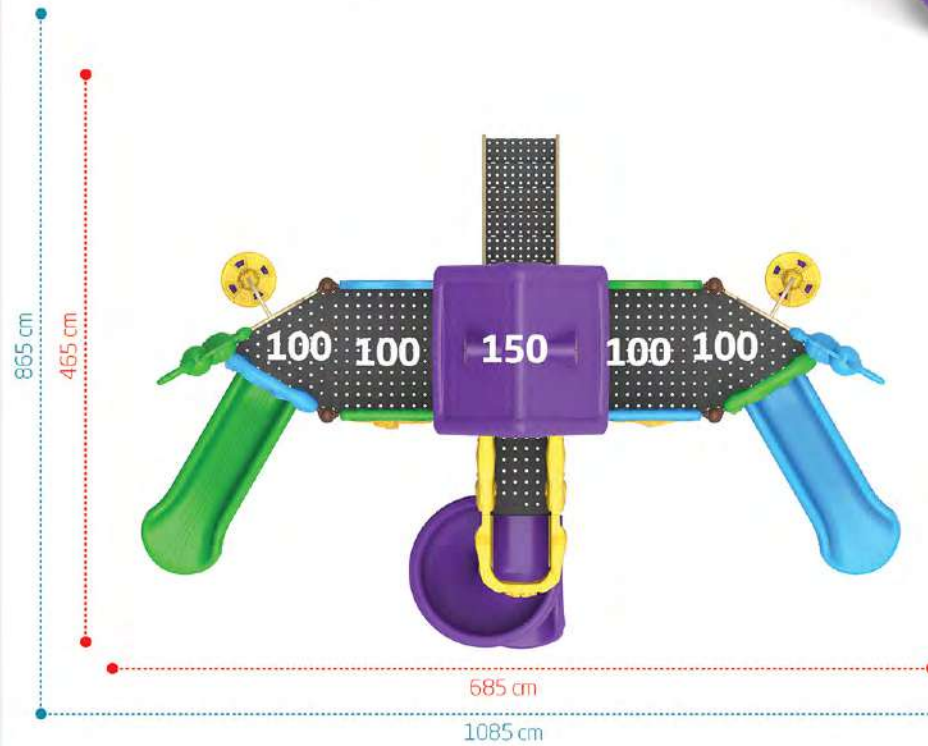

Yaş Grubu
Age Range 5+

Düşme Yüksekliği
Free Fall Height 1.5m

Yaş Grubu
Age Range 5+

Düşme Yüksekliği
Free Fall Height 1.5m

KLASİK
CLASSIC
IP-301

Tepe Yüksekliği
Top Height
420 cm

Oturma Alanı / Seating Area

Güvenlik Alanı / Safety Area

Tepe Yüksekliği
Top Height
430 cm

Oturma Alanı / Seating Area

Güvenlik Alanı / Safety Area

KLASİK
CLASSIC
IP-302

Yaş Grubu
Age Range 5+

Düşme Yüksekliği
Free Fall Height 1.5m

Yaş Grubu
Age Range 5+

Düşme Yüksekliği
Free Fall Height 1.5m

KLASİK
CLASSIC
IP-303

Tepe Yüksekliği
Top Height
420 cm

Oturma Alanı / Seating Area

Güvenlik Alanı / Safety Area

Tepe Yüksekliği
Top Height
420 cm

Oturma Alanı / Seating Area