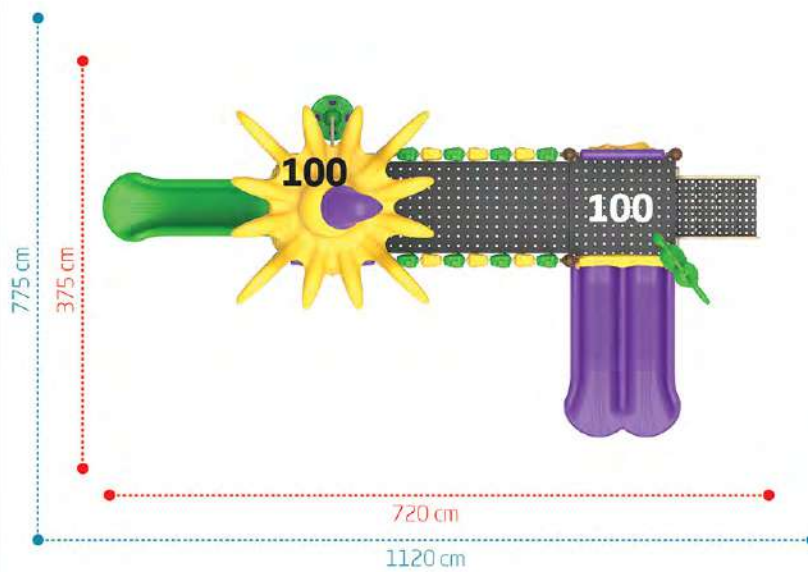

Yaş Grubu
Age Range 3+
Düşme Yüksekliği
Free Fall Height 1.0m

MINI
SMALL
IP-101

Tepe Yüksekliği
Top Height
440 cm

Oturma Alanı / Seating Area

Güvenlik Alanı / Safety Area

Tepe Yüksekliği
Top Height
370 cm

Oturma Alanı / Seating Area

Güvenlik Alanı / Safety Area

MINI
SMALL
IP-102

Yaş Grubu
Age Range 3+

Düşme Yüksekliği
Free Fall Height 1.0m

Yaş Grubu
Age Range 3+

Düşme Yüksekliği
Free Fall Height 1.0m

MINI
SMALL
IP-103

Tepe Yüksekliği
Top Height
420 cm

Oturma Alanı / Seating Area

Güvenlik Alanı / Safety Area

Tepe Yüksekliği
Top Height
370 cm

Oturma Alanı / Seating Area

Güvenlik Alanı / Safety Area

MINI
SMALL
IP-104

Yaş Grubu
Age Range 3+

Düşme Yüksekliği
Free Fall Height 1.0m