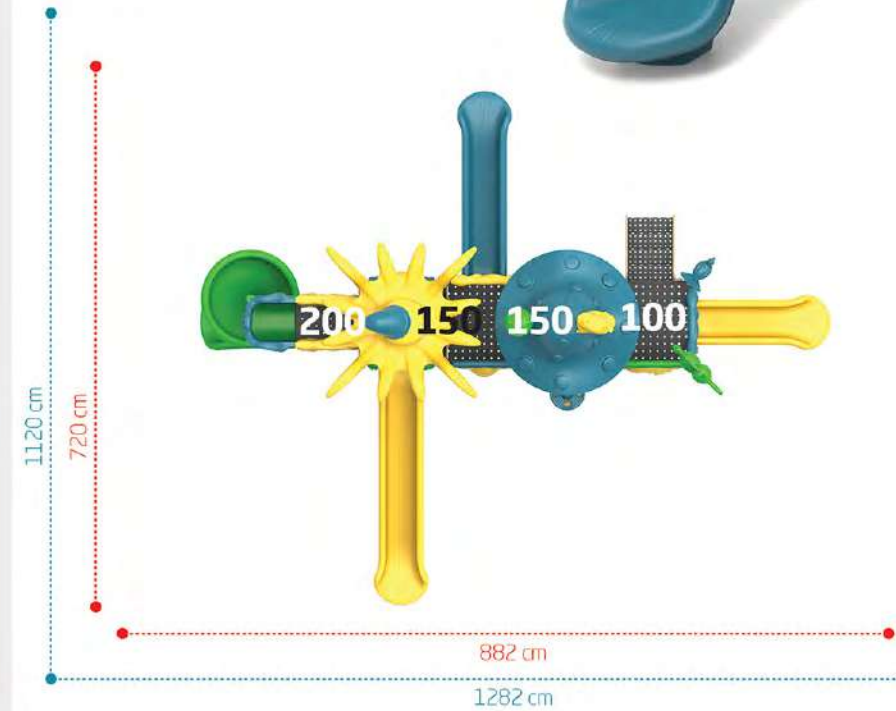

sevimli
dostlar serisi

cute friends
series

SEVİMLİ
DOSTLAR
CUTE
FRIENDS
IP-700

Yaş Grubu
Age Range 5+
Düşme Yüksekliği
Free Fall Height 2.0m

Tepe Yüksekliği
Top Height
520 cm

Oturma Alanı / Seating Area

Güvenlik Alanı / Safety Area

SEVİMLİ
DOSTLAR
CUTE
FRIENDS
IP-701

Yaş Grubu
Age Range 5+
Düşme Yüksekliği
Free Fall Height 2.0m

Tepe Yüksekliği
Top Height
520 cm

Oturma Alanı / Seating Area

Güvenlik Alanı / Safety Area

Yaş Grubu
Age Range 5+