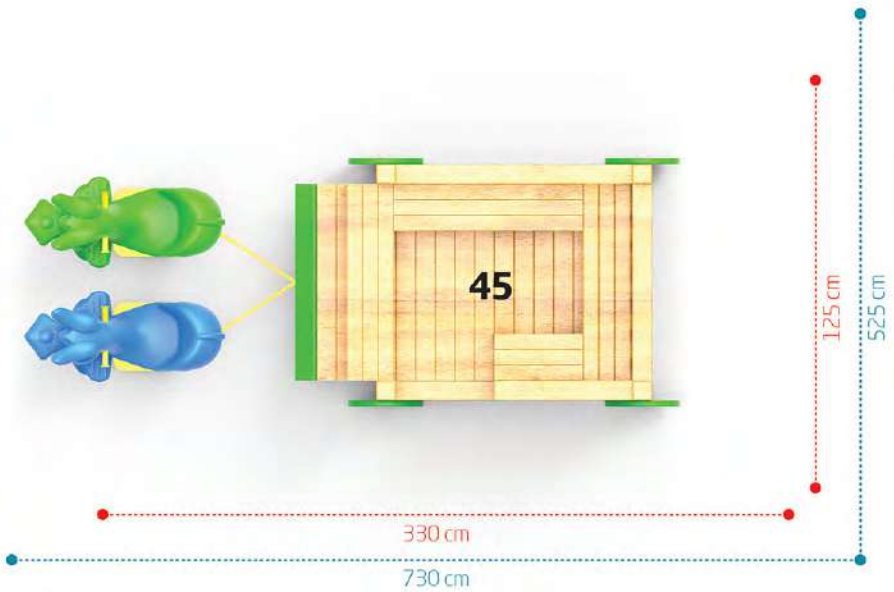

Tepe Yüksekliği
Top Height
650 cm

Oturma Alanı / Seating Area

Güvenlik Alanı / Safety Area

Tepe Yüksekliği
Top Height
492 cm

Oturma Alanı / Seating Area

Güvenlik Alanı / Safety Area

AHŞAP
WOODEN
AP-112

Yaş Grubu
Age Range 5+
Düşme Yüksekliği
Free Fall Height 2.0m

Yaş Grubu
Age Range 3+
Düşme Yüksekliği
Free Fall Height -- m

AHŞAP
WOODEN
AP-113

Tepe Yüksekliği
Top Height
390 cm

Oturma Alanı / Seating Area

Güvenlik Alanı / Safety Area

Tepe Yüksekliği
Top Height
110 cm

Oturma Alanı / Seating Area

Güvenlik Alanı / Safety Area

özel seri
special series

özel çocuklara özel seri
special series for special childrens

Yaş Grubu
Age Range

10+

Düşme Yüksekliği
Free Fall Height

0 m