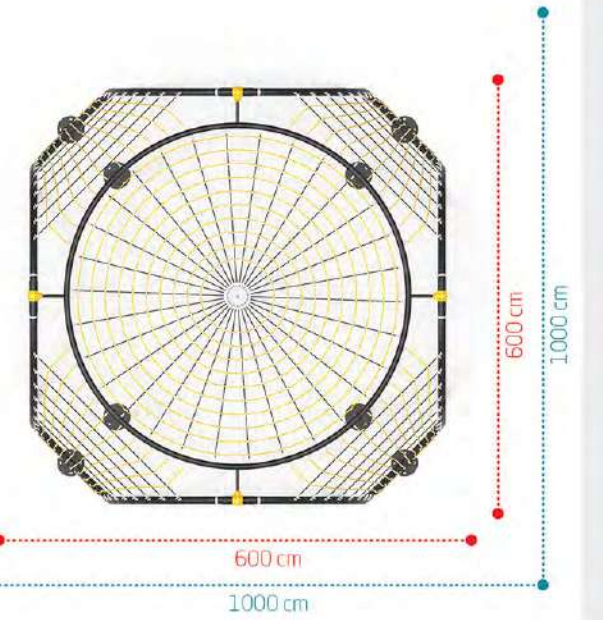

Oturma Alanı / Seating Area
Güvenlik Alanı / Safety Area