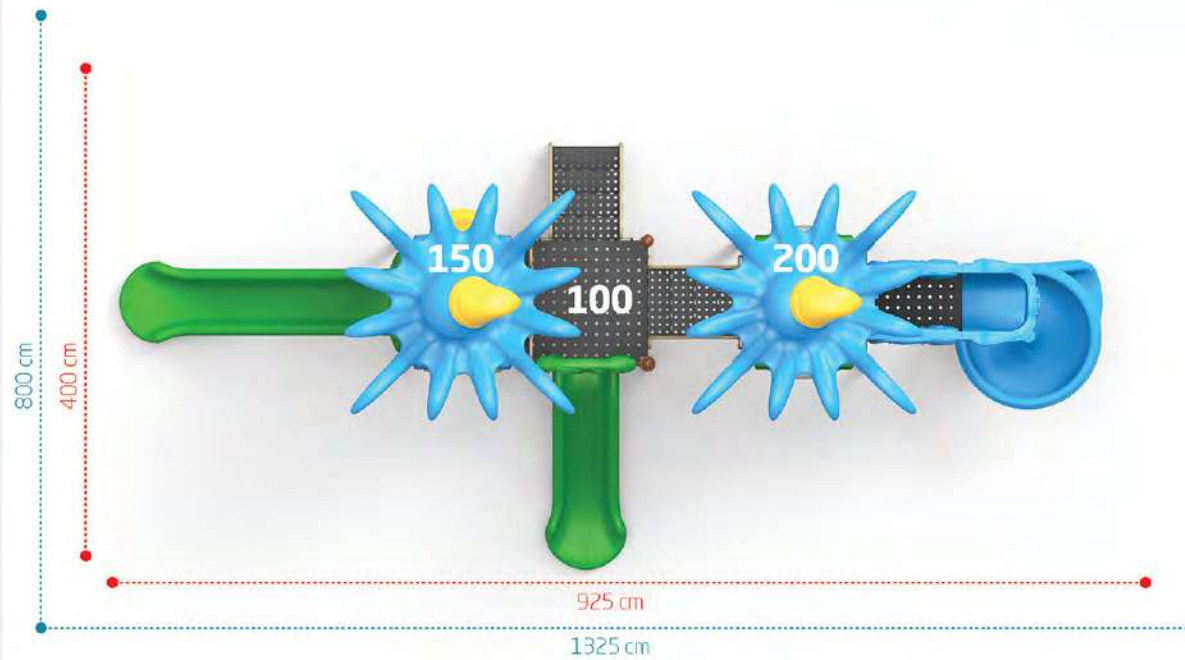

okyanus seri
ocean series

Yaş Grubu
Age Range 5+

Düşme Yüksekliği
Free Fall Height 2.0m

Yaş Grubu
Age Range 5+

Düşme Yüksekliği
Free Fall Height 1.5m

Tepe Yüksekliği
Top Height
520 cm

Oturma Alanı / Seating Area

Güvenlik Alanı / Safety Area

Tepe Yüksekliği
Top Height
470 cm

Oturma Alanı / Seating Area

Güvenlik Alanı / Safety Area

OKYANUS
OCEAN
IP-502

Yaş Grubu
Age Range 5+

Düşme Yüksekliği
Free Fall Height 2.0m

Tepe Yüksekliği
Top Height
520 cm