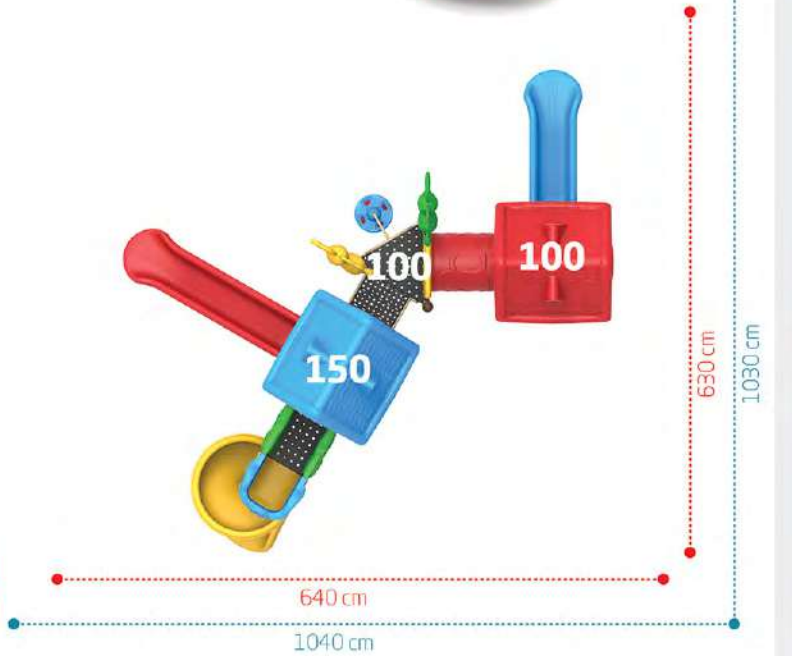

Düşme Yüksekliği
Free Fall Height 1.5m

KLASİK
CLASSIC
IP-303

Tepe Yüksekliği
Top Height
420 cm

Oturma Alanı / Seating Area

Güvenlik Alanı / Safety Area

Tepe Yüksekliği
Top Height
420 cm

Oturma Alanı / Seating Area

Güvenlik Alanı / Safety Area

KLASİK
CLASSIC
IP-304

Yaş Grubu
Age Range 5+

Düşme Yüksekliği
Free Fall Height 1.5m

Yaş Grubu
Age Range 5+

Düşme Yüksekliği
Free Fall Height 2.0m

KLASİK
CLASSIC
IP-305

Tepe Yüksekliği
Top Height
420 cm