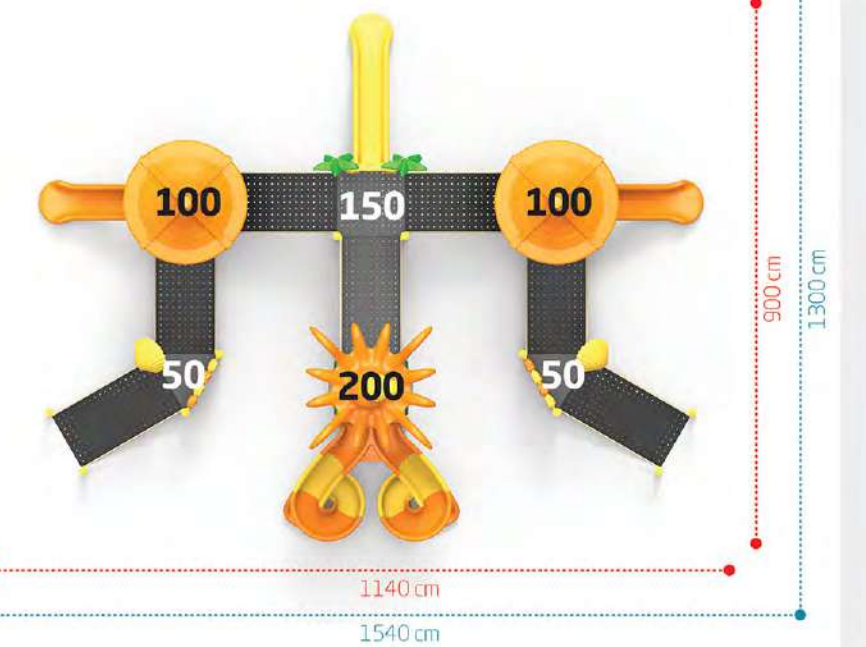

Yaş Grubu
Age Range 5+
Düşme Yüksekliği
Free Fall Height 1.5m

Tepe Yüksekliği
Top Height
440 cm

Oturma Alanı / Seating Area

Güvenlik Alanı / Safety Area

Tepe Yüksekliği
Top Height
420 cm

Oturma Alanı / Seating Area

Güvenlik Alanı / Safety Area

Yaş Grubu
Age Range 5+

Düşme Yüksekliği
Free Fall Height 2.0m

Yaş Grubu
Age Range 5+

Düşme Yüksekliği
Free Fall Height 2.0m

Tepe Yüksekliği
Top Height
510 cm

Oturma Alanı / Seating Area

Güvenlik Alanı / Safety Area

Tepe Yüksekliği
Top Height
520 cm

Oturma Alanı / Seating Area

Güvenlik Alanı / Safety Area

ENGELSİZ
UNIMPEDED
IP-904

Yaş Grubu
Age Range 5+
Düşme Yüksekliği
Free Fall Height 1.5m