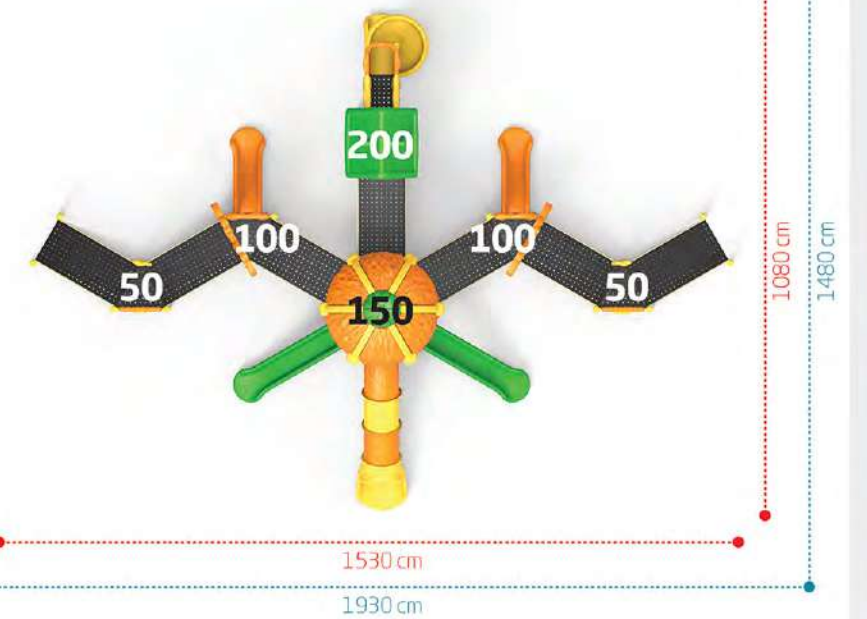

ENGELSİZ
UNIMPEDED
IP-904

Yaş Grubu
Age Range 5+
Düşme Yüksekliği
Free Fall Height 1.5m

Yaş Grubu
Age Range 5+
Düşme Yüksekliği
Free Fall Height 2.0m

ENGELSİZ
UNIMPEDED
IP-905

Tepe Yüksekliği
Top Height
490 cm

Oturma Alanı / Seating Area

Güvenlik Alanı / Safety Area

Tepe Yüksekliği
Top Height
485 cm

Oturma Alanı / Seating Area

Güvenlik Alanı / Safety Area