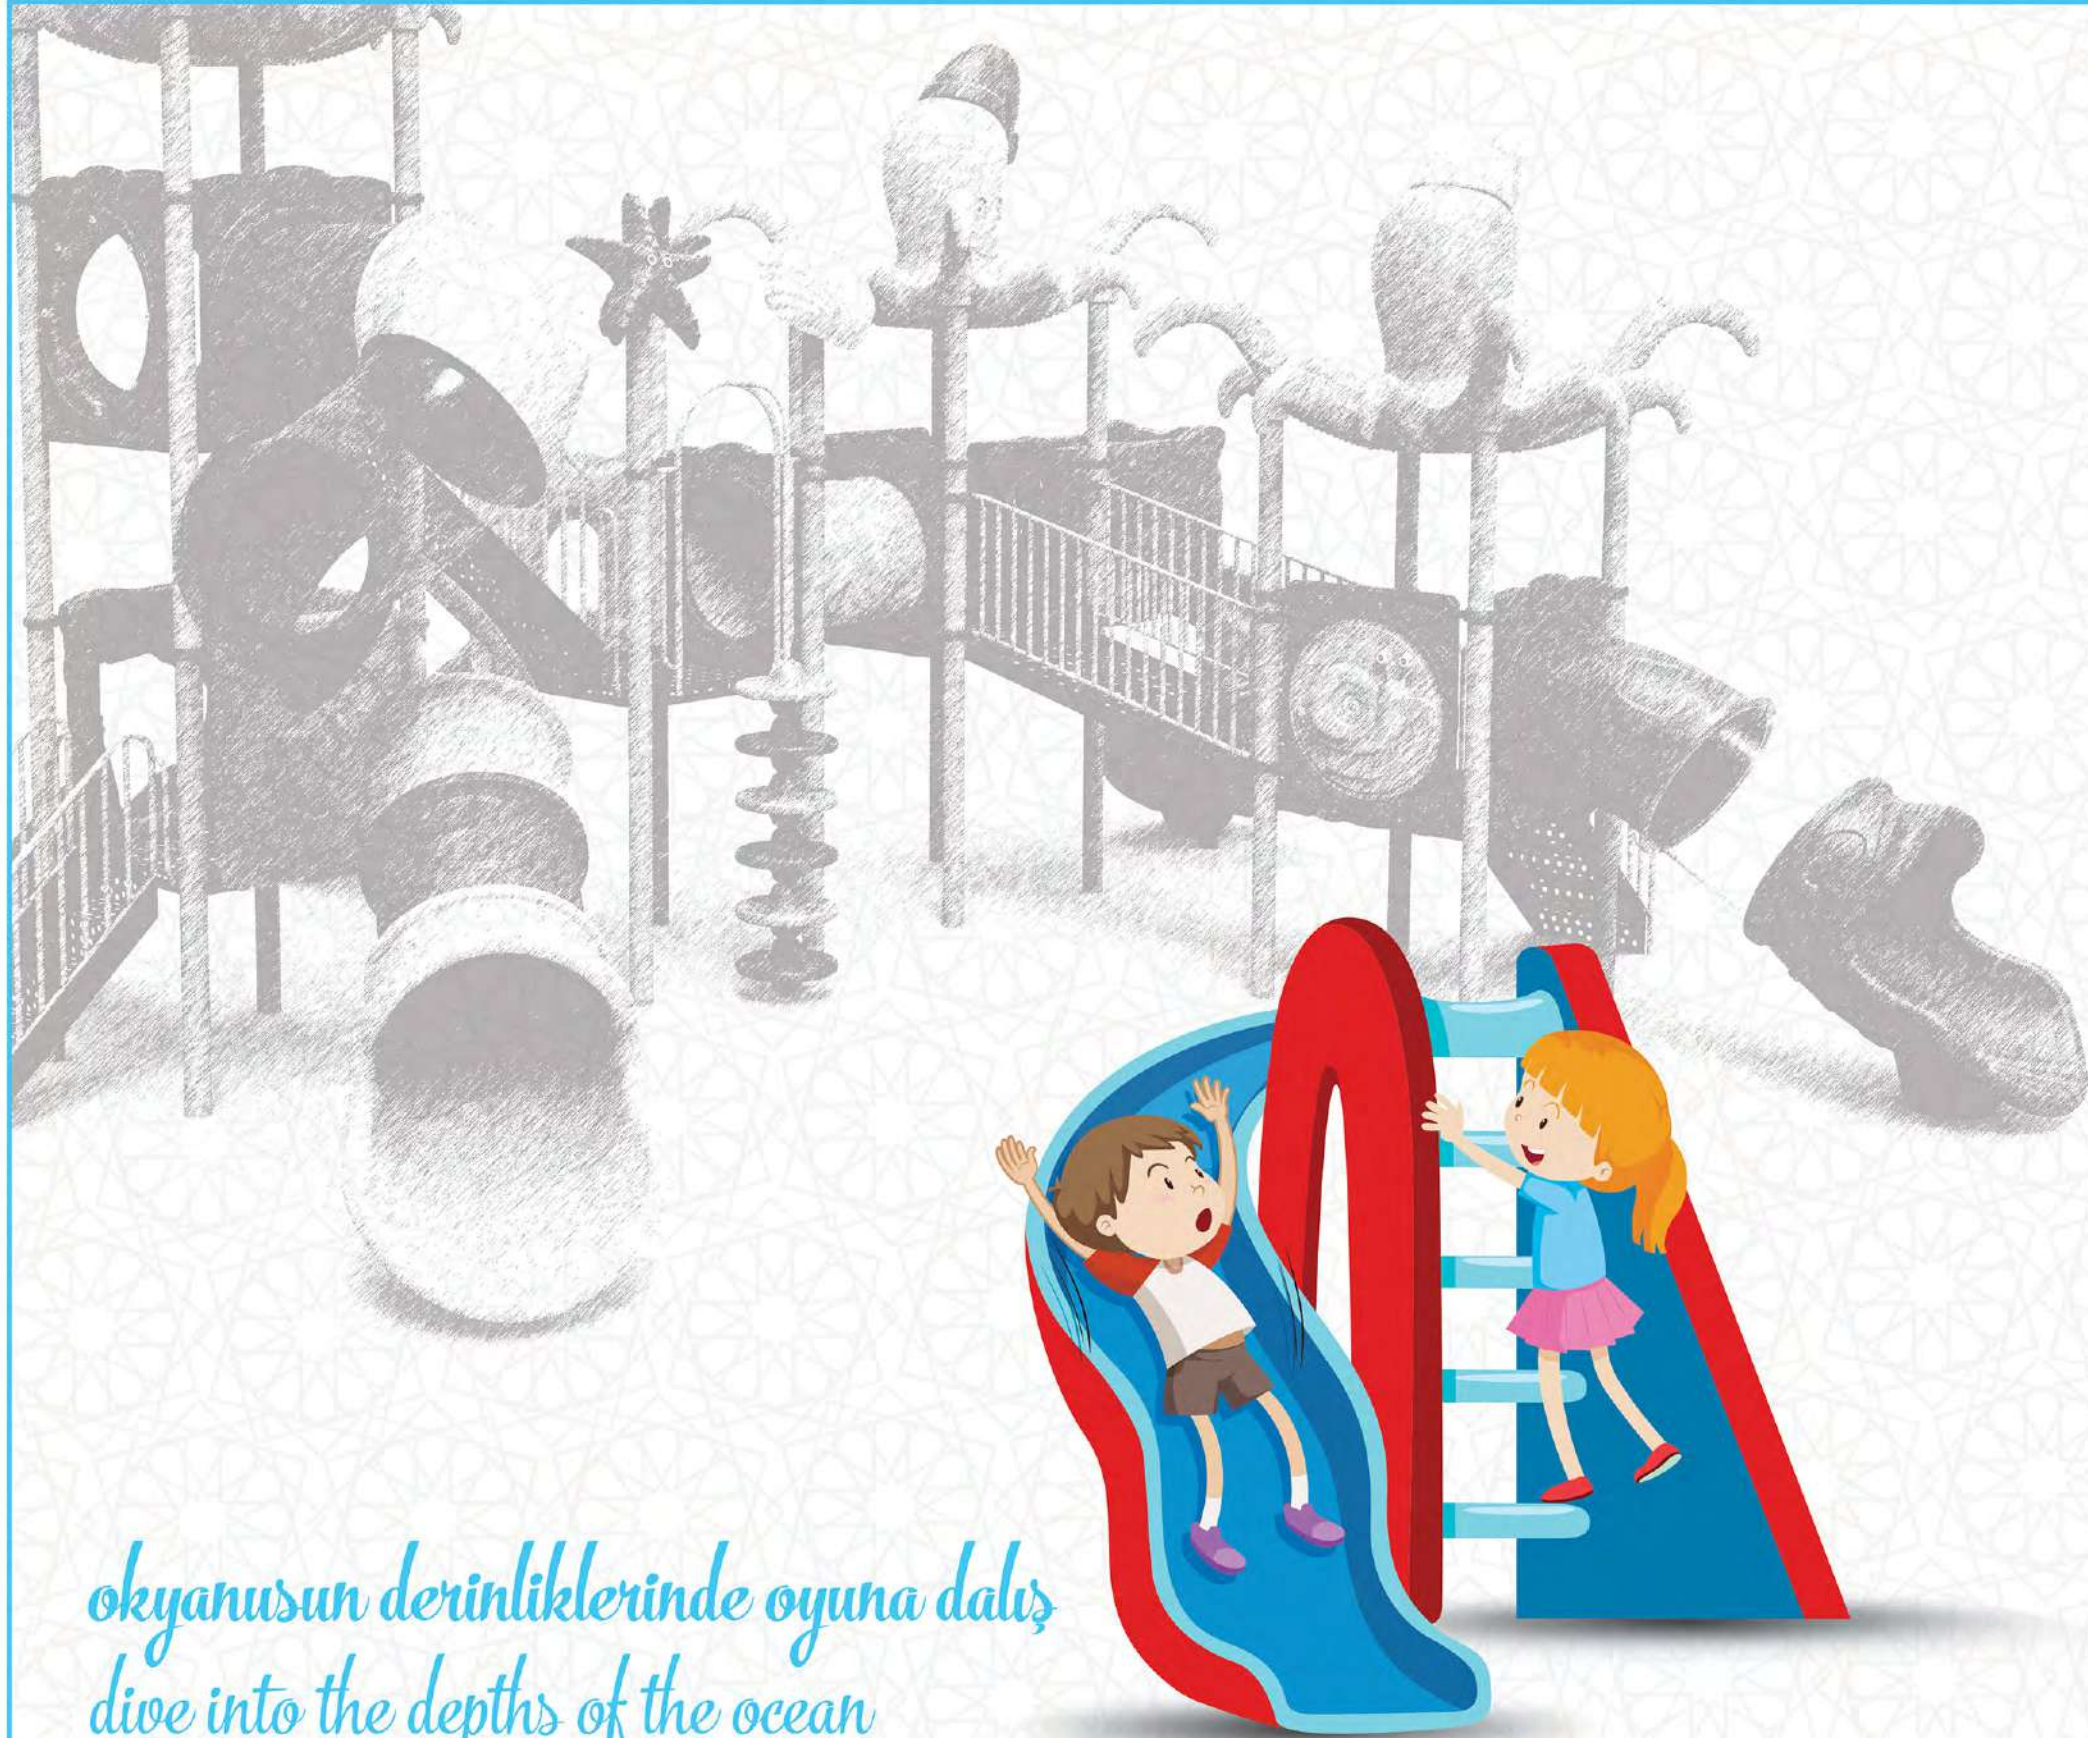

*okyanusun derinliklerinde oyuna dalıř
dive into the depths of the ocean*

okyanus seri
ocean series