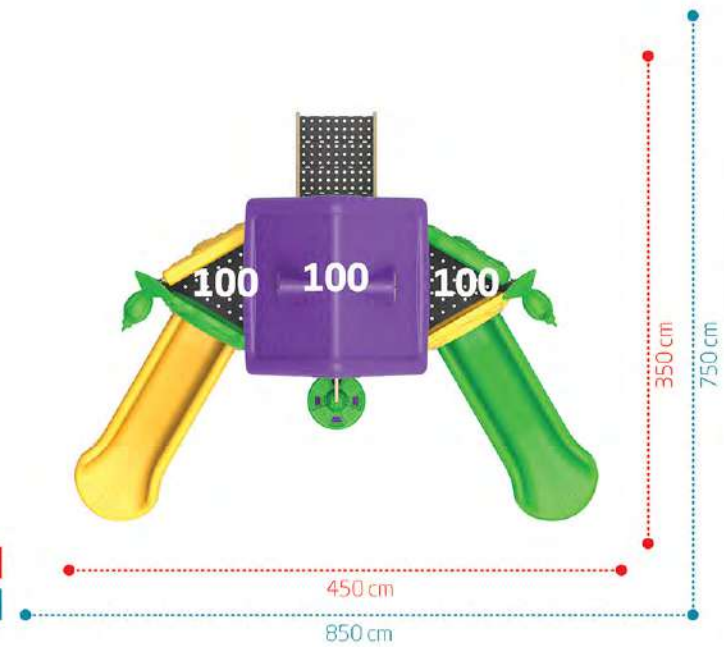

Güvenlik Alanı / Safety Area

MINI
SMALL
IP-102

Yaş Grubu
Age Range 3+

Düşme Yüksekliği
Free Fall Height 1.0m

Yaş Grubu
Age Range 3+

Düşme Yüksekliği
Free Fall Height 1.0m

MINI
SMALL
IP-103

Tepe Yüksekliği
Top Height
420 cm

Oturma Alanı / Seating Area

Güvenlik Alanı / Safety Area

Tepe Yüksekliği
Top Height
370 cm

Oturma Alanı / Seating Area

Güvenlik Alanı / Safety Area

MINI
SMALL
IP-104

Yaş Grubu
Age Range 3+

Düşme Yüksekliği
Free Fall Height 1.0m

Tepe Yüksekliği
Top Height
380 cm

Oturma Alanı / Seating Area

Güvenlik Alanı / Safety Area

MINI
SMALL
IP-105

Yaş Grubu
Age Range 3+

Düşme Yüksekliği
Free Fall Height 1.0m

Tepe Yüksekliği
Top Height
440 cm

Oturma Alanı / Seating Area

Güvenlik Alanı / Safety Area

*en ekonomik eğlence
most economical funny*

eko seri
eco series

Yaş Grubu
Age Range 4+
Düşme Yüksekliği
Free Fall Height 1.0m

Yaş Grubu
Age Range 4+
Düşme Yüksekliği
Free Fall Height 1.0m