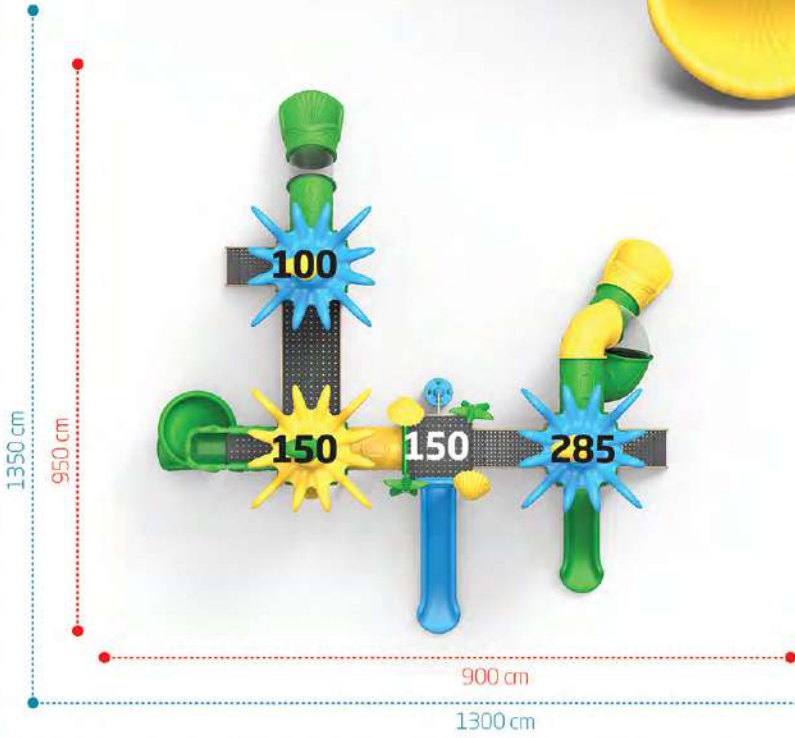

Oturma Alanı / Seating Area

Güvenlik Alanı / Safety Area

Yaş Grubu
Age Range 5+

Düşme Yüksekliği
Free Fall Height 1.5m

OKYANUS
OCEAN
IP-503

Tepe Yüksekliği
Top Height
470 cm

Oturma Alanı / Seating Area

Güvenlik Alanı / Safety Area

OKYANUS
OCEAN
IP-504

Yaş Grubu
Age Range 5+

Düşme Yüksekliği
Free Fall Height 2.85m

Tepe Yüksekliği
Top Height
605 cm

Oturma Alanı / Seating Area

Güvenlik Alanı / Safety Area

OKYANUS
OCEAN
IP-505

Yaş Grubu
Age Range 5+