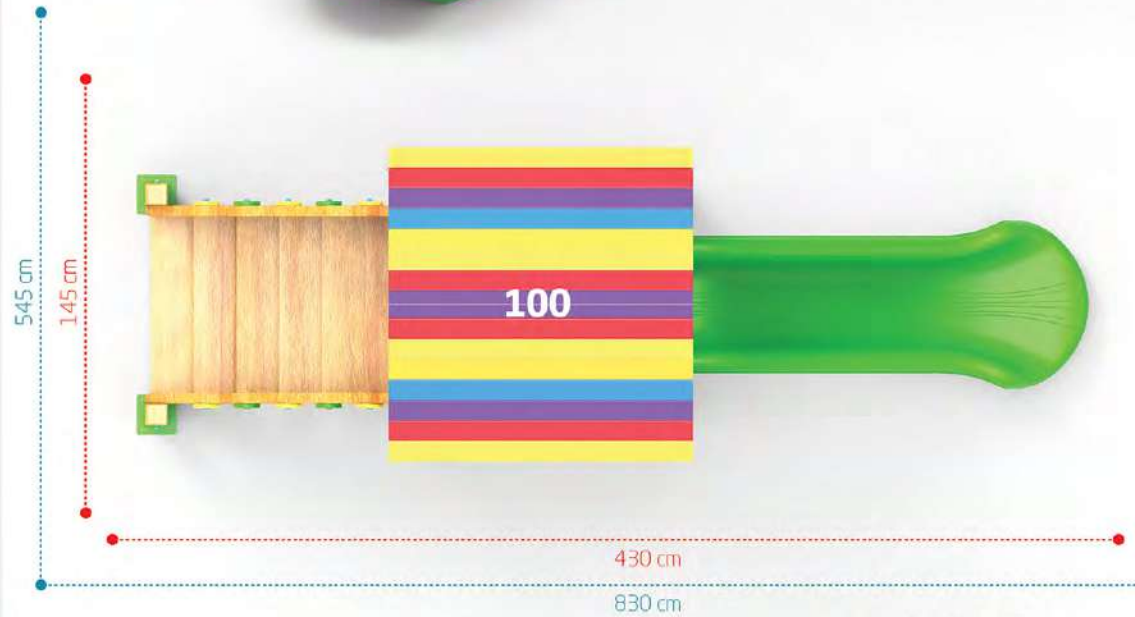

Yaş Grubu
Age Range 3+

Düşme Yüksekliği
Free Fall Height 1.0m

Yaş Grubu
Age Range 3+

Düşme Yüksekliği
Free Fall Height 1.5m

AHŞAP
WOODEN
AP-101

Tepe Yüksekliği
Top Height
320 cm

Oturma Alanı / Seating Area

Güvenlik Alanı / Safety Area