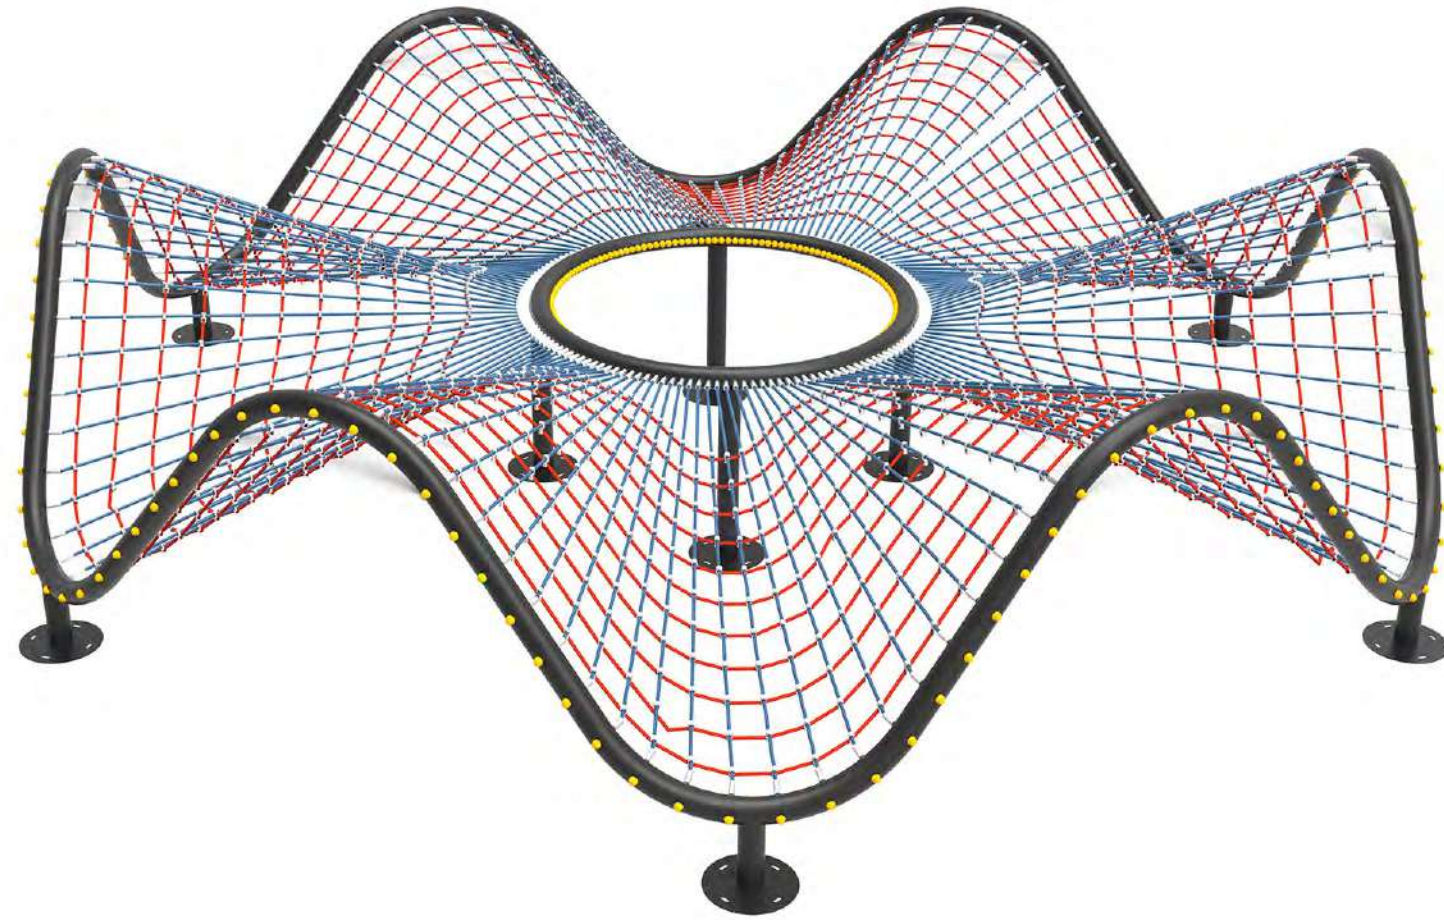

2200 cm

*halatın gücü eğlenceye dönüşüyor
the power of the rope change to funny*

**halat tırmanma
serisi**

**bract climbing
series**

HALAT
TIRMANMA
BRACK
CLIMBING
HT-100

Yaş Grubu
Age Range

Yaş Grubu
Age Range