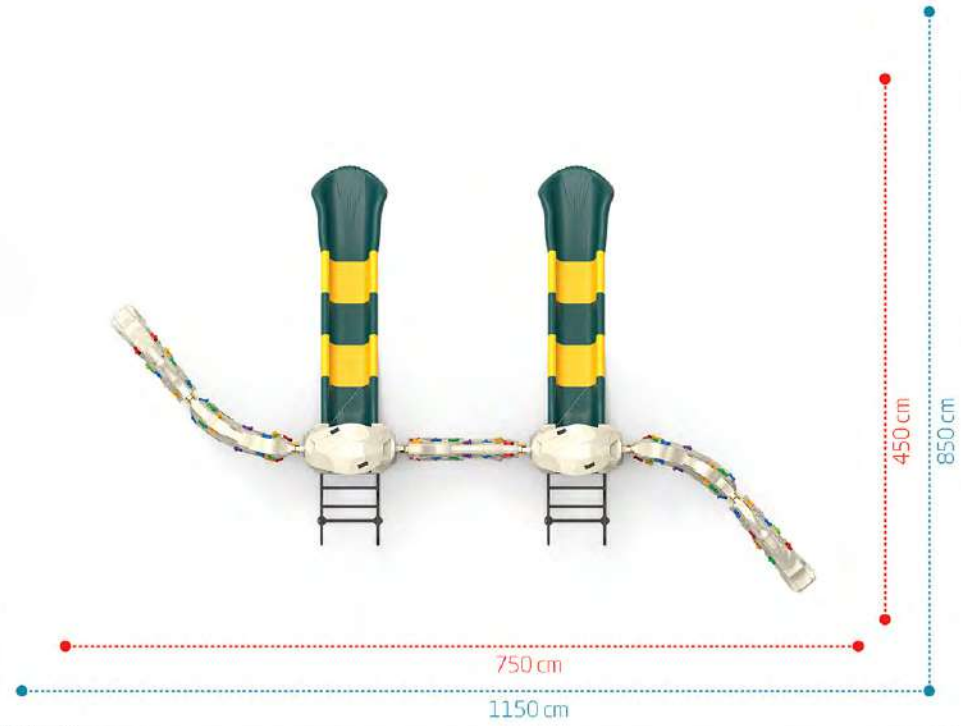

Yaş Grubu
Age Range

KAYA
TIRMANMA
ROCK
CLIMBING
KT-103

Oturma Alanı / Seating Area

Güvenlik Alanı / Safety Area

Oturma Alanı / Seating Area

Güvenlik Alanı / Safety Area

*sonsuz dönen mutluluk
happiness returning forever*