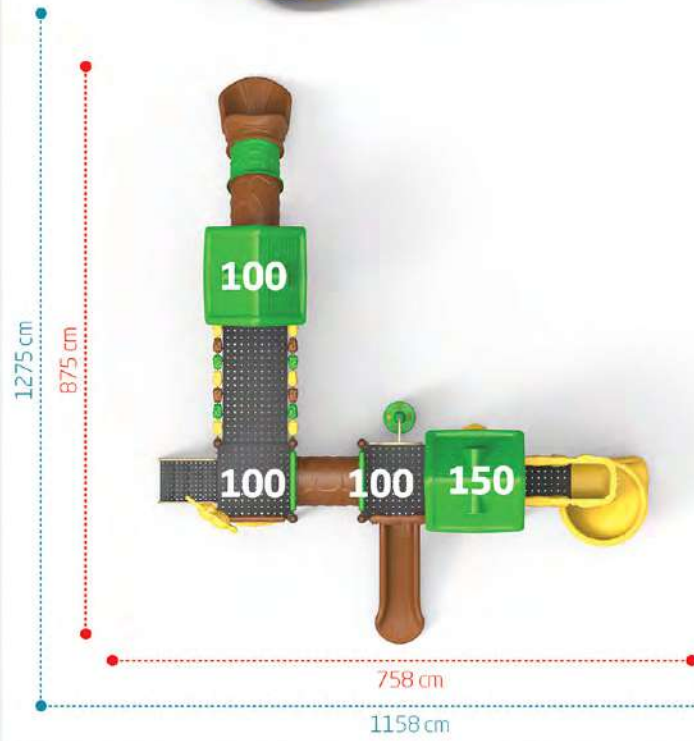

orman seri
forest series

ORMAN
FOREST
IP-400

Yaş Grubu
Age Range 5+

Düşme Yüksekliği
Free Fall Height 1.5m

Yaş Grubu
Age Range 5+

Düşme Yüksekliği
Free Fall Height 2.0m

ORMAN
FOREST
IP-401

Tepe Yüksekliği
Top Height
490 cm

Oturma Alanı / Seating Area

Güvenlik Alanı / Safety Area

Tepe Yüksekliği
Top Height
470 cm

Oturma Alanı / Seating Area

Güvenlik Alanı / Safety Area

ORMAN
FOREST
IP-402

Yaş Grubu
Age Range 5+

Düşme Yüksekliği
Free Fall Height 1.5m

Yaş Grubu
Age Range 5+

Düşme Yüksekliği
Free Fall Height 2.0m

ORMAN
FOREST
IP-403

Tepe Yüksekliği
Top Height
420 cm

Oturma Alanı / Seating Area

Güvenlik Alanı / Safety Area

Tepe Yüksekliği
Top Height
535 cm