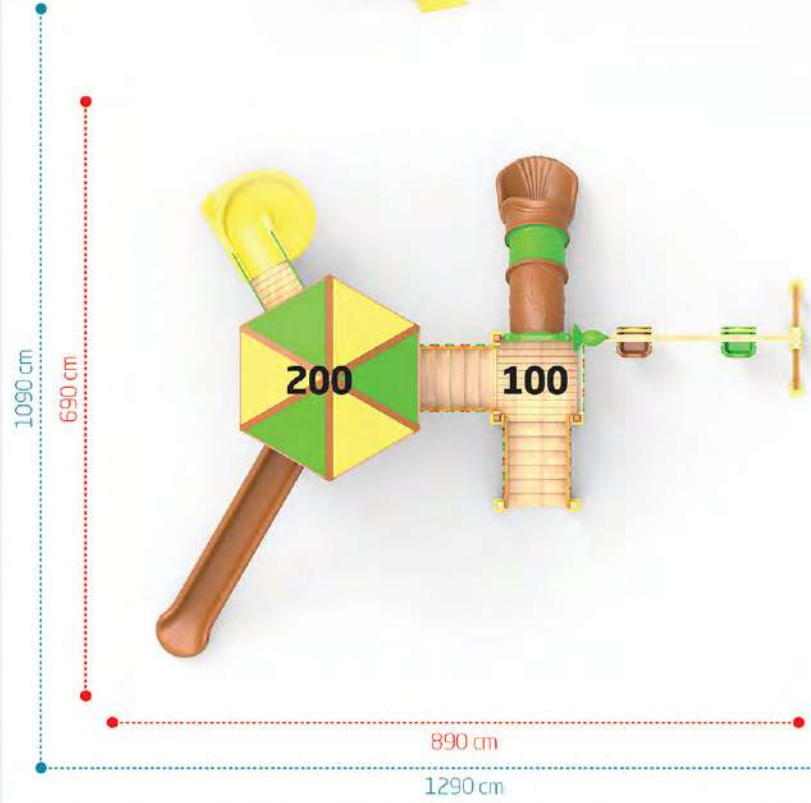

AHŞAP
WOODEN
AP-107

Tepe Yüksekliği
Top Height
440 cm

Oturma Alanı / Seating Area

Güvenlik Alanı / Safety Area

890 cm

1290 cm