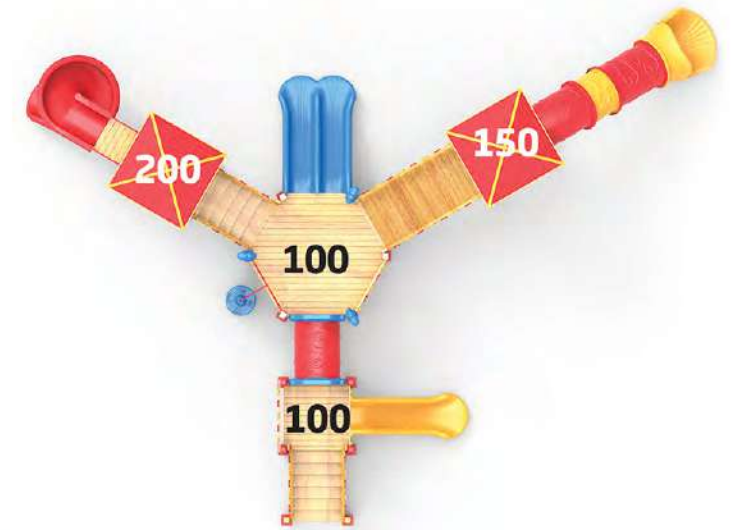

Yaş Grubu
Age Range 3+

Düşme Yüksekliği
Free Fall Height 2.0m

AHŞAP
WOODEN
AP-107

Tepe Yüksekliği
Top Height
440 cm

Oturma Alanı / Seating Area

Güvenlik Alanı / Safety Area

890 cm

1290 cm

Tepe Yüksekliği
Top Height
445 cm

Oturma Alanı / Seating Area

Güvenlik Alanı / Safety Area

1135 cm

1535 cm

AHŞAP
WOODEN
AP-108

Yaş Grubu
Age Range 3+

Düşme Yüksekliği
Free Fall Height 2.0m