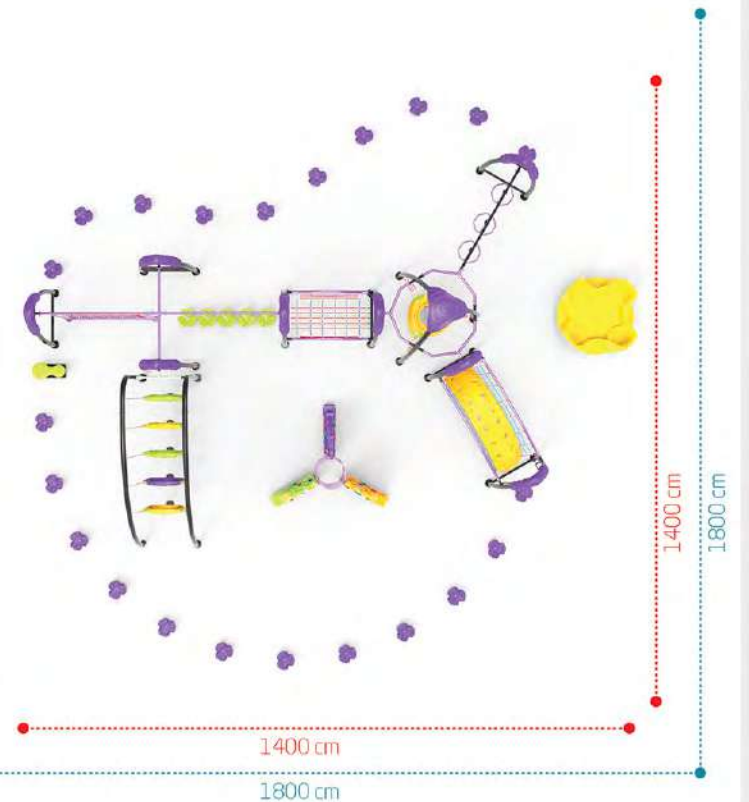

Oturma Alanı / Seating Area

Güvenlik Alanı / Safety Area

Yaş Grubu
Age Range
10+
Düşme Yüksekliği
Free Fall Height
--m

*macera seven afacanlara
adventure loving mischievous*

**survivor
macera serisi**

**survivor
adventure
series**

Yaş Grubu
Age Range

Oturma Alanı / Seating Area

Güvenlik Alanı / Safety Area

1700 cm

2100 cm

1700 cm

2100 cm

**SURVIVOR
MACERA**
SURVIVOR
ADVENTURE
MS-101

**SURVIVOR
MACERA**
SURVIVOR
ADVENTURE
MS-101

Yaş Grubu
Age Range

Oturma Alanı / Seating Area
Güvenlik Alanı / Safety Area

Yaş Grubu
Age Range

Oturma Alanı / Seating Area

Güvenlik Alanı / Safety Area

1800 cm