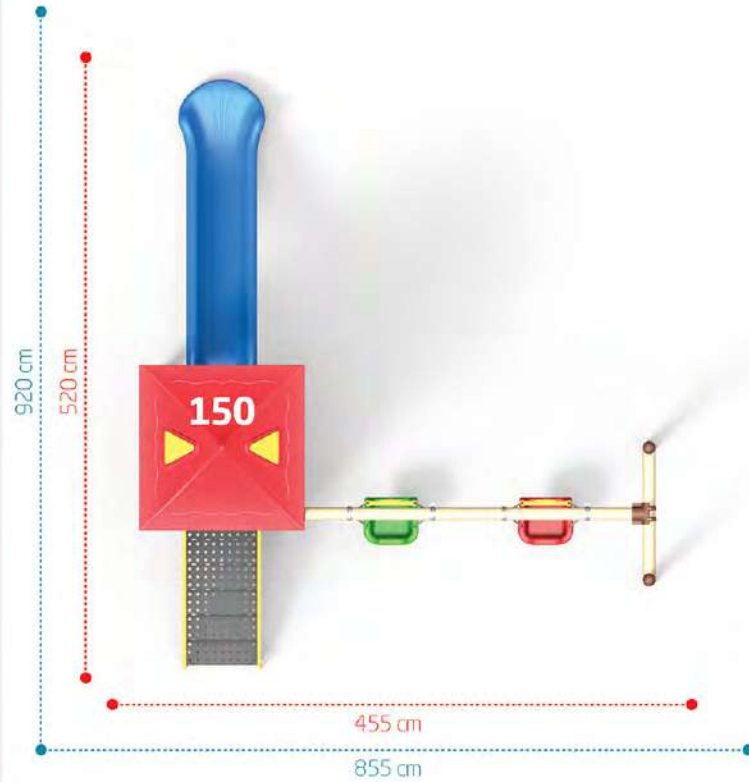

Tepe Yüksekliği
Top Height
360 cm

Oturma Alanı / Seating Area

Güvenlik Alanı / Safety Area

Tepe Yüksekliği
Top Height
360 cm

Oturma Alanı / Seating Area

Güvenlik Alanı / Safety Area

Yaş Grubu
Age Range 5+

Düşme Yüksekliği
Free Fall Height 1.5m

Yaş Grubu
Age Range 5+

Düşme Yüksekliği
Free Fall Height 1.5m

Tepe Yüksekliği
Top Height
410 cm

Oturma Alanı / Seating Area

Güvenlik Alanı / Safety Area

Tepe Yüksekliği
Top Height
410 cm

Oturma Alanı / Seating Area