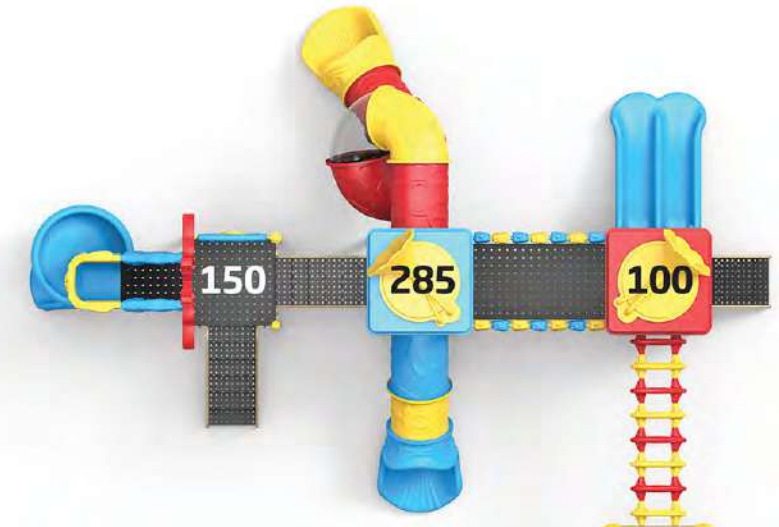

Düşme Yüksekliği
Free Fall Height 2.85m

MÜZİKAL
MUSICAL
IP-605

Tepe Yüksekliği
Top Height
595 cm

Oturma Alanı / Seating Area

Güvenlik Alanı / Safety Area

dostlarımızla bitmeyen eğlence
endless fun with our friends

sevimli
dostlar serisi

cute friends
series

SEVİMLİ
DOSTLAR
CUTE
FRIENDS
IP-700

Yaş Grubu
Age Range 5+
Düşme Yüksekliği
Free Fall Height 2.0m

Tepe Yüksekliği
Top Height
520 cm

Oturma Alanı / Seating Area

Güvenlik Alanı / Safety Area