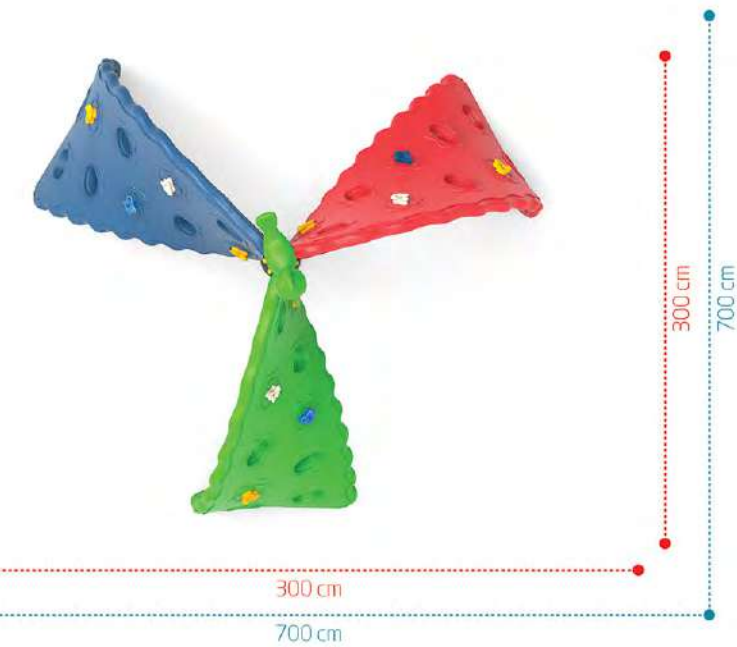

bract climbing
series

 **ISILTI**
PARK

BURGU
TIRMANMA
BRACK
CLIMBING
BT-100

Yaş Grubu
Age Range

Yaş Grubu
Age Range

Oturma Alanı / Seating Area

Güvenlik Alanı / Safety Area

BURGU
TIRMANMA
BRACK
CLIMBING
BT-101