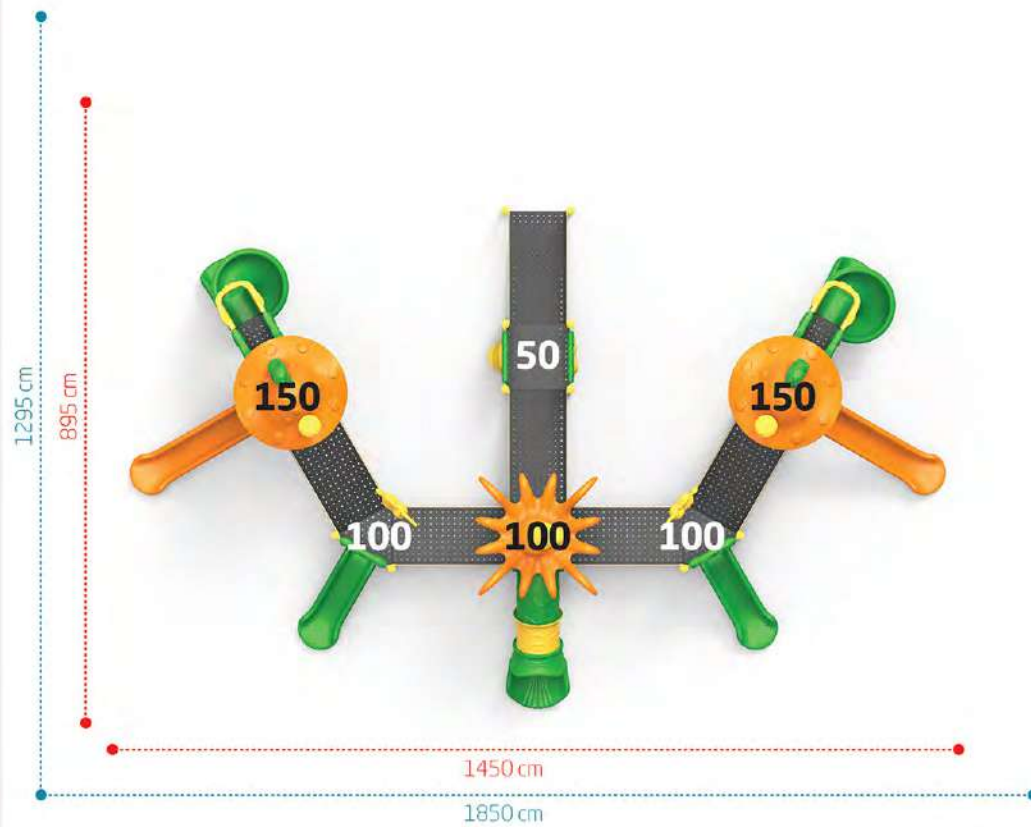

Güvenlik Alanı / Safety Area

Tepe Yüksekliği
Top Height
520 cm

Oturma Alanı / Seating Area

Güvenlik Alanı / Safety Area

ENGELSİZ
UNIMPEDED
IP-904

Yaş Grubu
Age Range 5+
Düşme Yüksekliği
Free Fall Height 1.5m

Yaş Grubu
Age Range 5+
Düşme Yüksekliği
Free Fall Height 2.0m

ENGELSİZ
UNIMPEDED
IP-905

Tepe Yüksekliği
Top Height
490 cm

Oturma Alanı / Seating Area

Güvenlik Alanı / Safety Area

Tepe Yüksekliği
Top Height
485 cm