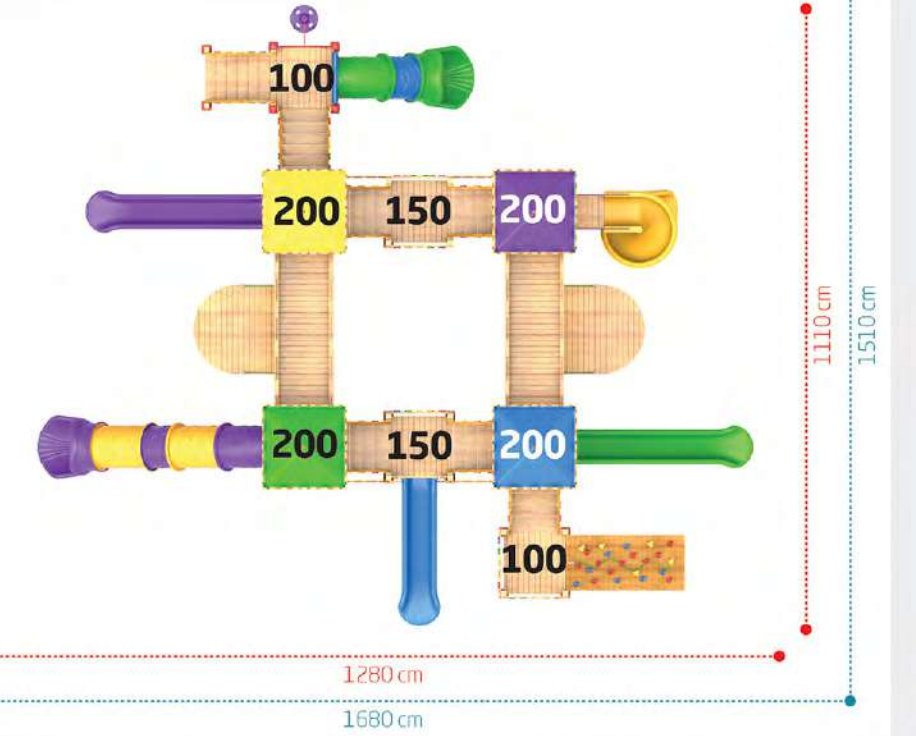

Oturma Alanı / Seating Area
Güvenlik Alanı / Safety Area

AHŞAP
WOODEN
AP-110

Yaş Grubu
Age Range 5+
Düşme Yüksekliği
Free Fall Height 2.0m

Yaş Grubu
Age Range 5+
Düşme Yüksekliği
Free Fall Height 2.0m

AHŞAP
WOODEN
AP-111

Tepe Yüksekliği
Top Height
650 cm

Oturma Alanı / Seating Area

Güvenlik Alanı / Safety Area

Tepe Yüksekliği
Top Height
492 cm

Oturma Alanı / Seating Area

Güvenlik Alanı / Safety Area

AHŞAP
WOODEN
AP-112

Yaş Grubu
Age Range 5+
Düşme Yüksekliği
Free Fall Height 2.0m

Yaş Grubu
Age Range 3+
Düşme Yüksekliği
Free Fall Height -- m

AHŞAP
WOODEN
AP-113

Tepe Yüksekliği
Top Height
390 cm

Oturma Alanı / Seating Area

Güvenlik Alanı / Safety Area

Tepe Yüksekliği
Top Height
110 cm