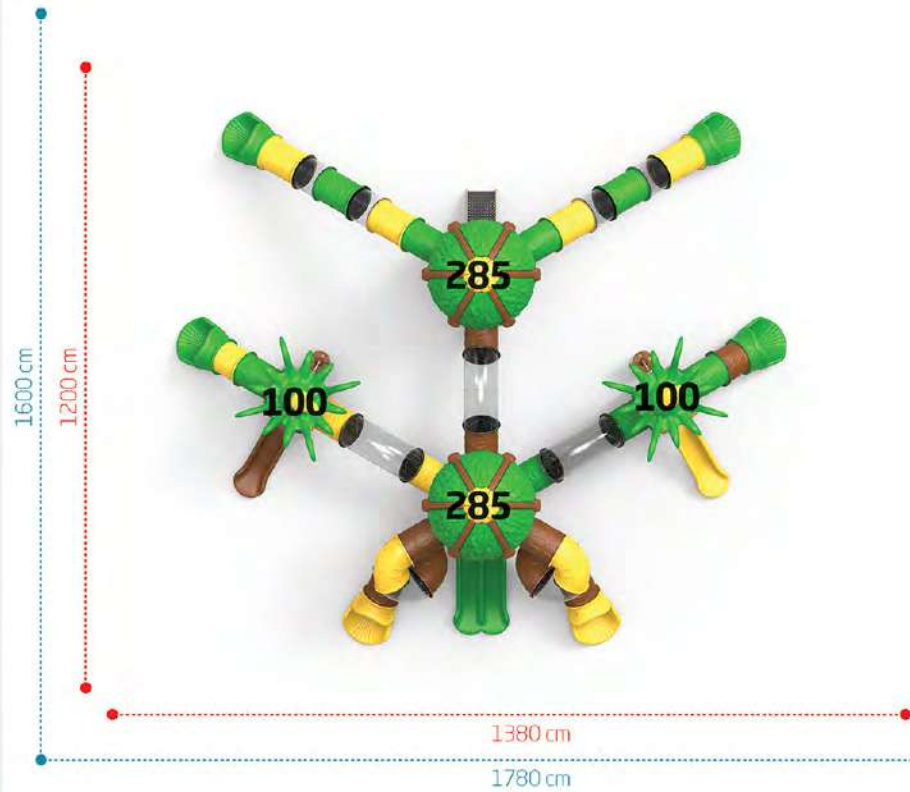

KULE
TOWER
IP-800

Yaş Grubu
Age Range 9+

Düşme Yüksekliği
Free Fall Height 2.85m

Yaş Grubu
Age Range 9+

Düşme Yüksekliği
Free Fall Height 2.85m

KULE
TOWER
IP-801

Tepe Yüksekliği
Top Height
620 cm

Oturma Alanı / Seating Area

Güvenlik Alanı / Safety Area

Tepe Yüksekliği
Top Height
620 cm

Oturma Alanı / Seating Area

Güvenlik Alanı / Safety Area

KULE
TOWER
IP-802

KULE
TOWER
IP-802

Yaş Grubu
Age Range 9+

Düşme Yüksekliği
Free Fall Height 2.85m