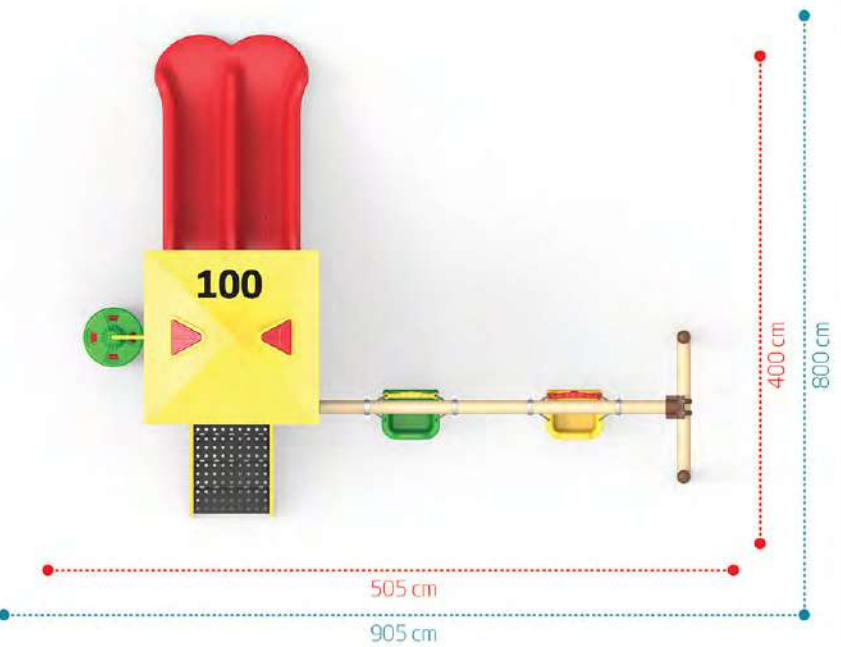

Tepe Yüksekliği
Top Height
360 cm

Oturma Alanı / Seating Area

Güvenlik Alanı / Safety Area

Tepe Yüksekliği
Top Height
360 cm

Oturma Alanı / Seating Area

Güvenlik Alanı / Safety Area

Yaş Grubu
Age Range 5+

Düşme Yüksekliği
Free Fall Height 1.5m