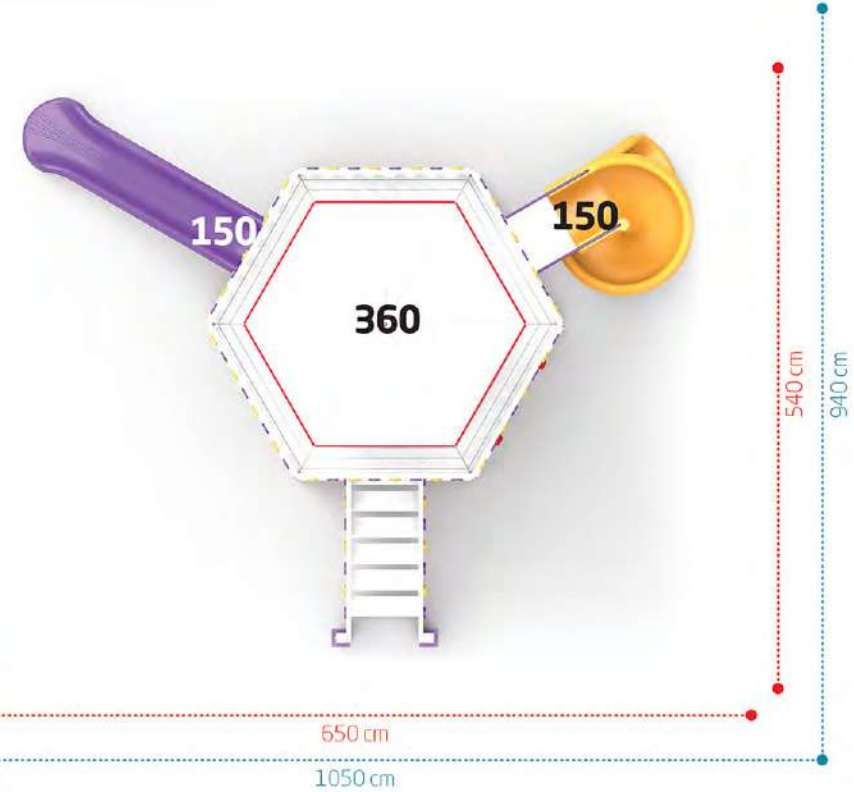

Tepe Yüksekliği
Top Height
445 cm

Oturma Alanı / Seating Area

Güvenlik Alanı / Safety Area

1135 cm

1535 cm

AHŞAP
WOODEN
AP-108

Yaş Grubu
Age Range 3+

Düşme Yüksekliği
Free Fall Height 2.0m

Yaş Grubu
Age Range 5+

Düşme Yüksekliği
Free Fall Height 3.6m

AHŞAP
WOODEN
AP-109

Tepe Yüksekliği
Top Height 630 cm

Oturma Alanı / Seating Area
Güvenlik Alanı / Safety Area

Tepe Yüksekliği
Top Height 415 cm

Oturma Alanı / Seating Area
Güvenlik Alanı / Safety Area

AHŞAP
WOODEN
AP-110

Yaş Grubu
Age Range 5+
Düşme Yüksekliği
Free Fall Height 2.0m

Yaş Grubu
Age Range 5+
Düşme Yüksekliği
Free Fall Height 2.0m

AHŞAP
WOODEN
AP-111