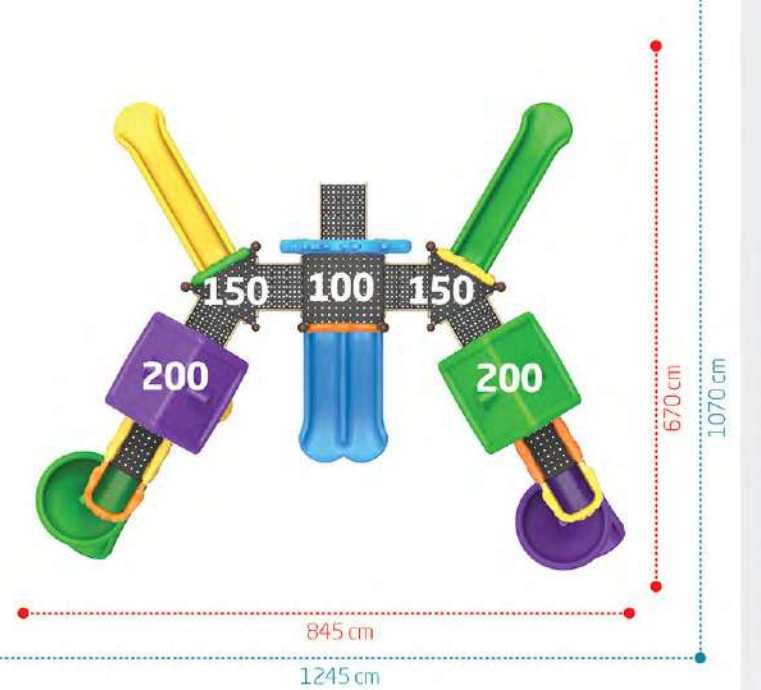

Güvenlik Alanı / Safety Area

KLASİK
CLASSIC
IP-304

Yaş Grubu
Age Range 5+

Düşme Yüksekliği
Free Fall Height 1.5m

Yaş Grubu
Age Range 5+

Düşme Yüksekliği
Free Fall Height 2.0m

KLASİK
CLASSIC
IP-305

Tepe Yüksekliği
Top Height
420 cm

Oturma Alanı / Seating Area

Güvenlik Alanı / Safety Area

Tepe Yüksekliği
Top Height
470 cm

Oturma Alanı / Seating Area

Güvenlik Alanı / Safety Area

balta girmemiş ormanlardan eğlenceye yolculuk
funny of to trip from wild jungle

orman seri
forest series

ORMAN
FOREST
IP-400

Yaş Grubu
Age Range 5+

Düşme Yüksekliği
Free Fall Height 1.5m

Yaş Grubu
Age Range 5+

Düşme Yüksekliği
Free Fall Height 2.0m

ORMAN
FOREST
IP-401

Tepe Yüksekliği
Top Height
490 cm