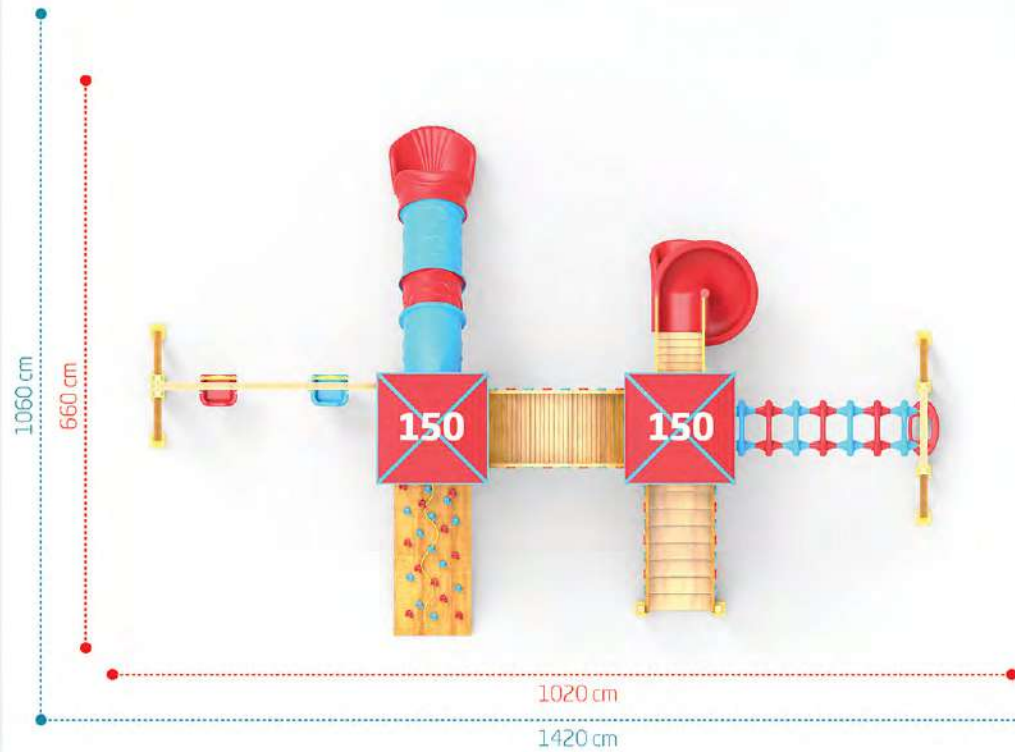

AHŞAP
WOODEN
AP-103

Tepe Yüksekliği
Top Height
395 cm

Oturma Alanı / Seating Area

Güvenlik Alanı / Safety Area