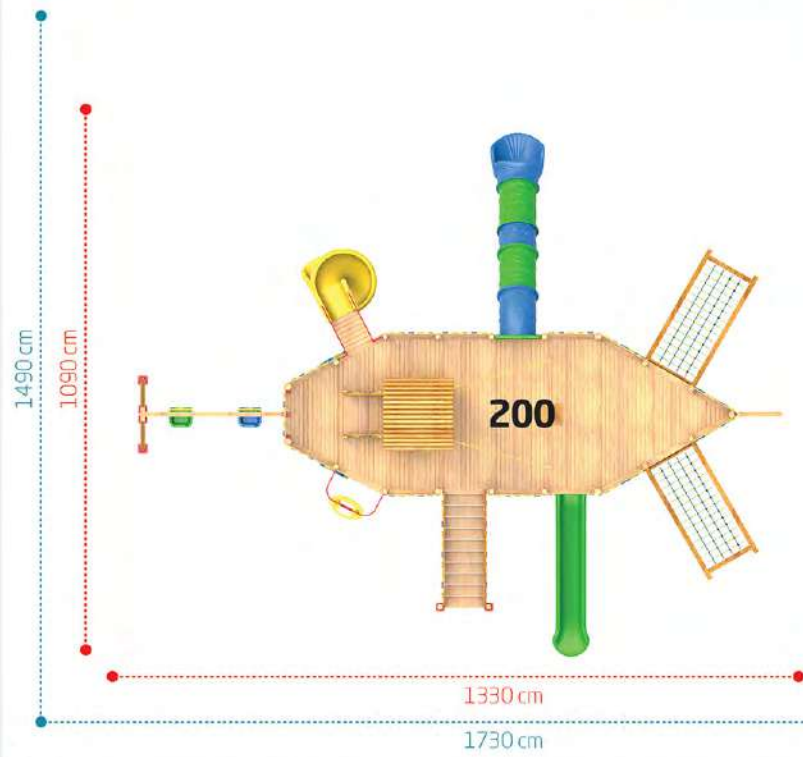

Oturma Alanı / Seating Area
Güvenlik Alanı / Safety Area

AHŞAP
WOODEN
AP-110

Yaş Grubu
Age Range 5+
Düşme Yüksekliği
Free Fall Height 2.0m

Yaş Grubu
Age Range 5+
Düşme Yüksekliği
Free Fall Height 2.0m

AHŞAP
WOODEN
AP-111

Tepe Yüksekliği
Top Height
650 cm

Oturma Alanı / Seating Area

Güvenlik Alanı / Safety Area

Tepe Yüksekliği
Top Height
492 cm

Oturma Alanı / Seating Area

Güvenlik Alanı / Safety Area

AHŞAP
WOODEN
AP-112

Yaş Grubu
Age Range 5+
Düşme Yüksekliği
Free Fall Height 2.0m