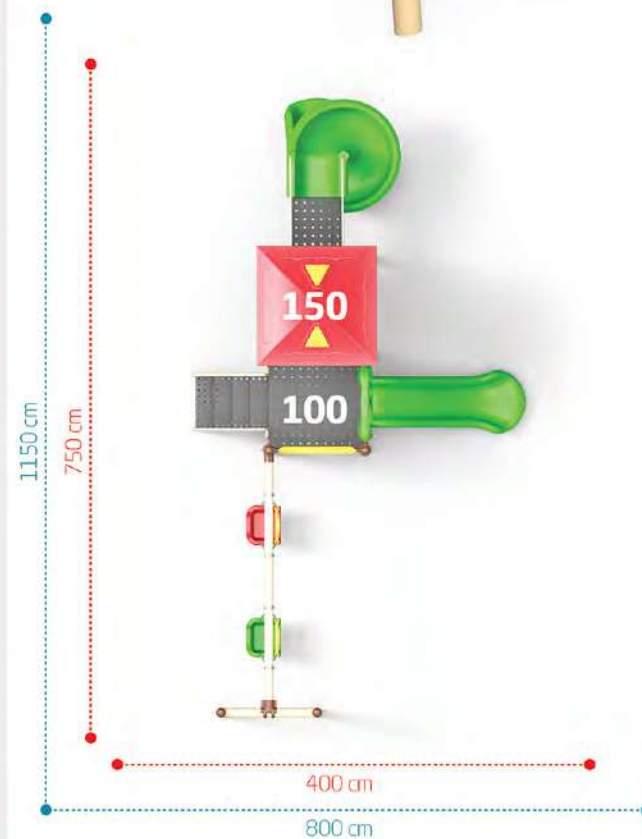

Güvenlik Alanı / Safety Area

Yaş Grubu
Age Range 5+

Düşme Yüksekliği
Free Fall Height 1.5m

Yaş Grubu
Age Range 5+

Düşme Yüksekliği
Free Fall Height 1.5m

Tepe Yüksekliği
Top Height
410 cm

Oturma Alanı / Seating Area