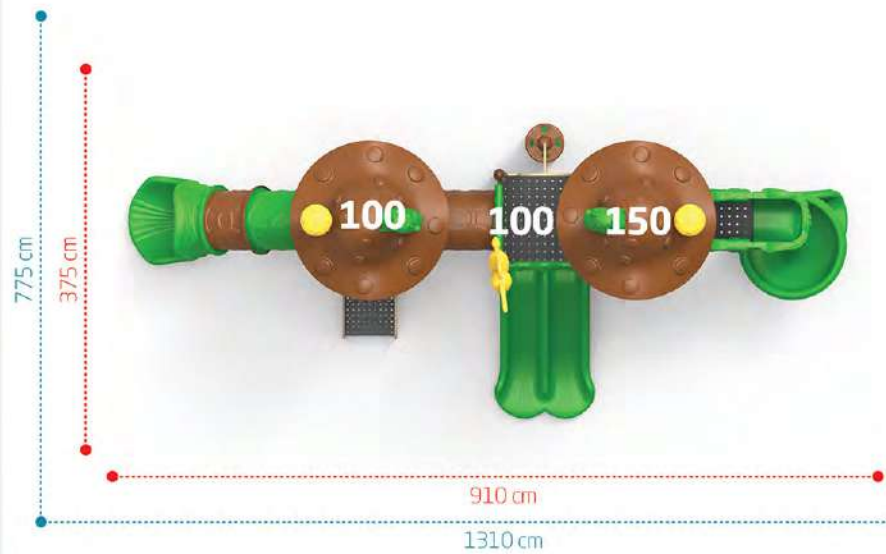

orman seri
forest series

ORMAN
FOREST
IP-400

Yaş Grubu
Age Range 5+

Düşme Yüksekliği
Free Fall Height 1.5m

Yaş Grubu
Age Range 5+

Düşme Yüksekliği
Free Fall Height 2.0m

ORMAN
FOREST
IP-401

Tepe Yüksekliği
Top Height
490 cm