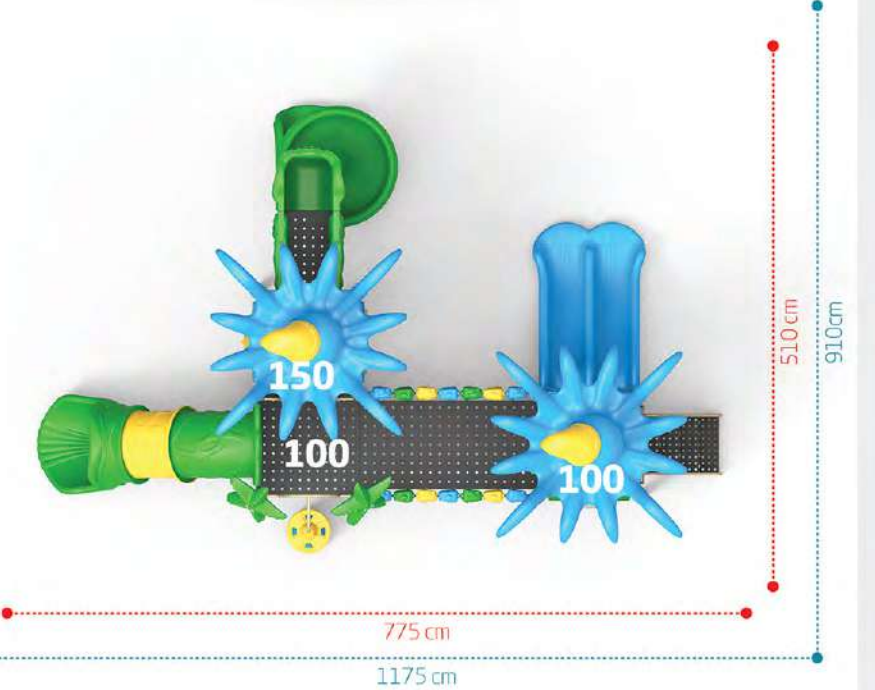

okyanus seri
ocean series

Yaş Grubu
Age Range 5+

Düşme Yüksekliği
Free Fall Height 2.0m

Yaş Grubu
Age Range 5+

Düşme Yüksekliği
Free Fall Height 1.5m

Tepe Yüksekliği
Top Height
520 cm

Oturma Alanı / Seating Area

Güvenlik Alanı / Safety Area

Tepe Yüksekliği
Top Height
470 cm

Oturma Alanı / Seating Area

Güvenlik Alanı / Safety Area

OKYANUS
OCEAN
IP-502

Yaş Grubu
Age Range 5+

Düşme Yüksekliği
Free Fall Height 2.0m

Tepe Yüksekliği
Top Height
520 cm