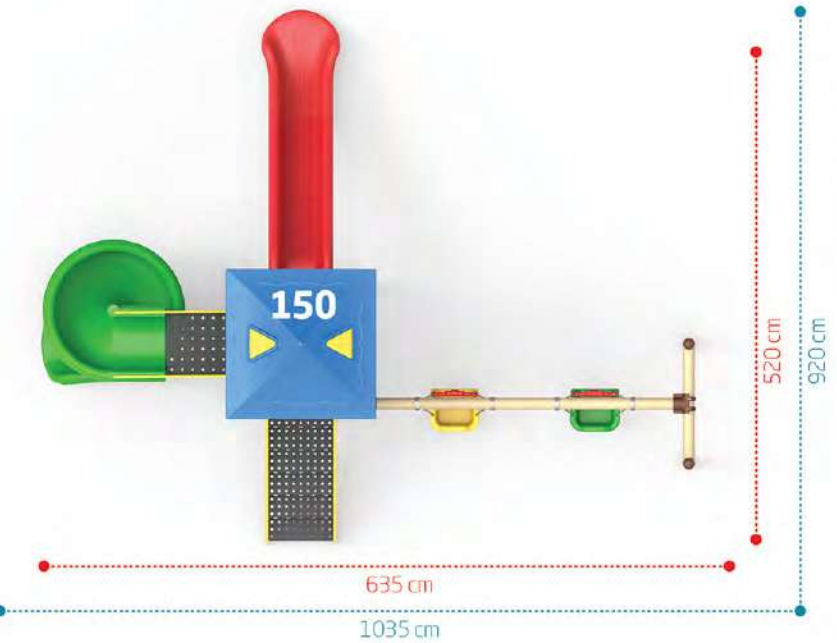

Yaş Grubu
Age Range 5+

Düşme Yüksekliği
Free Fall Height 1.5m

Tepe Yüksekliği
Top Height
410 cm

Oturma Alanı / Seating Area

Güvenlik Alanı / Safety Area

Tepe Yüksekliği
Top Height
410 cm

Oturma Alanı / Seating Area

Güvenlik Alanı / Safety Area

Yaş Grubu
Age Range 5+

Düşme Yüksekliği
Free Fall Height 1.5m

Yaş Grubu
Age Range 5+

Düşme Yüksekliği
Free Fall Height 1.5m

Tepe Yüksekliği
Top Height
410 cm

Oturma Alanı / Seating Area