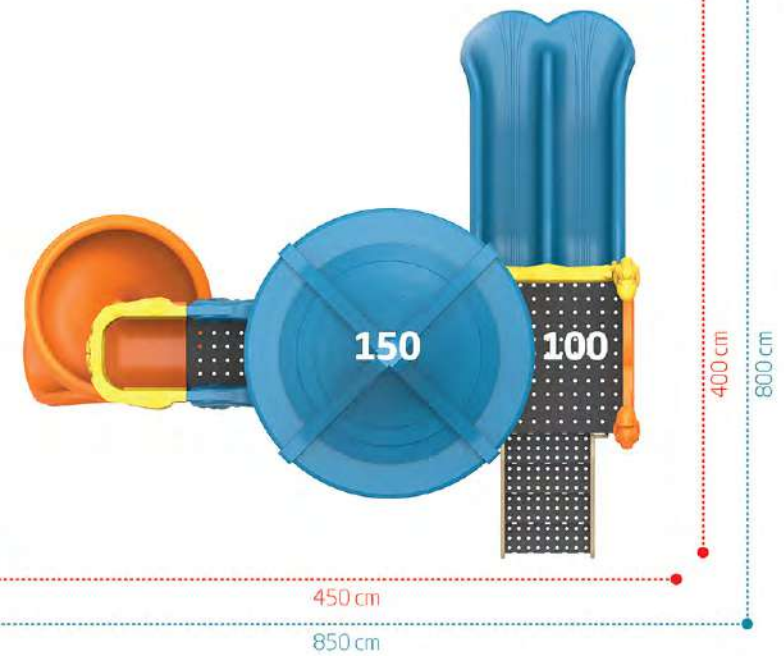

Tepe Yüksekliği
Top Height
430 cm

Oturma Alanı / Seating Area

Güvenlik Alanı / Safety Area