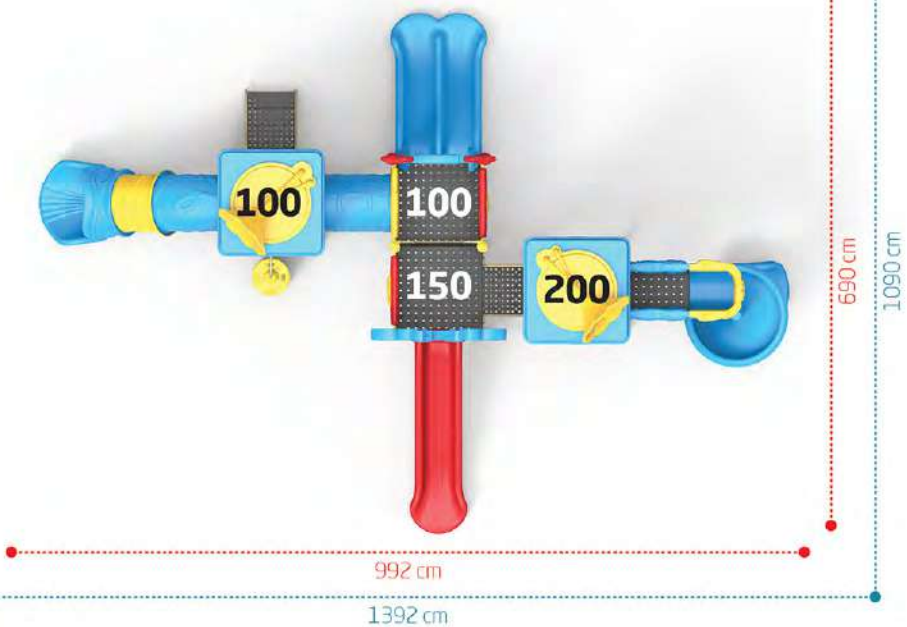

MÜZİKAL
MUSICAL
IP-602

Yaş Grubu
Age Range 5+

Düşme Yüksekliği
Free Fall Height 1.5m

Yaş Grubu
Age Range 5+

Düşme Yüksekliği
Free Fall Height 2.0m

MÜZİKAL
MUSICAL
IP-603

Tepe Yüksekliği
Top Height
460 cm

Oturma Alanı / Seating Area

Güvenlik Alanı / Safety Area

Tepe Yüksekliği
Top Height
510 cm

Oturma Alanı / Seating Area

Güvenlik Alanı / Safety Area