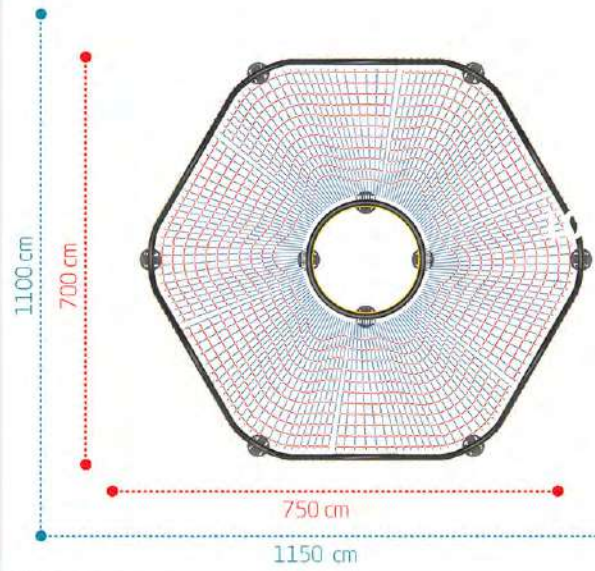

HALAT
TIRMANMA
BRACK
CLIMBING
HT-101

Oturma Alanı / Seating Area
Güvenlik Alanı / Safety Area