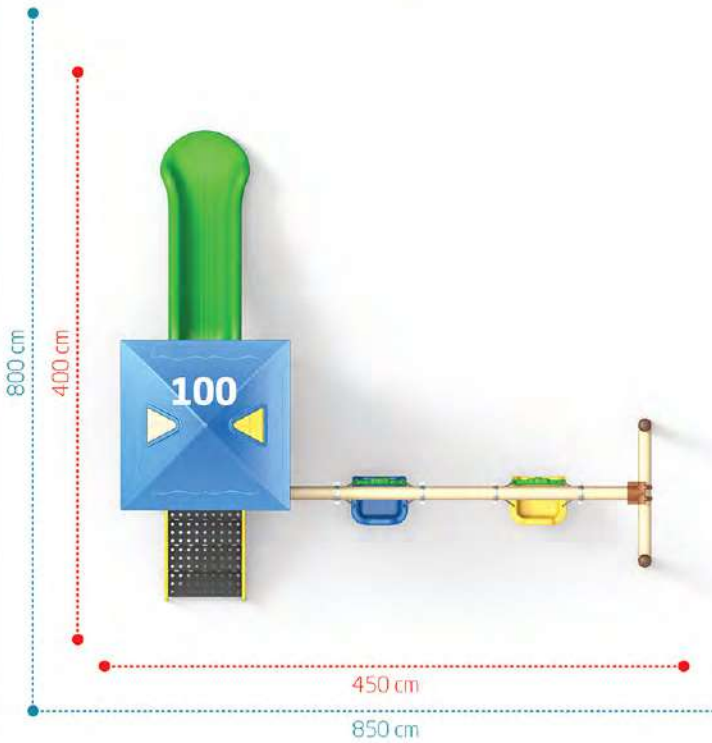

Güvenlik Alanı / Safety Area

*en ekonomik eğlence
most economical funny*

eko seri
eco series

Yaş Grubu
Age Range 4+
Düşme Yüksekliği
Free Fall Height 1.0m

Yaş Grubu
Age Range 4+
Düşme Yüksekliği
Free Fall Height 1.0m