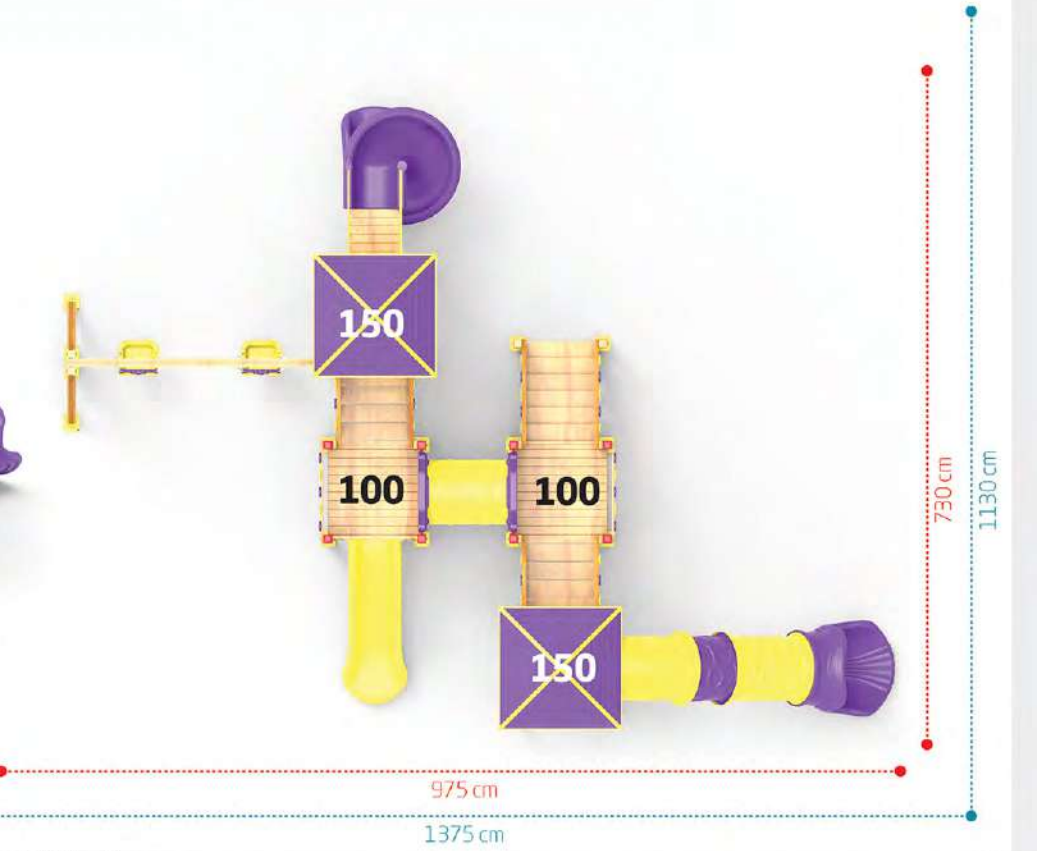

Yaş Grubu
Age Range 3+

Düşme Yüksekliği
Free Fall Height 1.0m

Yaş Grubu
Age Range 3+

Düşme Yüksekliği
Free Fall Height 1.5m

AHŞAP
WOODEN
AP-105

Tepe Yüksekliği
Top Height
320 cm

Oturma Alanı / Seating Area

Güvenlik Alanı / Safety Area

490 cm
890 cm

Tepe Yüksekliği
Top Height
395 cm

Oturma Alanı / Seating Area

Güvenlik Alanı / Safety Area

975 cm
1375 cm

AHŞAP
WOODEN
AP-106

Yaş Grubu
Age Range 3+

Düşme Yüksekliği
Free Fall Height 2.0m