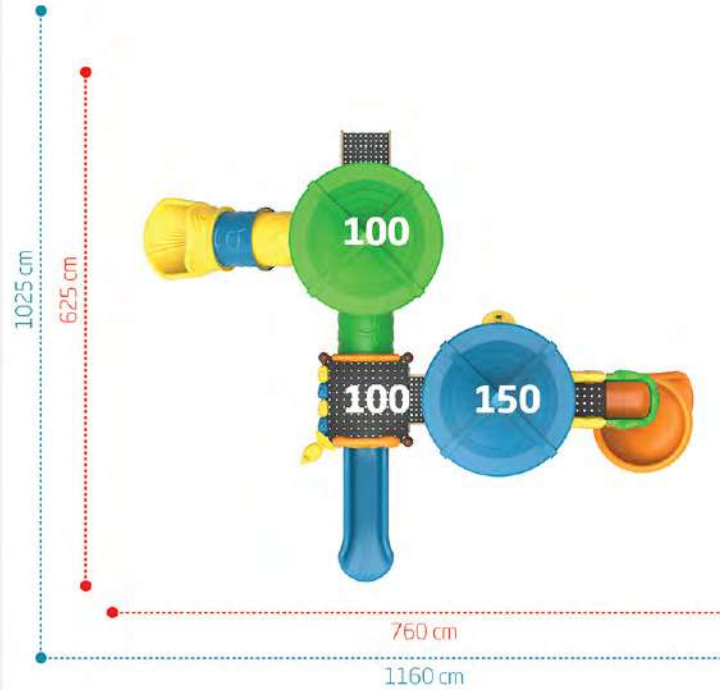

Güvenlik Alanı / Safety Area

KLASİK
CLASSIC
IP-304

Yaş Grubu
Age Range 5+

Düşme Yüksekliği
Free Fall Height 1.5m

Yaş Grubu
Age Range 5+

Düşme Yüksekliği
Free Fall Height 2.0m

KLASİK
CLASSIC
IP-305

Tepe Yüksekliği
Top Height
420 cm

orman seri
forest series

ORMAN
FOREST
IP-400

Yaş Grubu
Age Range 5+

Düşme Yüksekliği
Free Fall Height 1.5m

Yaş Grubu
Age Range 5+

Düşme Yüksekliği
Free Fall Height 2.0m

ORMAN
FOREST
IP-401

Tepe Yüksekliği
Top Height
490 cm