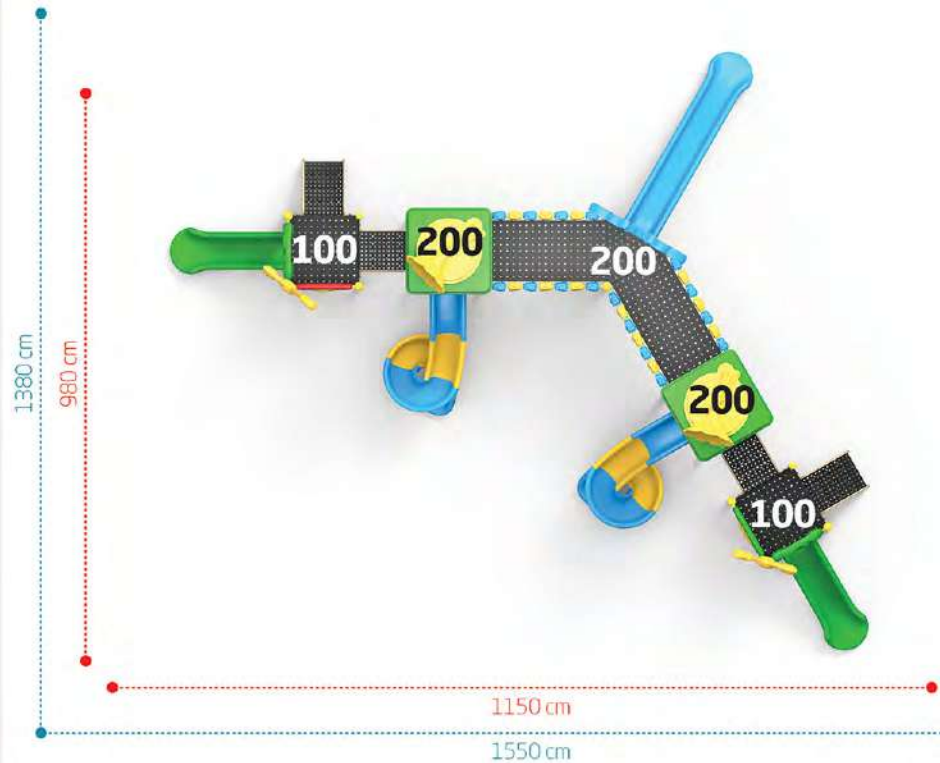

Güvenlik Alanı / Safety Area

MÜZİKAL
MUSICAL
IP-604

Yaş Grubu
Age Range 5+

Düşme Yüksekliği
Free Fall Height 2.0m

Tepe Yüksekliği
Top Height
510 cm

Oturma Alanı / Seating Area

Güvenlik Alanı / Safety Area

Yaş Grubu
Age Range 5+