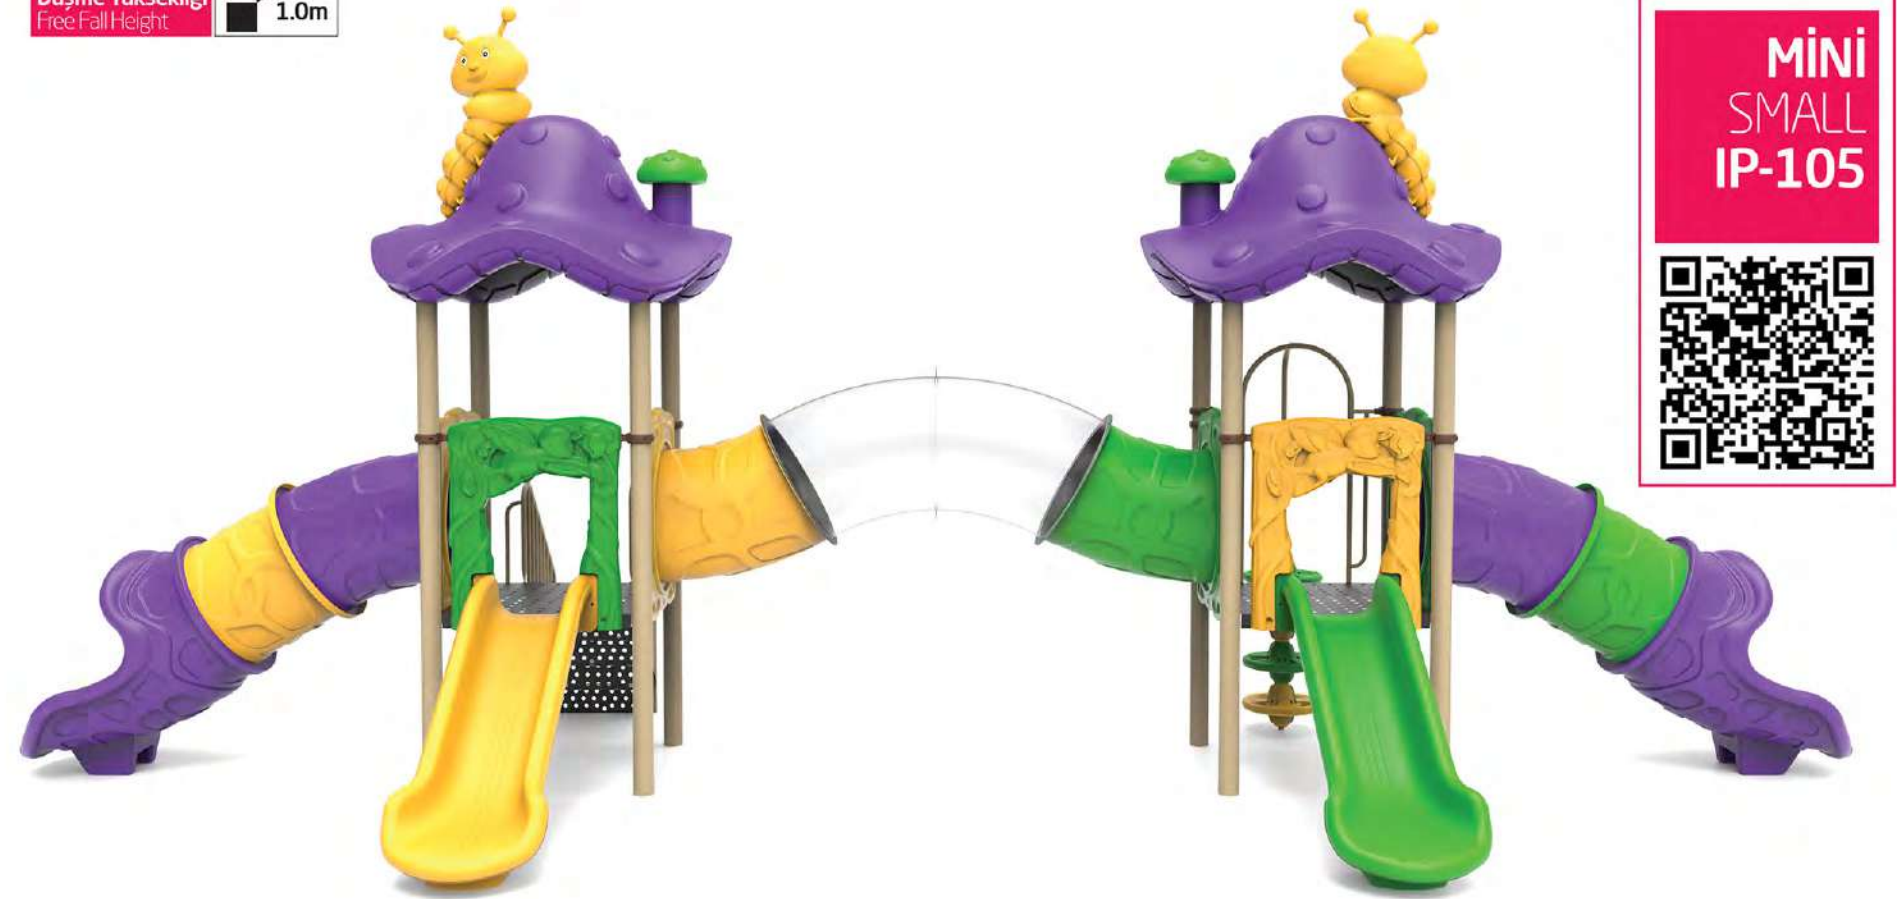

MINI
SMALL
IP-105

Yaş Grubu
Age Range 3+

Düşme Yüksekliği
Free Fall Height 1.0m