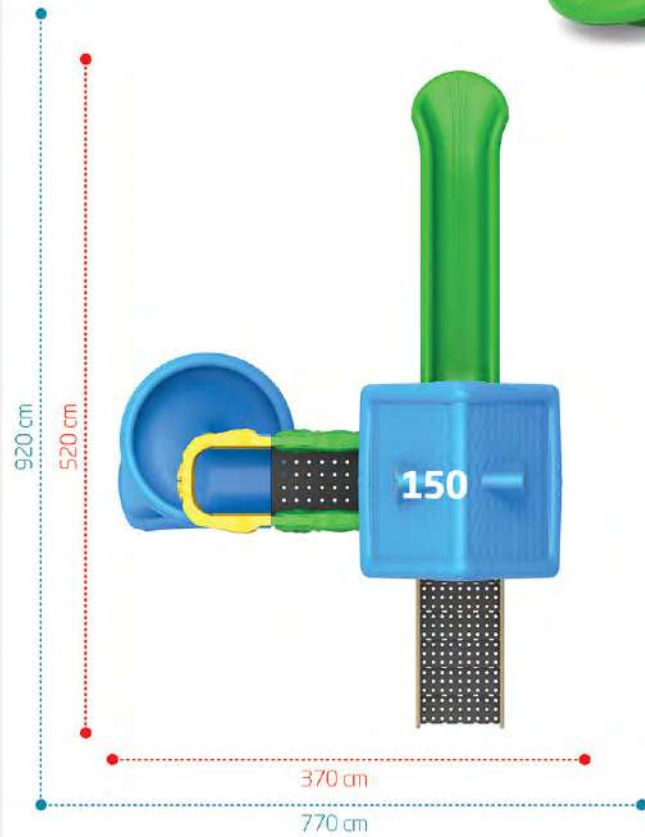

KLASİK
CLASSIC
IP-301

Tepe Yüksekliği
Top Height
420 cm

Oturma Alanı / Seating Area

Güvenlik Alanı / Safety Area