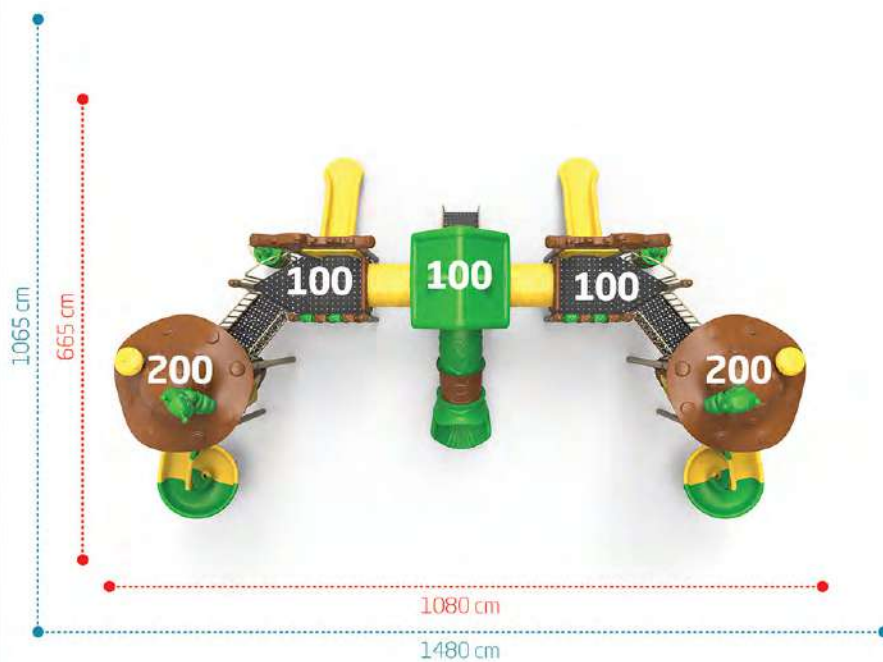

Oturma Alanı / Seating Area

Güvenlik Alanı / Safety Area

ORMAN
FOREST
IP-404

Yaş Grubu
Age Range 5+

Düşme Yüksekliği
Free Fall Height 2.0m

Yaş Grubu
Age Range 5+

Düşme Yüksekliği
Free Fall Height 2.85m

ORMAN
FOREST
IP-405