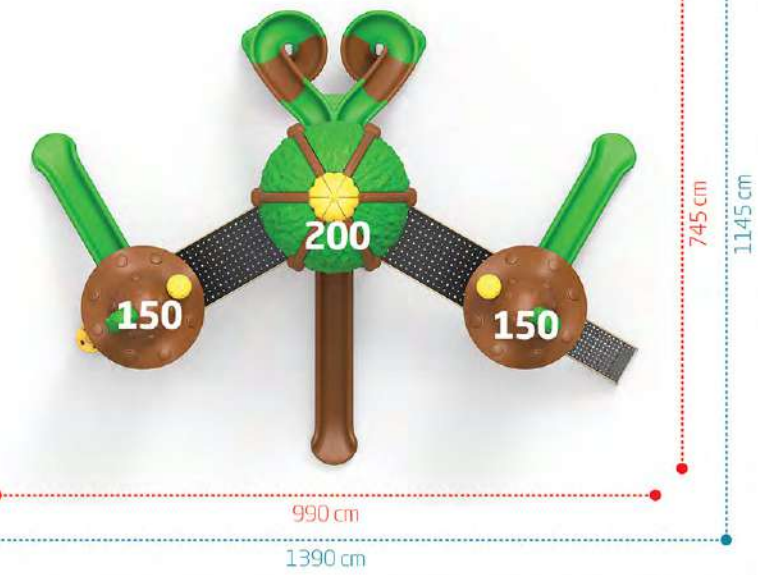

Oturma Alanı / Seating Area

Güvenlik Alanı / Safety Area

Tepe Yüksekliği
Top Height
470 cm

Oturma Alanı / Seating Area

Güvenlik Alanı / Safety Area

ORMAN
FOREST
IP-402

Yaş Grubu
Age Range 5+

Düşme Yüksekliği
Free Fall Height 1.5m

Yaş Grubu
Age Range 5+

Düşme Yüksekliği
Free Fall Height 2.0m

ORMAN
FOREST
IP-403

Tepe Yüksekliği
Top Height
420 cm

Oturma Alanı / Seating Area

Güvenlik Alanı / Safety Area

Tepe Yüksekliği
Top Height
535 cm

Oturma Alanı / Seating Area

Güvenlik Alanı / Safety Area

ORMAN
FOREST
IP-404

Yaş Grubu
Age Range 5+

Düşme Yüksekliği
Free Fall Height 2.0m

Yaş Grubu
Age Range 5+

Düşme Yüksekliği
Free Fall Height 2.85m

ORMAN
FOREST
IP-405