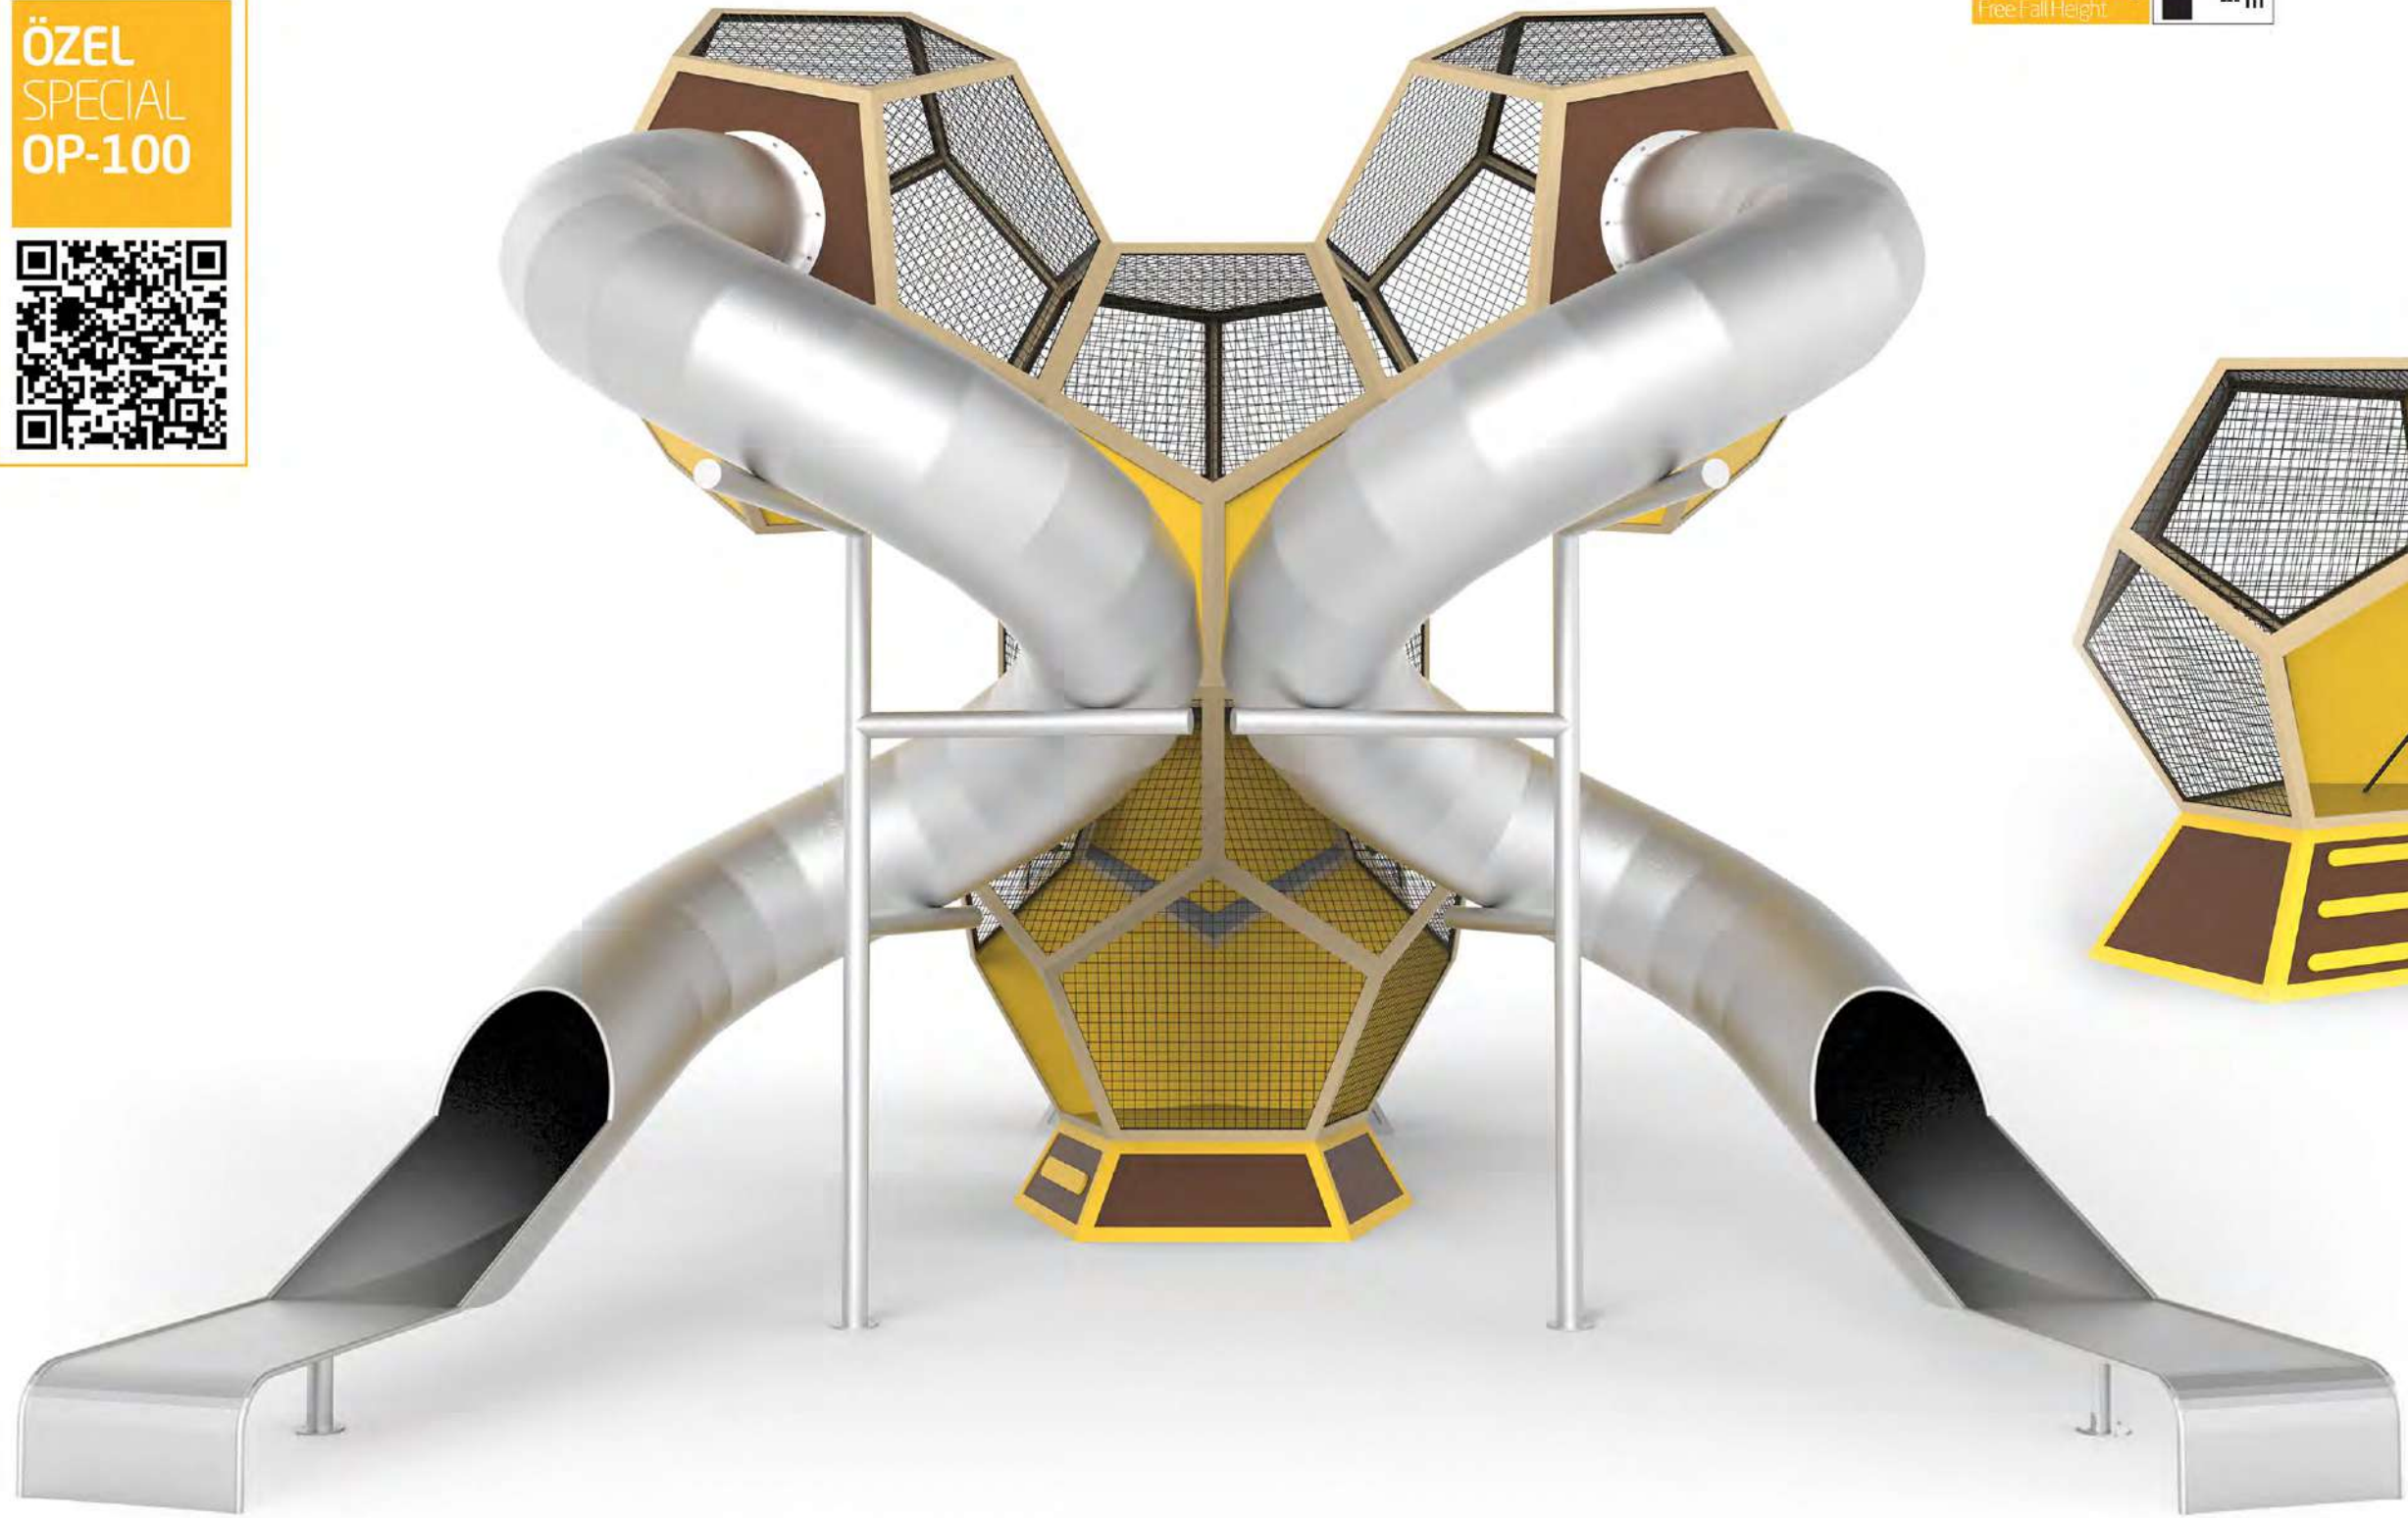

Oturma Alanı / Seating Area

Güvenlik Alanı / Safety Area

özel seri
special series

özel çocuklara özel seri
special series for special childrens

Yaş Grubu
Age Range

10+

Düşme Yüksekliği
Free Fall Height

0 m