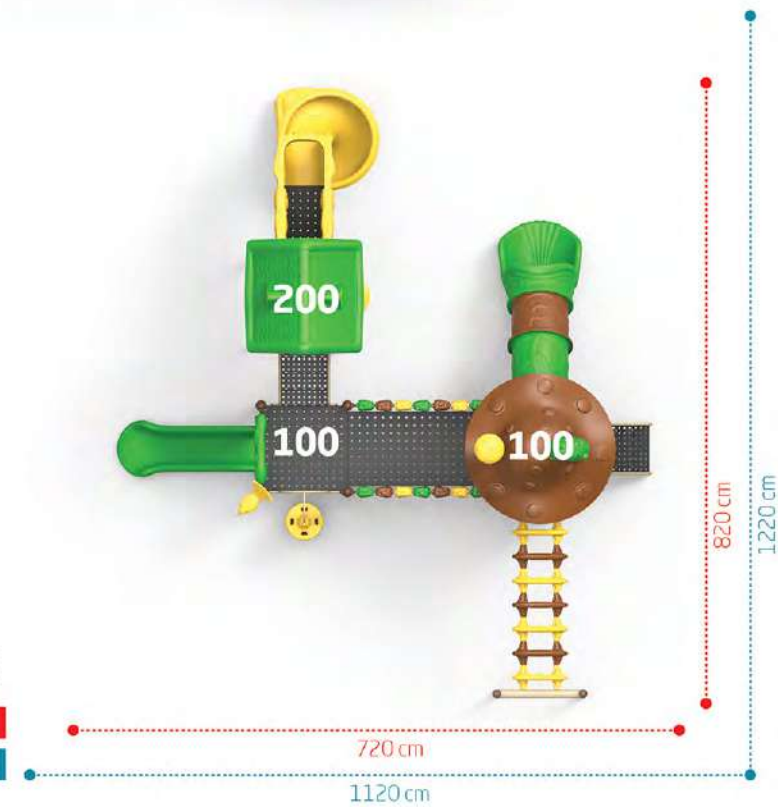

orman seri
forest series

ORMAN
FOREST
IP-400

Yaş Grubu
Age Range 5+

Düşme Yüksekliği
Free Fall Height 1.5m

Yaş Grubu
Age Range 5+

Düşme Yüksekliği
Free Fall Height 2.0m

ORMAN
FOREST
IP-401

Tepe Yüksekliği
Top Height
490 cm

Oturma Alanı / Seating Area

Güvenlik Alanı / Safety Area

Tepe Yüksekliği
Top Height
470 cm

Oturma Alanı / Seating Area

Güvenlik Alanı / Safety Area

ORMAN
FOREST
IP-402

Yaş Grubu
Age Range 5+

Düşme Yüksekliği
Free Fall Height 1.5m

Yaş Grubu
Age Range 5+

Düşme Yüksekliği
Free Fall Height 2.0m

ORMAN
FOREST
IP-403

Tepe Yüksekliği
Top Height
420 cm

Oturma Alanı / Seating Area

Güvenlik Alanı / Safety Area

Tepe Yüksekliği
Top Height
535 cm