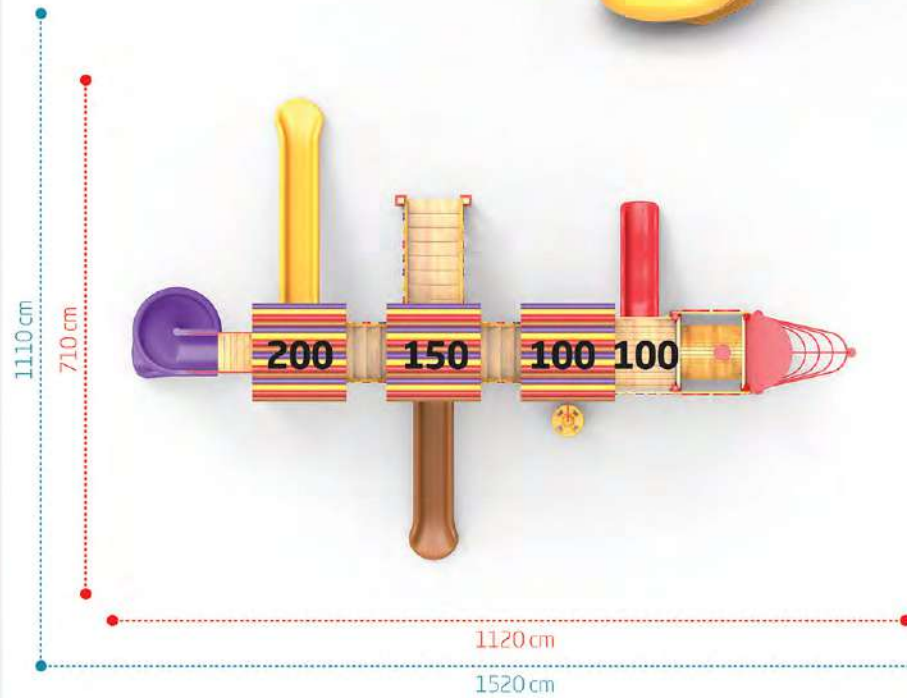

Yaş Grubu
Age Range 5+

Düşme Yüksekliği
Free Fall Height 3.6m

AHŞAP
WOODEN
AP-109

Tepe Yüksekliği
Top Height 630 cm

Oturma Alanı / Seating Area
Güvenlik Alanı / Safety Area

Tepe Yüksekliği
Top Height 415 cm

Oturma Alanı / Seating Area
Güvenlik Alanı / Safety Area

AHŞAP
WOODEN
AP-110

Yaş Grubu
Age Range 5+
Düşme Yüksekliği
Free Fall Height 2.0m

Yaş Grubu
Age Range 5+
Düşme Yüksekliği
Free Fall Height 2.0m

AHŞAP
WOODEN
AP-111