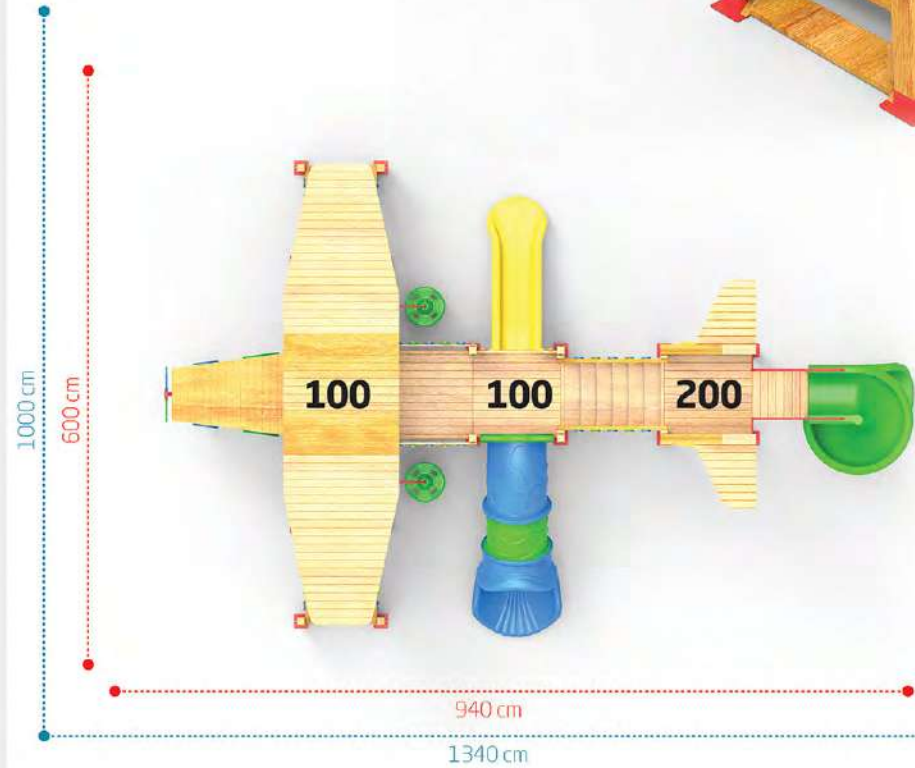

Oturma Alanı / Seating Area
Güvenlik Alanı / Safety Area

AHŞAP
WOODEN
AP-110

Yaş Grubu
Age Range 5+
Düşme Yüksekliği
Free Fall Height 2.0m

Yaş Grubu
Age Range 5+
Düşme Yüksekliği
Free Fall Height 2.0m

AHŞAP
WOODEN
AP-111

Tepe Yüksekliği
Top Height
650 cm

Oturma Alanı / Seating Area

Güvenlik Alanı / Safety Area

Tepe Yüksekliği
Top Height
492 cm

Oturma Alanı / Seating Area

Güvenlik Alanı / Safety Area

AHŞAP
WOODEN
AP-112

Yaş Grubu
Age Range 5+
Düşme Yüksekliği
Free Fall Height 2.0m

Yaş Grubu
Age Range 3+
Düşme Yüksekliği
Free Fall Height -- m

AHŞAP
WOODEN
AP-113

Tepe Yüksekliği
Top Height
390 cm

Oturma Alanı / Seating Area

Güvenlik Alanı / Safety Area

Tepe Yüksekliği
Top Height
110 cm