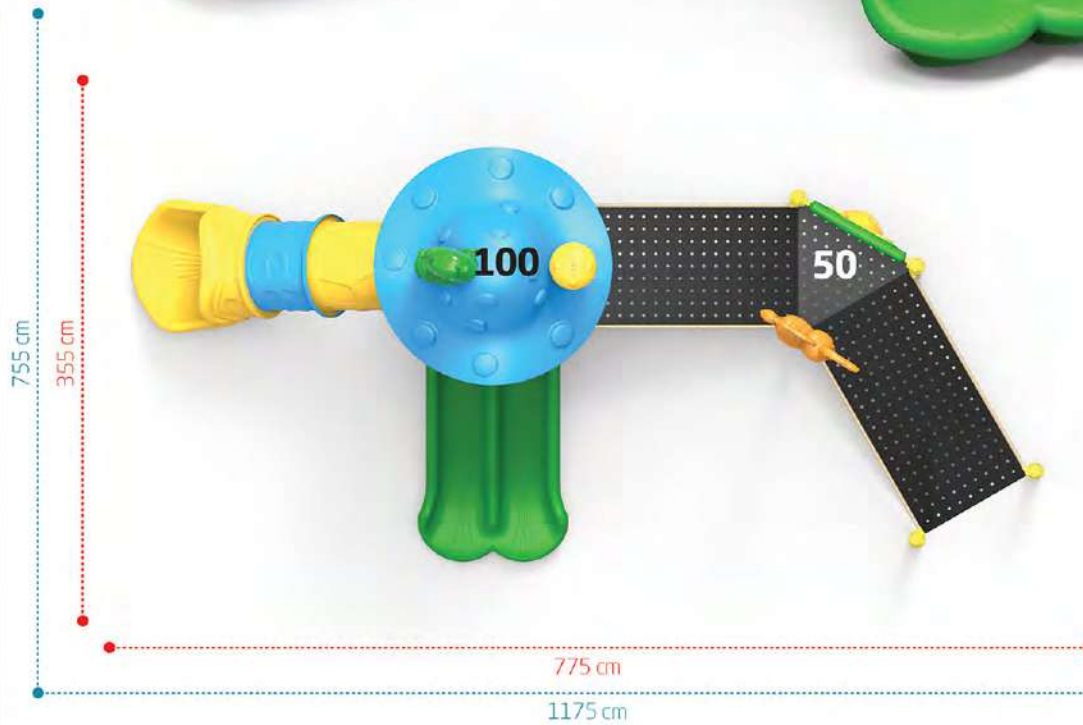

Tepe Yüksekliği
Top Height
440 cm

Oturma Alanı / Seating Area

Güvenlik Alanı / Safety Area