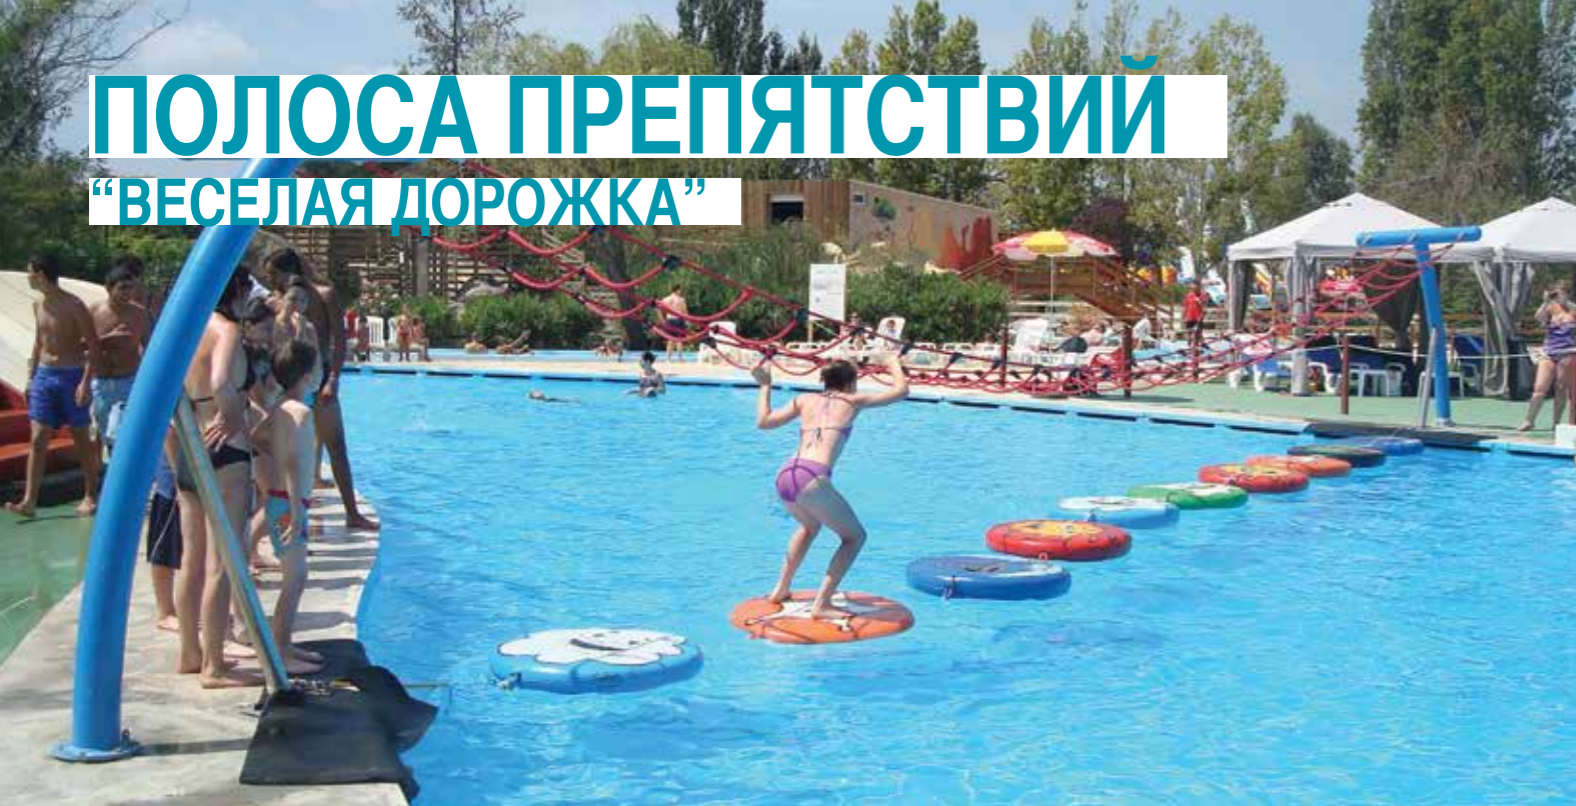

Концепция

РЕАЛИЗАЦИЯ

Тематизация / Для малышей / Игровые площадки для подросткового возраста

ПОЛОСА ПРЕПЯТСТВИЙ

“ВЕСЕЛАЯ ДОРОЖКА”

Новое увлекательное изделие от Polip для активной игры в вашем бассейне! Дорожка состоит из двух деревьев, расположенных на обеих сторонах вашего бассейна, сети, натянутой между деревьями, за которую будут хвататься гости при попытках пересечь бассейн, и препятствий, на которые они будут наступать при переходе с одной стороны бассейна на другую. Мы можем создать тематику Полосы препятствия по вашему выбору. Это развлечение может быть спроектировано как для детей, так и для взрослых.