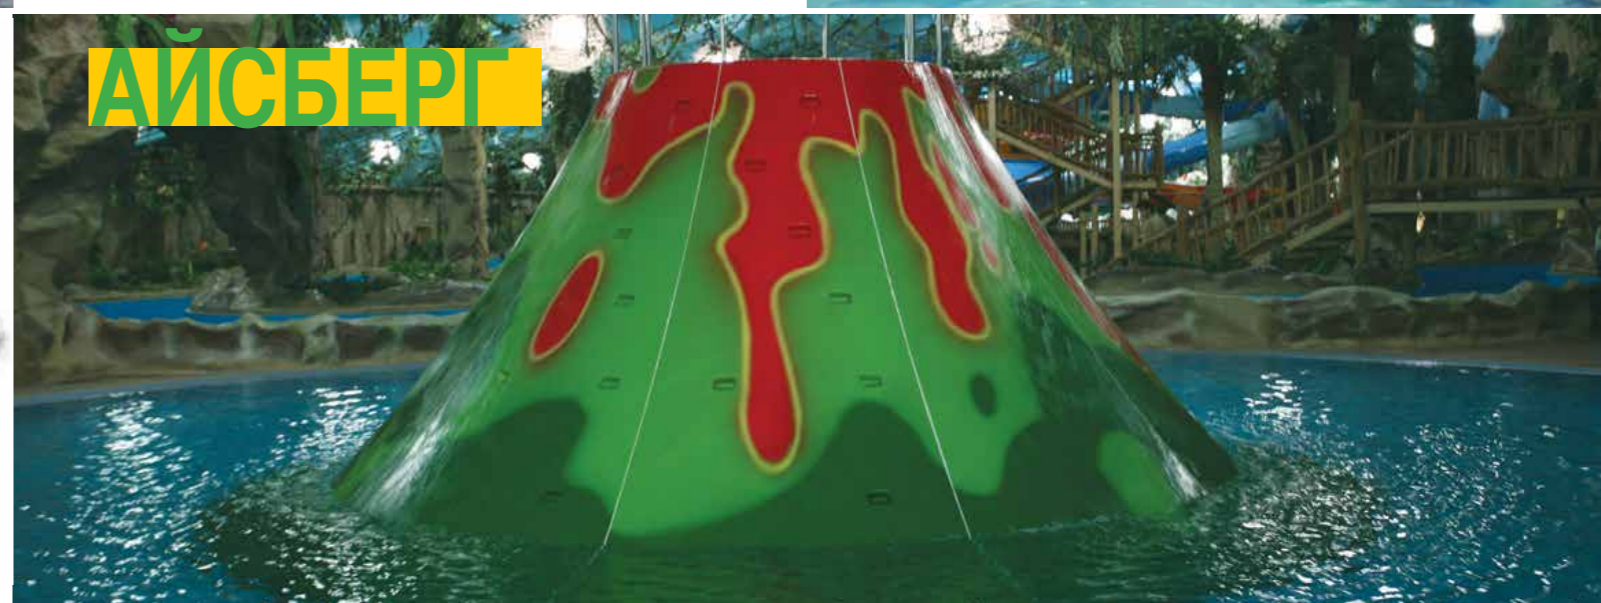

Olive Park, Balikesir - Turkey

АЙСБЕРГ

Альтернативная игровая зона для детских забав. Первое - это нужно успеть побыстрее подняться, а затем можно с радостью броситься в бассейн. Поднимись и скатись!

Габариты Ø6,6 м x3,75 м Вес 1.100 кг Расход воды 60 м³/ч Линия водоснабжения труба Ø 110 Ограничения по возрасту >3 <15 лет Глубина бассейна ≤ 0,6 м Мин. размер бассейна Ø 10 м