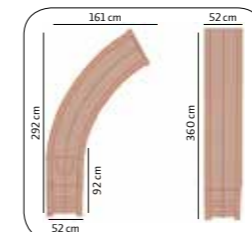

Габариты 2,34x1,04x1,08 м Вес 55 кг Age >3<10 Глубина бассейна 0,3 м / 0,5 м

Paloma Grida Village, Antalya - Turkey

Gevelsberg - Germany

MINI SLIDES

В линейке продукции компании Polin есть бюджетные, прочные, компактные, эстетически привлекательные, забавные и безопасные горки для детей всех возрастов. Горка Прыжок - превосходный выбор компактной горки, если вы ограничены в бюджете и не располагаете большой территорией. Теперь есть возможность выбора, который позволит вам создать для детей игровую зону. У горки Прыжок прямая трасса спуска.

Горка Прыжок Габариты 3,6x0,52x1,88 м Вес 65 кг Расход воды 4 м³/ч Линия водоснабжения труба 3/4" Ограничения по возрасту >3 <10 лет Глубина бассейна 0,5 м
Mini Slide Габариты 2,92x1,61x1,88 м Вес 55 кг Расход воды 4 м³/ч Линия водоснабжения труба 3/4" Ограничения по возрасту >3 <10 лет Глубина бассейна 0,5 м