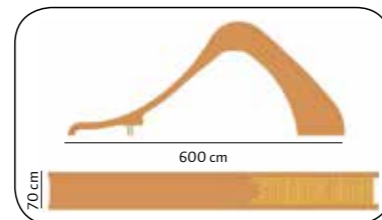

Детская горка Радуга - одна из самых красочных и безопасных горок компании Polin. Она подходит для детей от 3 лет. Если вы ищете привлекательную, веселую и безопасную горку, то детская Радуга именно то, что вам нужно!

Габариты 6x0,68x2,49 м Вес 200 кг Расход воды 4 м³/ч Линия водоснабжения труба 3/4" Ограничения по возрасту >3 <7 лет, макс. 25 кг / >5 <10 лет, макс. 40 кг Глубина бассейна 0,5 м