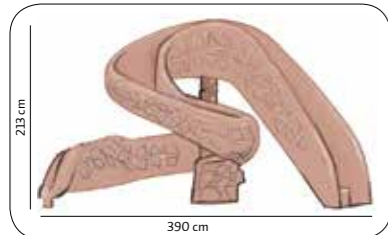

Габариты 2,34x1,04x1,08 м Вес 55 кг Age >3<10 Глубина бассейна 0,3 м / 0,5 м

Paloma Grida Village, Antalya - Turkey

Gevelsberg - Germany

MINI SLIDES

В линейке продукции компании Polin есть бюджетные, прочные, компактные, эстетически привлекательные, забавные и безопасные горки для детей всех возрастов. Горка Прыжок - превосходный выбор компактной горки, если вы ограничены в бюджете и не располагаете большой территорией. Теперь есть возможность выбора, который позволит вам создать для детей игровую зону. У горки Прыжок прямая трасса спуска.

Горка Прыжок Габариты 3,6x0,52x1,88 м Вес 65 кг Расход воды 4 м³/ч Линия водоснабжения труба 3/4" Ограничения по возрасту >3 <10 лет Глубина бассейна 0,5 м
Mini Slide Габариты 2,92x1,61x1,88 м Вес 55 кг Расход воды 4 м³/ч Линия водоснабжения труба 3/4" Ограничения по возрасту >3 <10 лет Глубина бассейна 0,5 м

ГОРКА КОБРА

Utopia World, Antalya - Turkey

Big 4 Sunshine - Australia

Olive Park, Balikesir - Turkey

Aquasworld, Budapest - Hungary

Aquasplash Marineland - France

МОРСКОЙ БОЙ

Как только дети испытывают катание на этой популярной горке от Polin, они изменяют свое мнение о змеях. Мы создали невероятно забавную и красочную горку для наших маленьких гостей. Горка Кобра, которая является сказочной змеей, расположившейся на стволе дерева, является одной из детских любимцев. Горка Кобра состоит из 4 частей – 3 части составляют змею и 1 часть ствол дерева. Дети попадают в бассейн, выпадая из рта змеи. Точно так же, как и остальные продукты Polin эта горка обеспечивает максимальную безопасность для детей.

Габариты 2,8x3,9x2,13 м Вес 275 кг Расход воды 2 м³/ч Линия водоснабжения труба 1/2"
Ограничения по возрасту >3 <10 лет Глубина бассейна 0.5 м

ПИРАТСКИЙ КОРАБЛЬ

Iziumrud Waterpark - Russia

Golden Bay, Gelindgik - Russia