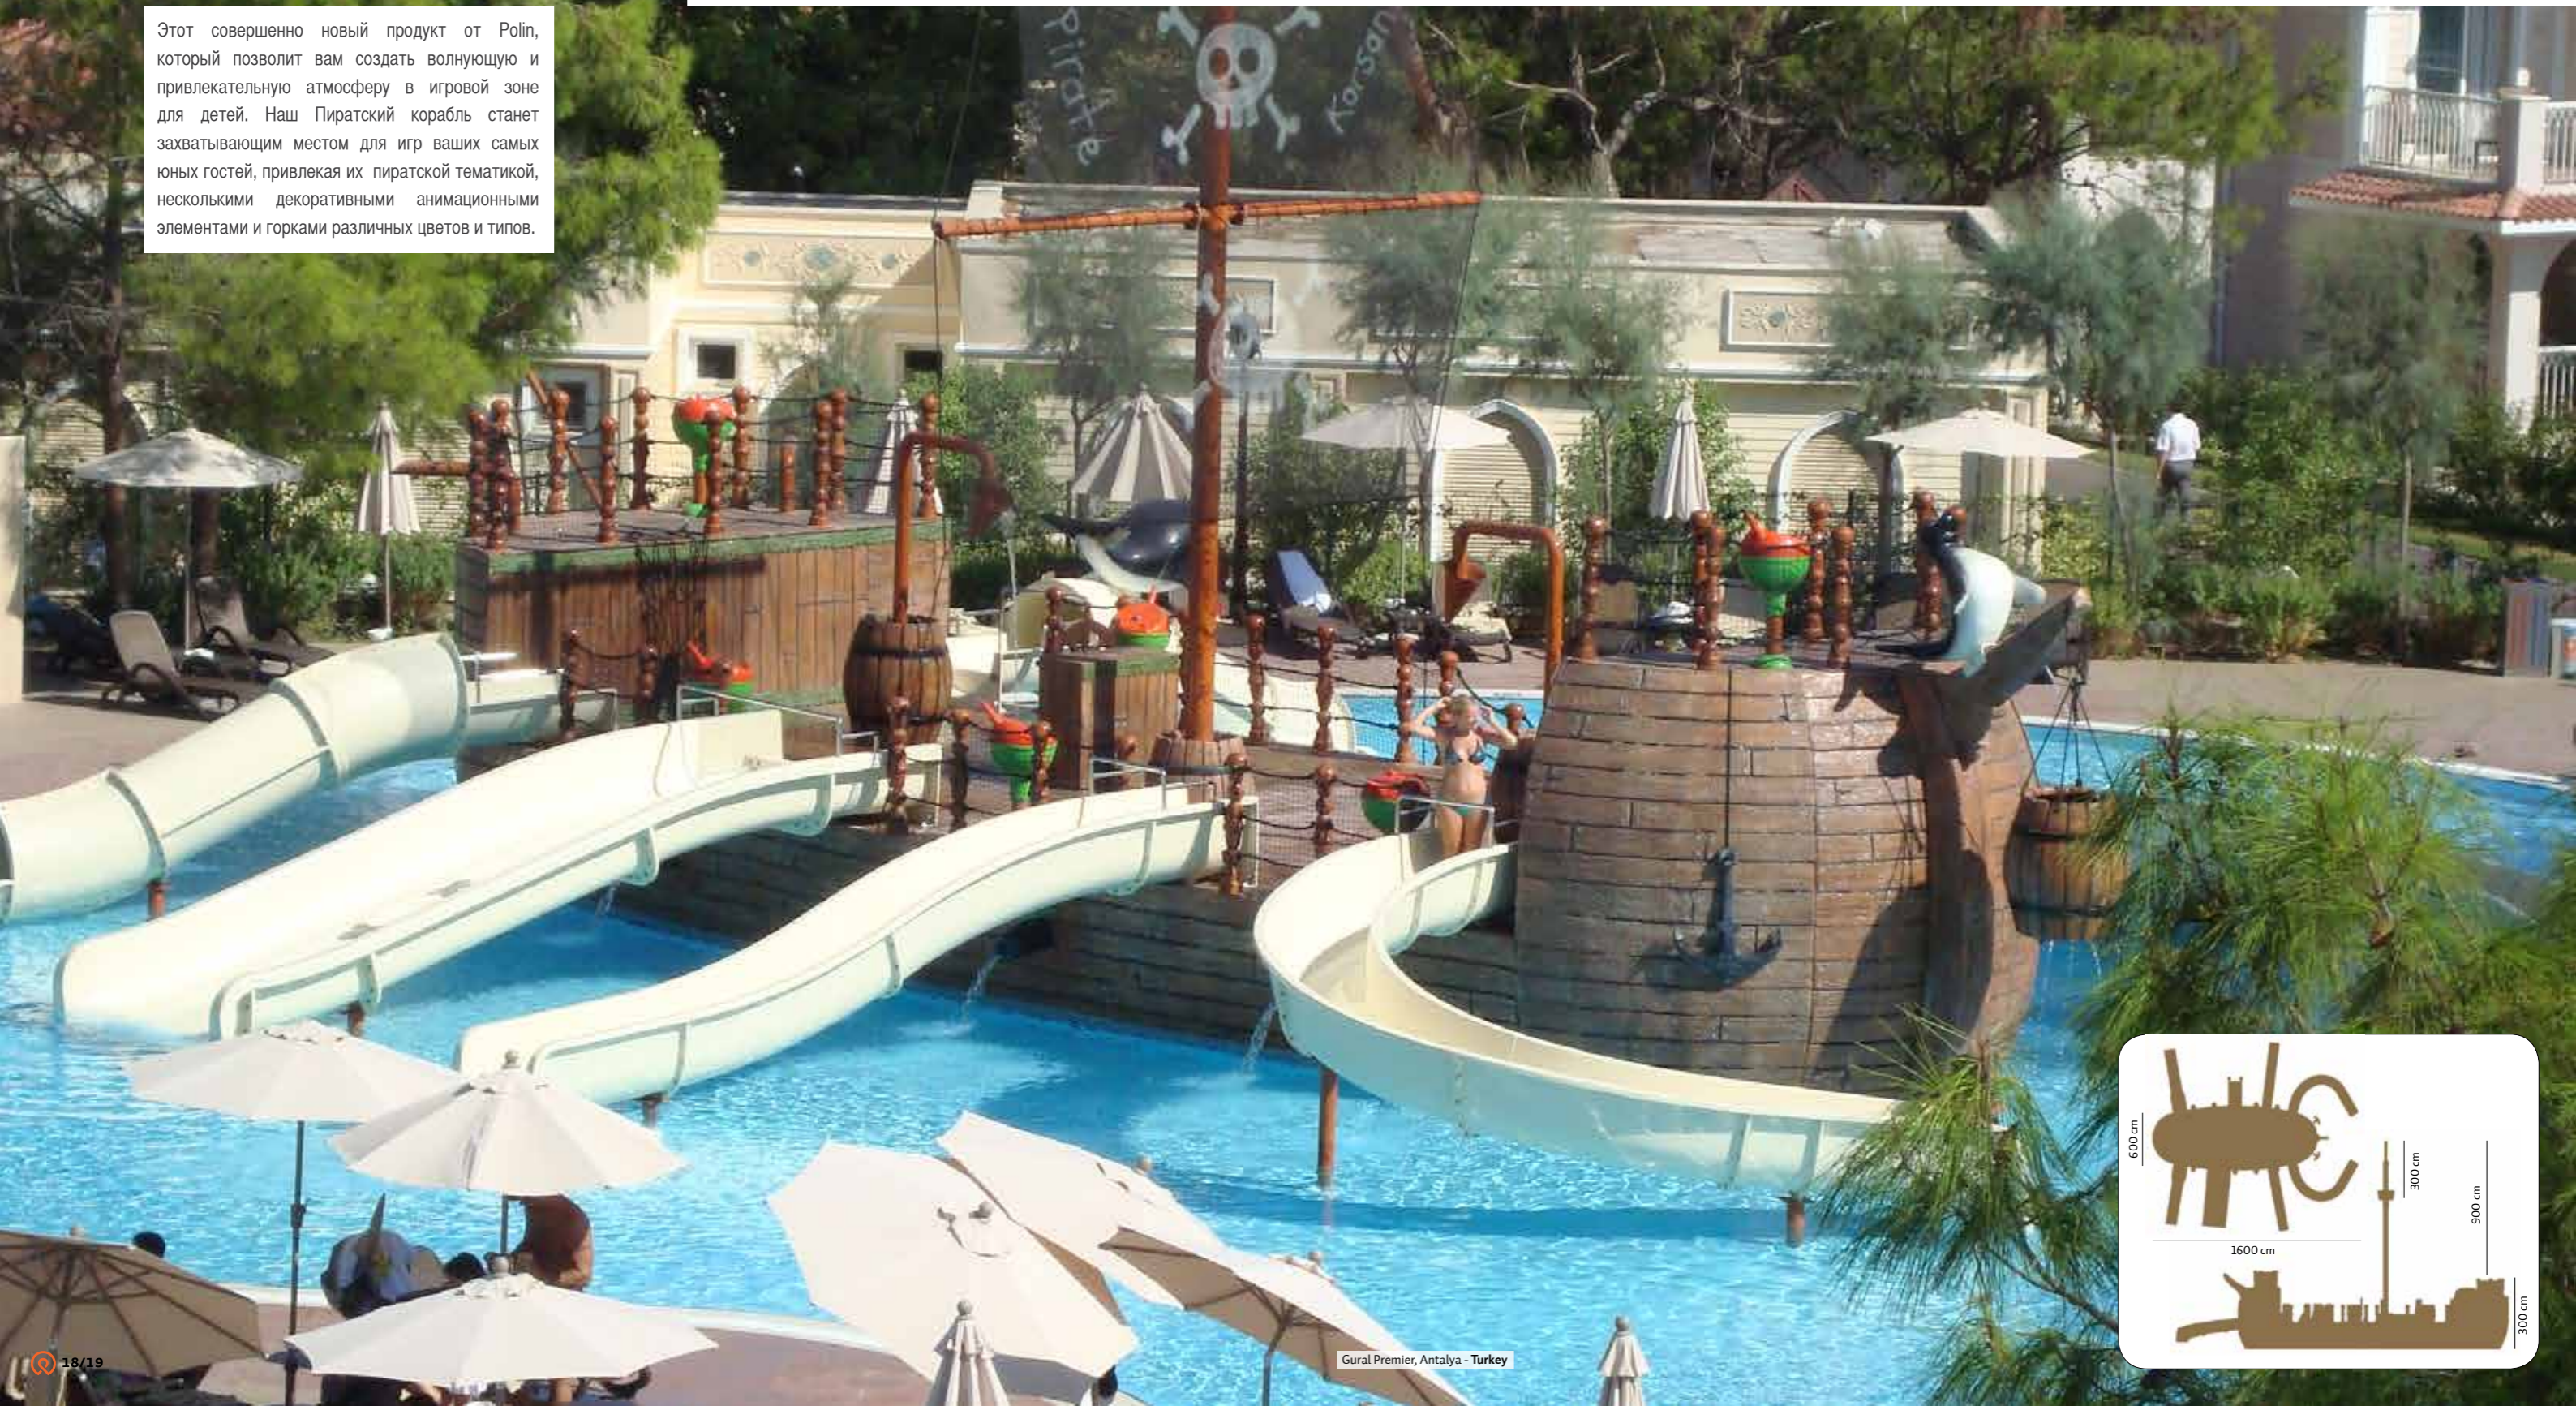

ГОРКА КОБРА

Utopia World, Antalya - Turkey

Big 4 Sunshine - Australia

Olive Park, Balikesir - Turkey

Aquasworld, Budapest - Hungary

Aquasplash Marineland - France

МОРСКОЙ БОЙ

Как только дети испытывают катание на этой популярной горке от Polin, они изменяют свое мнение о змеях. Мы создали невероятно забавную и красочную горку для наших маленьких гостей. Горка Кобра, которая является сказочной змеей, расположившейся на стволе дерева, является одной из детских любимцев. Горка Кобра состоит из 4 частей – 3 части составляют змею и 1 часть ствол дерева. Дети попадают в бассейн, выпадая из рта змеи. Точно так же, как и остальные продукты Polin эта горка обеспечивает максимальную безопасность для детей.

Этот совершенно новый продукт от Polin, который позволит вам создать волнующую и привлекательную атмосферу в игровой зоне для детей. Наш Пиратский корабль станет захватывающим местом для игр ваших самых юных гостей, привлекая их пиратской тематикой, несколькими декоративными анимационными элементами и горками различных цветов и типов.

Aquario, Omsk - Russia

Почему бы не установить Слона в вашем аквапарке? Это декоративная фигура, подающая воду из хобота, может быть выполнена в двух вариантах: большой с реалистичной слоновой кожей и маленькая карикатурная фигура слоненка в 5-ти различных вариациях. Слон, поливающий водой из своего длинного хобота, станет приятным, ярким и просто великолепным дополнением для детской игровой зоны. Выберите фигуру Слон, чтобы создать зоопарк в вашем аквапарке!