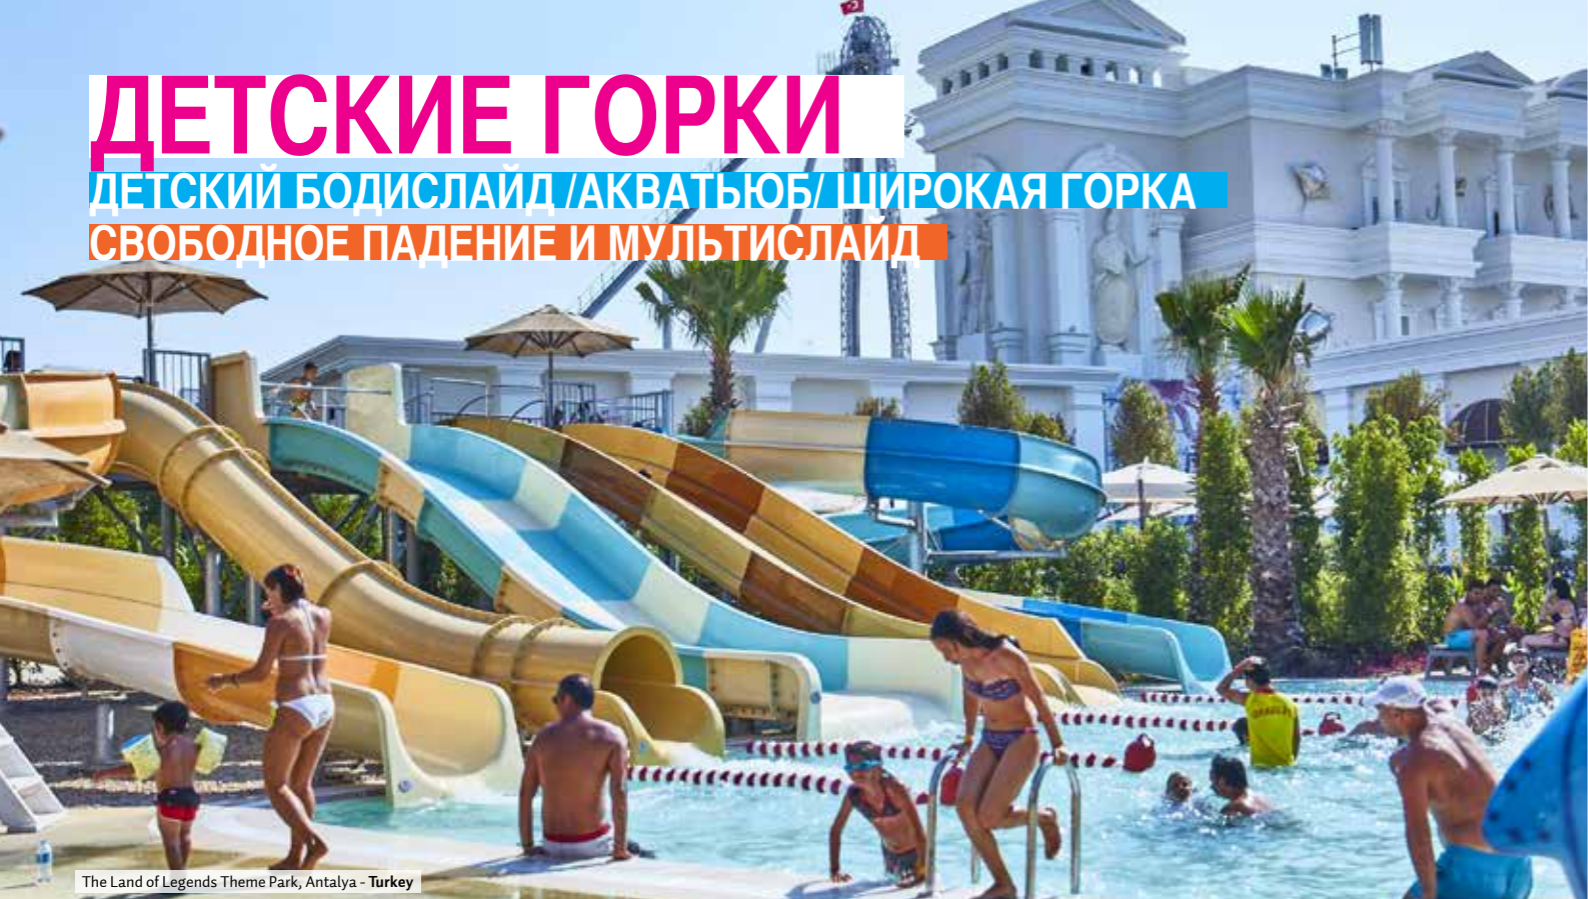

ДЕТСКИЕ ГОРКИ

МИНИ ТУРБОЛЭНС

Эта восхитительная линия детских горок спроектирована таким образом, чтобы обеспечить часы развлечения, гарантируя при этом полную безопасность. Уменьшенные версии почти всех классических горок Polip, таких как Бодислайд /Акватюб/ Широкая /Свободное Падение и Мультислайд проектируются, чтобы позволить детям погрузится в мир веселья. Имея такой широкий ассортимент, мы не оставляем без внимания ни одну возрастную категорию детей. От самых храбрых до самых пугливых, - каждый из ваших маленьких гостей, несомненно, найдет себе горку по вкусу, чтобы повеселиться по-настоящему!

ДЕТСКИЕ ГОРКИ

ДЕТСКИЙ БОДИСЛАЙД / АКВАТЮБ / ШИРОКАЯ ГОРКА

СВОБОДНОЕ ПАДЕНИЕ И МУЛЬТИСЛАЙД

The Land of Legends Theme Park, Antalya - Turkey

Oka Gemchugina - Russia

Damlatas, Antalya - Turkey

Club Ali Bey Manavgat, Antalya - Turkey