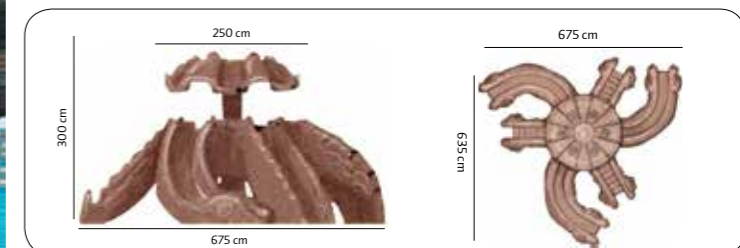

осьминог еще никогда не был так забавен. Мы создали уникальную красочную детскую игровую зону для бассейна. осьминог имеет шесть щупалец - три это горки, а другие три - лестницы. осьминог имеет большой гриб вместо головы. Если вы хотите видеть бассейн как любимое место детей, горка осьминог станет идеальным дополнением к вашему парку. осьминог - прекрасное место для забавы детей. Красочный и яркий вид этого аттракциона позволит осуществиться вашей мечте, и, конечно, будет любимым детским развлечением в вашем парке.

Габариты 6,75x6,35x3 м Уровень горки 1,4 м Вес 591 кг Расход воды 60 м³/ч Линия водоснабжения труба Ø 90 Ограничения по возрасту >3 <10 лет Глубина бассейна 0,3 м Мин. размер бассейна Ø 10 м