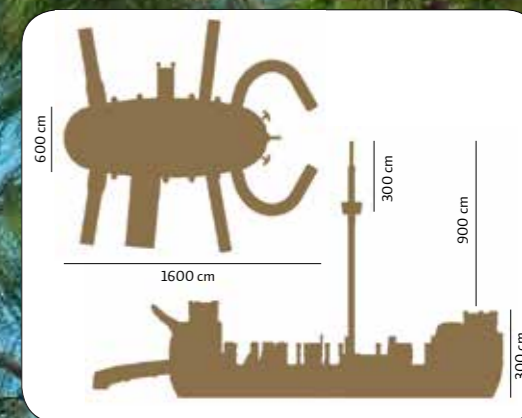

ПИРАТСКИЙ КОРАБЛЬ

Этот совершенно новый продукт от Polin, который позволит вам создать волнующую и привлекательную атмосферу в игровой зоне для детей. Наш Пиратский корабль станет захватывающим местом для игр ваших самых юных гостей, привлекая их пиратской тематикой, несколькими декоративными анимационными элементами и горками различных цветов и типов.