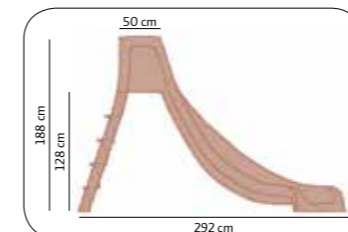

Габариты 2,34x1,04x1,08 м Вес 55 кг Age >3<10 Глубина бассейна 0,3 м / 0,5 м

Paloma Grida Village, Antalya - Turkey

Gevelsberg - Germany

MINI SLIDES

В линейке продукции компании Polin есть бюджетные, прочные, компактные, эстетически привлекательные, забавные и безопасные горки для детей всех возрастов. Горка Прыжок - превосходный выбор компактной горки, если вы ограничены в бюджете и не располагаете большой территорией. Теперь есть возможность выбора, который позволит вам создать для детей игровую зону. У горки Прыжок прямая трасса спуска.

Горка Прыжок Габариты 3,6x0,52x1,88 м Вес 65 кг Расход воды 4 м³/ч Линия водоснабжения труба 3/4" Ограничения по возрасту >3 <10 лет Глубина бассейна 0,5 м
Mini Slide Габариты 2,92x1,61x1,88 м Вес 55 кг Расход воды 4 м³/ч Линия водоснабжения труба 3/4" Ограничения по возрасту >3 <10 лет Глубина бассейна 0,5 м