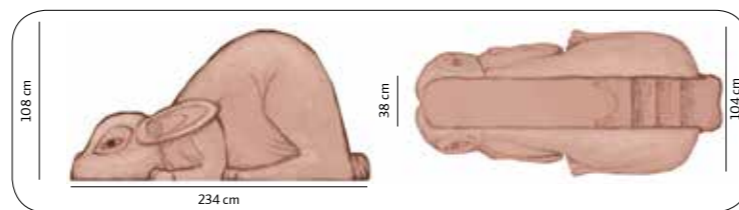

Габариты 2,34x1,04x1,08 м Вес 55 кг Age >3<10 Глубина бассейна 0,3 м / 0,5 м

Paloma Grida Village, Antalya - Turkey

Gevelsberg - Germany

MINI SLIDES

В линейке продукции компании Polin есть бюджетные, прочные, компактные, эстетически привлекательные, забавные и безопасные горки для детей всех возрастов. Горка Прыжок - превосходный выбор компактной горки, если вы ограничены в бюджете и не располагаете большой территорией. Теперь есть возможность выбора, который позволит вам создать для детей игровую зону. У горки Прыжок прямая трасса спуска.