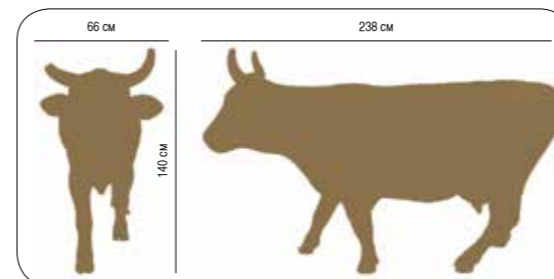

ФИГУРЫ ИЗ СТЕКЛОПЛАСТИКА

Новые декоративные фигуры для игровых зон от компании Polip. Команда наших дизайнеров создала забавные фигурки животных, чтобы дополнить художественное оформление вашего аквапарка. Используя эти фигуры, вы сможете создать небольшой зоопарк в вашем парке, а маленькие гости смогут поиграть и познакомиться поближе с этими очаровательными зверушками.

Polip продолжает расширять линию детской анимации. Эти фигуры могут быть различных форм и цветов. К тому же мы можем по просьбе заказчика изготовить фигуры белого цвета, чтобы впоследствии их можно было окрасить в любой цвет, соответствующий тематике аквапарка. Детям обязательно понравится художественное оформление в бассейнах и игровых зонах.

КОРОВА

МЕДВЕДЬ