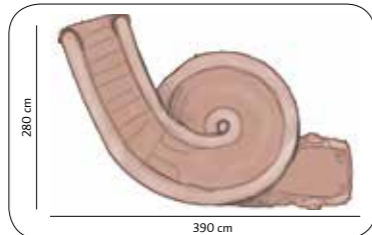

Как только дети испытывают катание на этой популярной горке от Polin, они изменяют свое мнение о змеях. Мы создали невероятно забавную и красочную горку для наших маленьких гостей. Горка Кобра, которая является сказочной змеей, расположившейся на стволе дерева, является одной из детских любимцев. Горка Кобра состоит из 4 частей – 3 части составляют змею и 1 часть ствол дерева. Дети попадают в бассейн, выпадая из рта змеи. Точно так же, как и остальные продукты Polin эта горка обеспечивает максимальную безопасность для детей.

Габариты 2,8x3,9x2,13 м Вес 275 кг Расход воды 2 м³/ч Линия водоснабжения труба 1/2"
Ограничения по возрасту >3 <10 лет Глубина бассейна 0.5 м