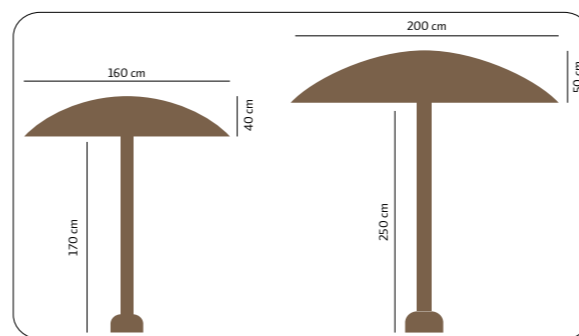

The Land of Legends Theme Park, Antalya - Turkey

Crystal Water World, Antalya - Turkey

Сделайте свой бассейн центром внимания при помощи фонтана в форме Гриба! Этот фонтан представлен в двух размерах и может быть самой разнообразной расцветки. Наш фонтан Грибок, несомненно, украсит аквапарк. Ножка-колонна может быть произведена с эпоксидным покрытием или из нержавеющей стали.

Габариты Ø 1,6x1,7 м Вес 36 кг Расход воды 30 м³/ч Линия водоснабжения труба Ø 90
Габариты Ø 2x2,5 м м Вес 56 кг Расход воды 30 м³/ч Линия водоснабжения труба Ø 90