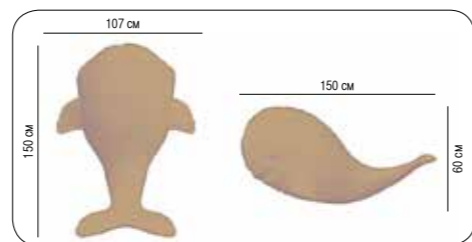

РЫБКА

Габариты 0,25x0,50x0,29 м
Вес 1,5 кг

ОБЛАКО

Габариты $\varnothing 1 \times 0,15$ м
Вес 6 кг
Высота колонны 1,5-2,5
Длина веревочного мостика 2-10 м

ИНДЕЕЦ

Габариты 1x0,1 м
Вес 5 кг

СОЛНЫШКО

Габариты $\varnothing 1 \times 0,15$ м
Вес 6 кг
Высота колонны 1,5-2,5
Длина веревочного мостика 2-10 м

ФИГУРЫ ИЗ СТЕКЛОПЛАСТИКА

ПЮЛЕНЬ

КИТ

Габариты 1,5x1,25x1,28 м
Вес 20 кг

Габариты 1,5x1,07x0,66 м
Вес 30 кг

СПРУТ

Габариты 0,9x0,9x0,3 м
Вес 35 кг

Новые декоративные фигуры для игровых зон от компании Polip. Команда наших дизайнеров создала забавные фигурки животных, чтобы дополнить художественное оформление вашего аквапарка. Используя эти фигуры, вы сможете создать небольшой зоопарк в вашем парке, а маленькие гости смогут поиграть и познакомиться поближе с этими очаровательными зверушками.