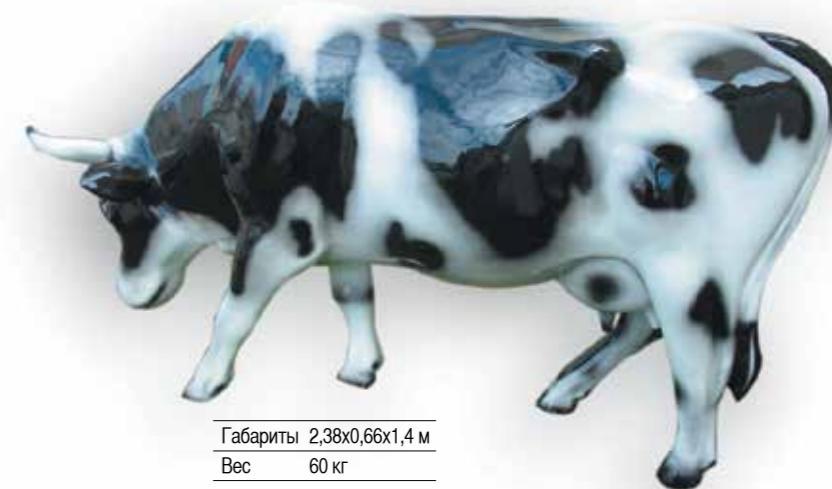

КОРОВА

ЗМЕЯ

МЕДВЕДЬ

Габариты 0,7x0,5x0,5 м
Вес 15 кг

Габариты 2,38x0,66x1,4 м
Вес 60 кг

ОКЕАНСКИЕ ПИРАТЫ

Serra Palace, Antalya - Turkey

ОБЪЕКТЫ ПОД ЗАКАЗ