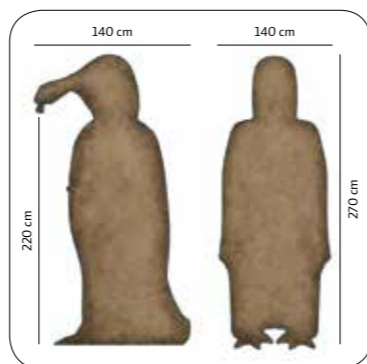

ДУШ ПИНГВИН

Одна из анимаций, привлекающих гостей любого возраста, - душ Пингвин! Это огромный полярный пингвин, из клюва которого льётся вода. Он представляет собой эстетическое и функциональное дополнение с симпатичным дизайном к любому аквапарку. Мы рекомендуем вам установить душ Пингвин в своём аквапарке. Вы будете по-настоящему восхищены результатом!

Габариты 1,4x1,4x2,7 м Вес 80 кг Расход воды 4 м³/ч Линия водоснабжения труба 3/4" Ограничения по возрасту >3 лет

ДУШ ДЕЛЬФИН

Когда мы изначально проектировали Дельфина, то предполагали, что главным образом он будет использоваться в качестве фонтана или декоративной фигуры по краям бассейна. Позже, чтобы соответствовать желаниям наших клиентов, мы преобразовали дельфина в душ, поместив его на высокую платформу, которая имеет специальную систему. И, естественно, он будет восхитительным ярким оформлением вашего бассейна.

Габариты 0,78x0,62x1,21 м Вес 20 кг Расход воды 4 м³/ч Линия водоснабжения труба 3/4"

ФОНТАН ЗМЕЯ

Наш Фонтан Змея обогатит художественное оформление вашего аквапарка в любом месте, куда бы вы его не разместили. Это - причудливая извивающаяся змея, льющая воду изо рта. Она может быть помещена у бассейна или в саду. С ее привлекательной расцветкой и стилем, Змея, несомненно, произведет впечатление и вызовет много улыбок ваших гостей.

Габариты 3x0,6x0,55 м Вес 15 кг Расход воды 6 м³/ч Линия водоснабжения труба 3/4"